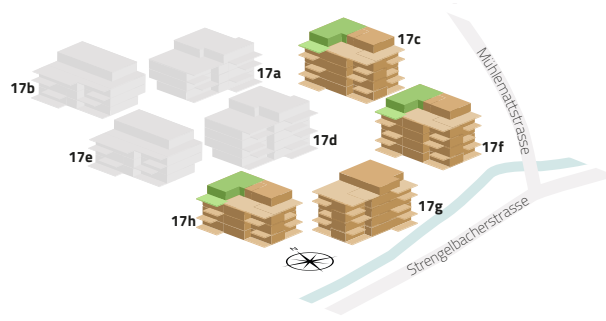

17h-09/17c-12/17f-12

3.5 ZIMMER ATTIKA

Zimmer	3.5
Etage	Attika
Wohnfläche	97.0 m ²
Terrasse	38.0 m ²

Alle Flächenmasse sind gerundet.
Änderungen bleiben vorbehalten.

Massstab 1:100

0 m

5 m