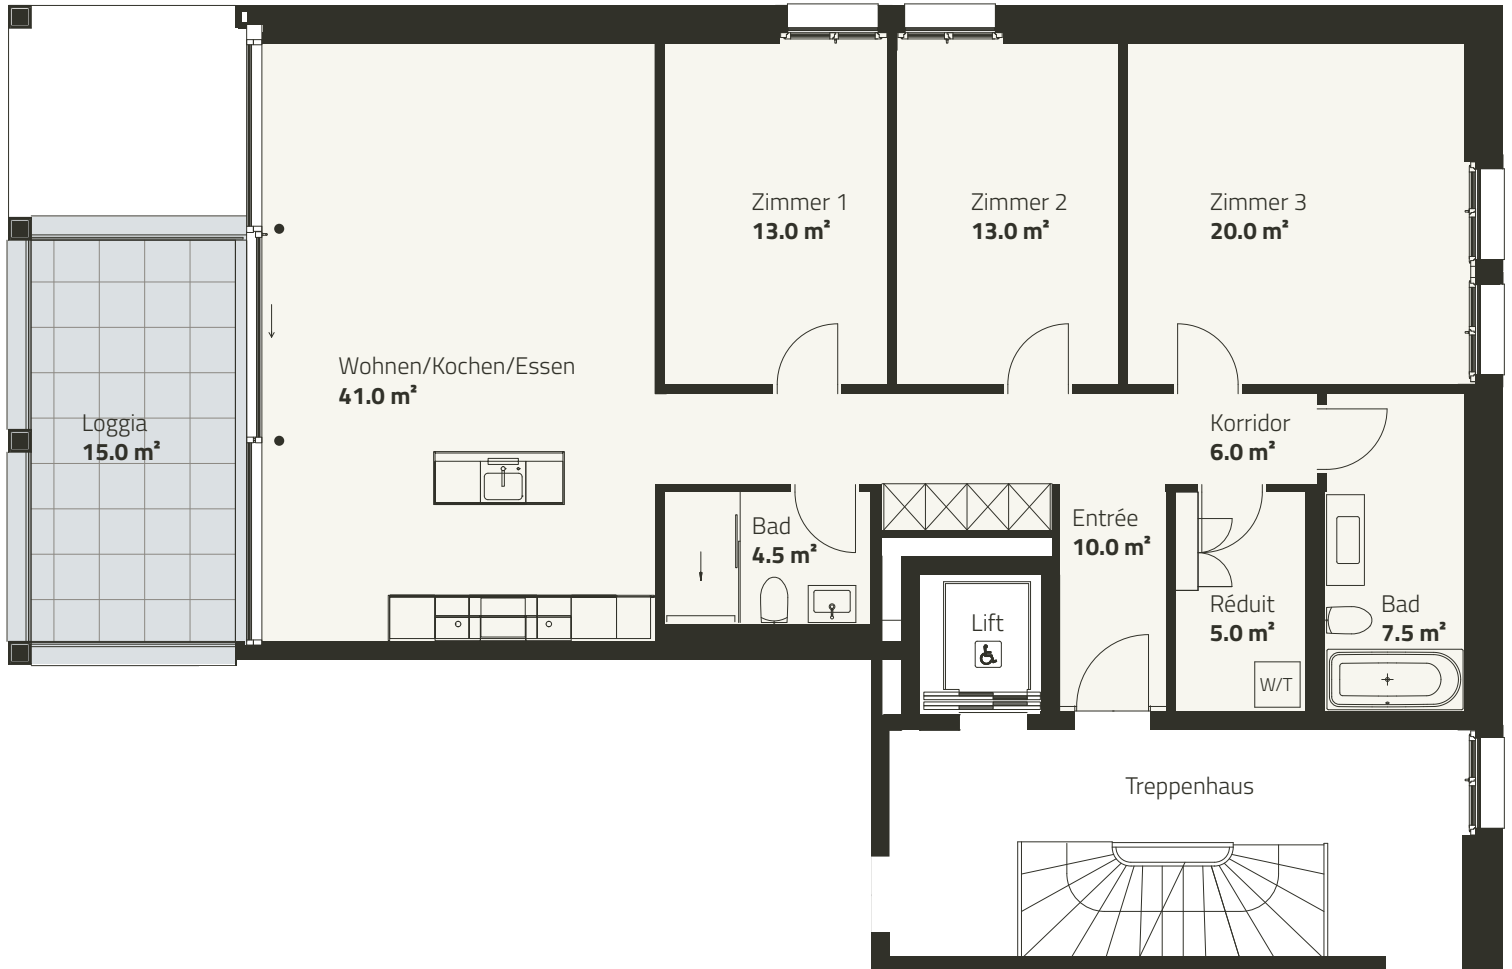

17c-06/17f-06

4.5 ZIMMER

2. OG

Zimmer	4.5
Etage	2. Obergeschoss
Wohnfläche	120.0 m ²
Loggia	15.0 m ²

Alle Flächenmasse sind gerundet.
Änderungen bleiben vorbehalten.

Massstab 1:100

0 m 5 m

FALKEISENMATTE