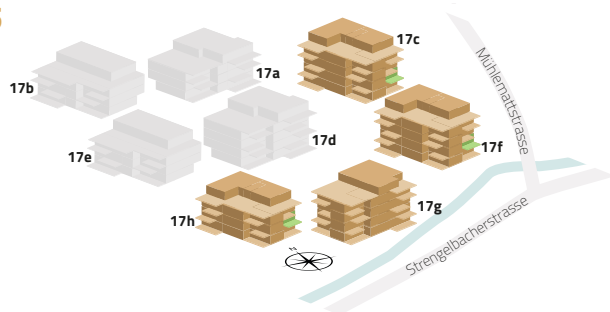

17c-05/17f-05/17h-05

2.5 ZIMMER

1. OG

Zimmer	2.5
Etage	1. Obergeschoss
Wohnfläche	70.5 m ²
Loggia	13.5 m ²

**Alle Flächenmasse sind gerundet.
Änderungen bleiben vorbehalten.**

Massstab 1:100

0 m 5 m