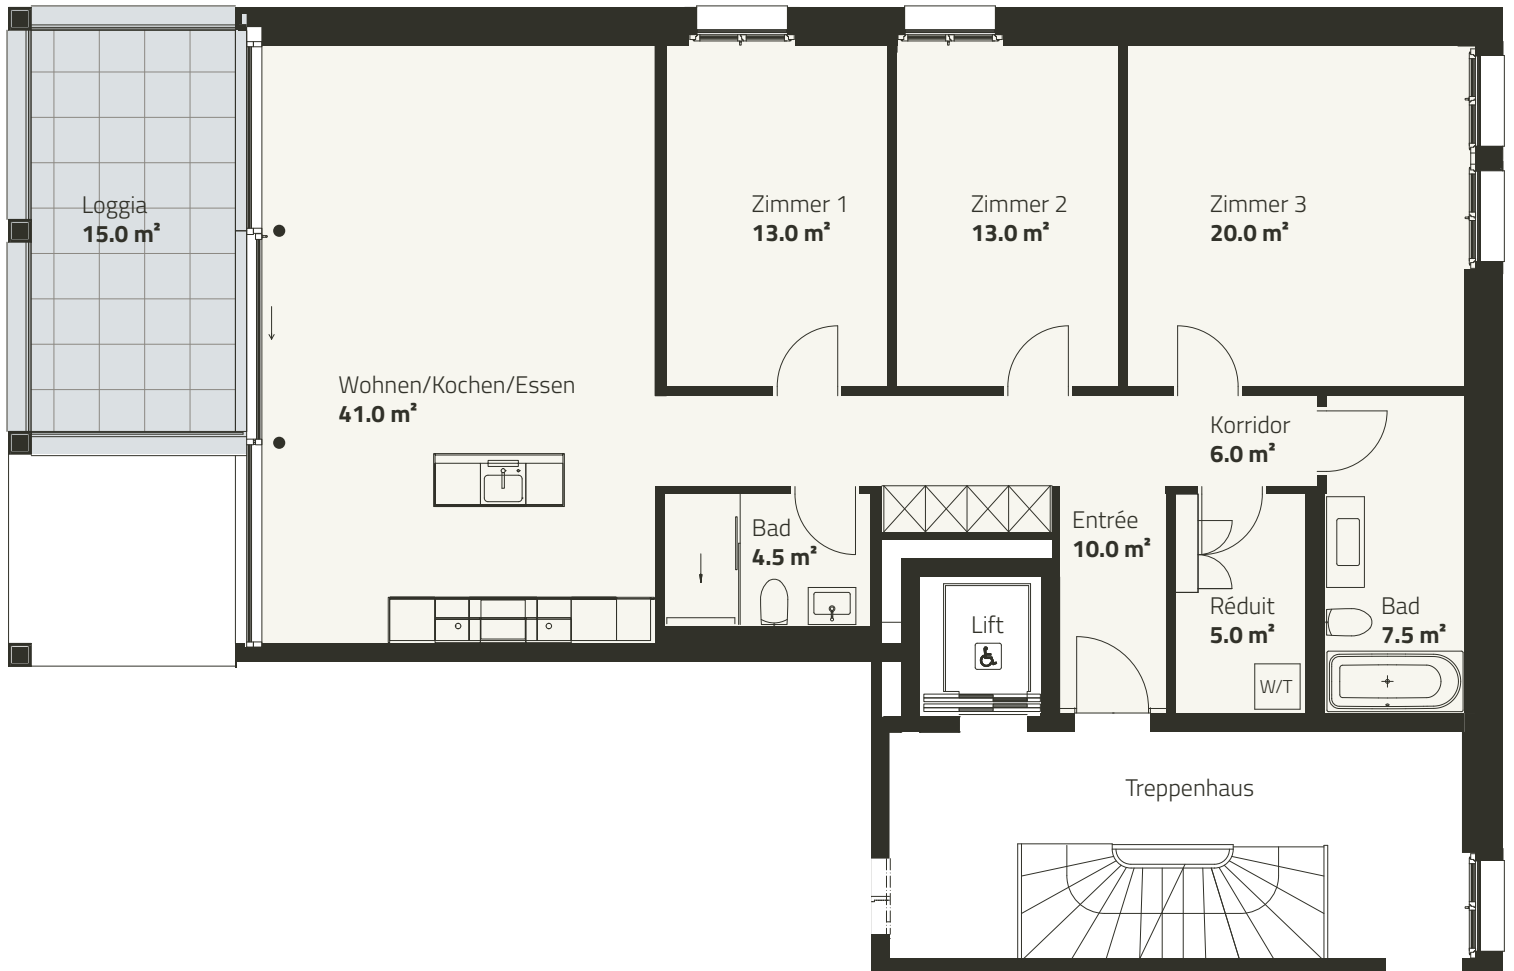

17c-03/17f-03/17h-03

4.5 ZIMMER

1. OG

Zimmer	4.5
Etage	1. Obergeschoss
Wohnfläche	120.0 m ²
Loggia	15.0 m ²

Alle Flächenmasse sind gerundet.
Änderungen bleiben vorbehalten.

Massstab 1:100

0 m 5 m

FALKEISENMATTE