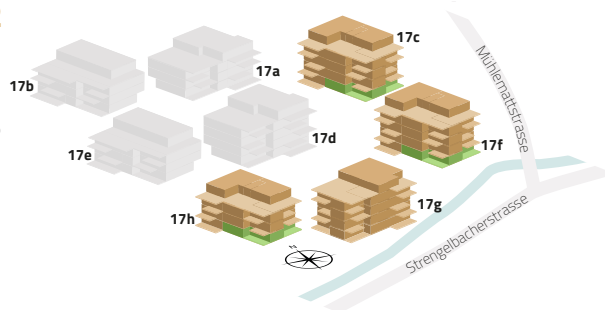

17c-02/17f-02/17h-02

5.5 ZIMMER ERDGESCHOSS

Zimmer	5.5
Etage	Erdgeschoss
Wohnfläche	143.0 m ²
Sitzplätze	41.5 m ²

Alle Flächenmasse sind gerundet.
Änderungen bleiben vorbehalten.

Massstab 1:100