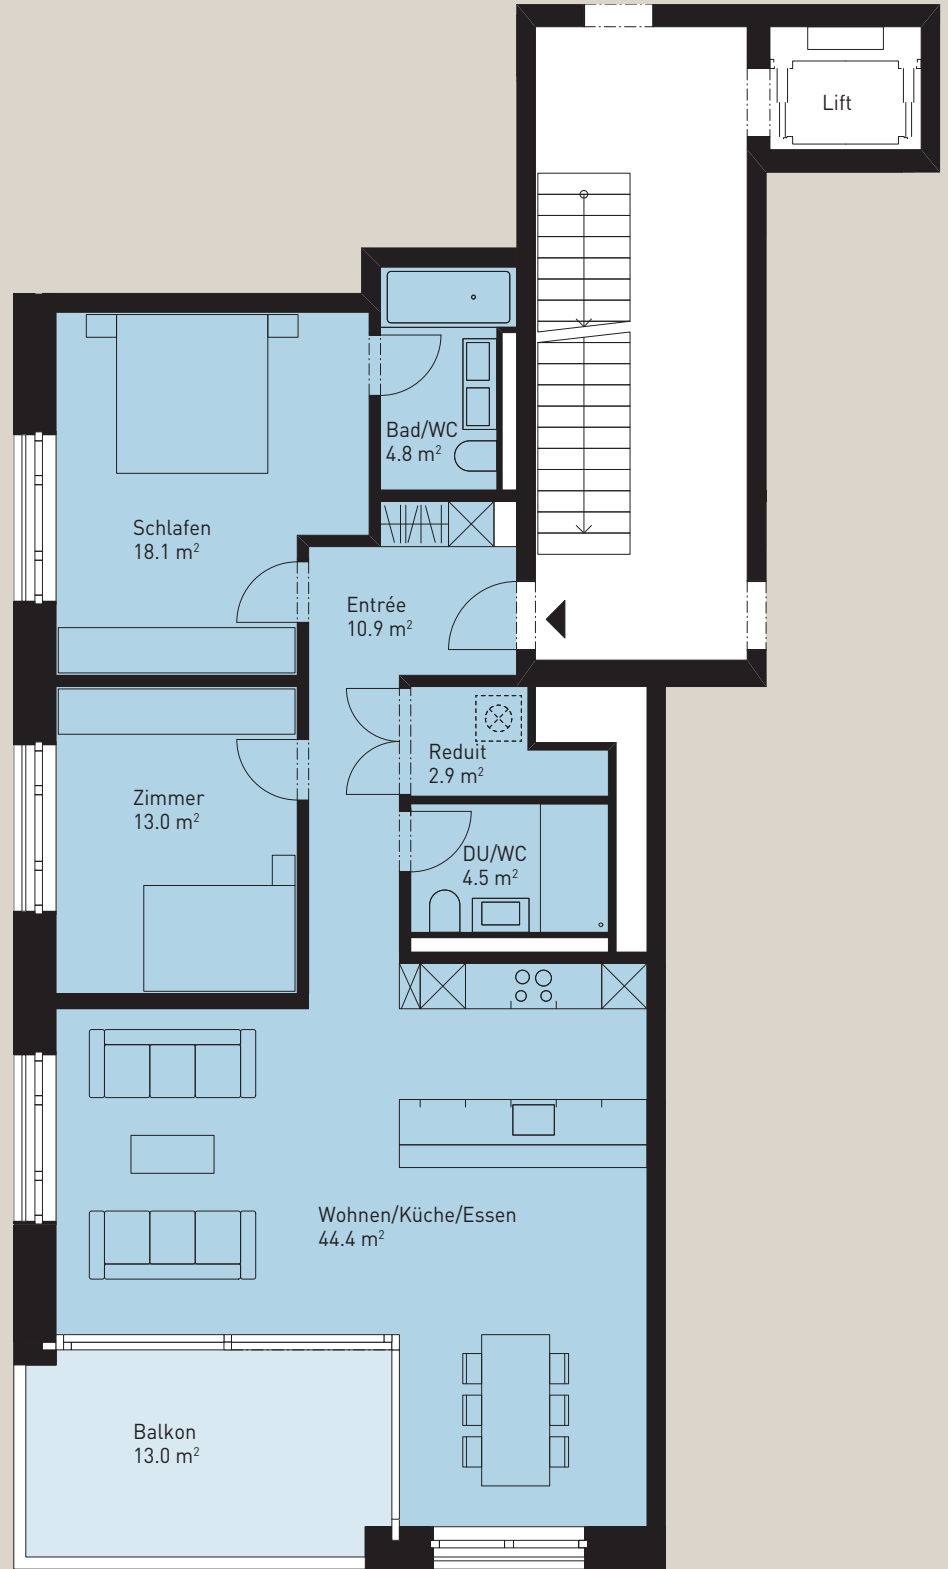

HAUS D WOHNUNG D52

Zimmer: 3.5

Etage: 5. Obergeschoss

Wohnfläche: 102.3 m²

Balkonfläche: 13.0 m²

20
19
18
17
16
15
14
13
12
11
10
9
8
7
6
5
4
3
2
1

Zug

Alle Angaben, Pläne, Zeichnungen usw. sind unverbindlich.
Änderungen und Zwischenverkauf bleiben vorbehalten.

Meter