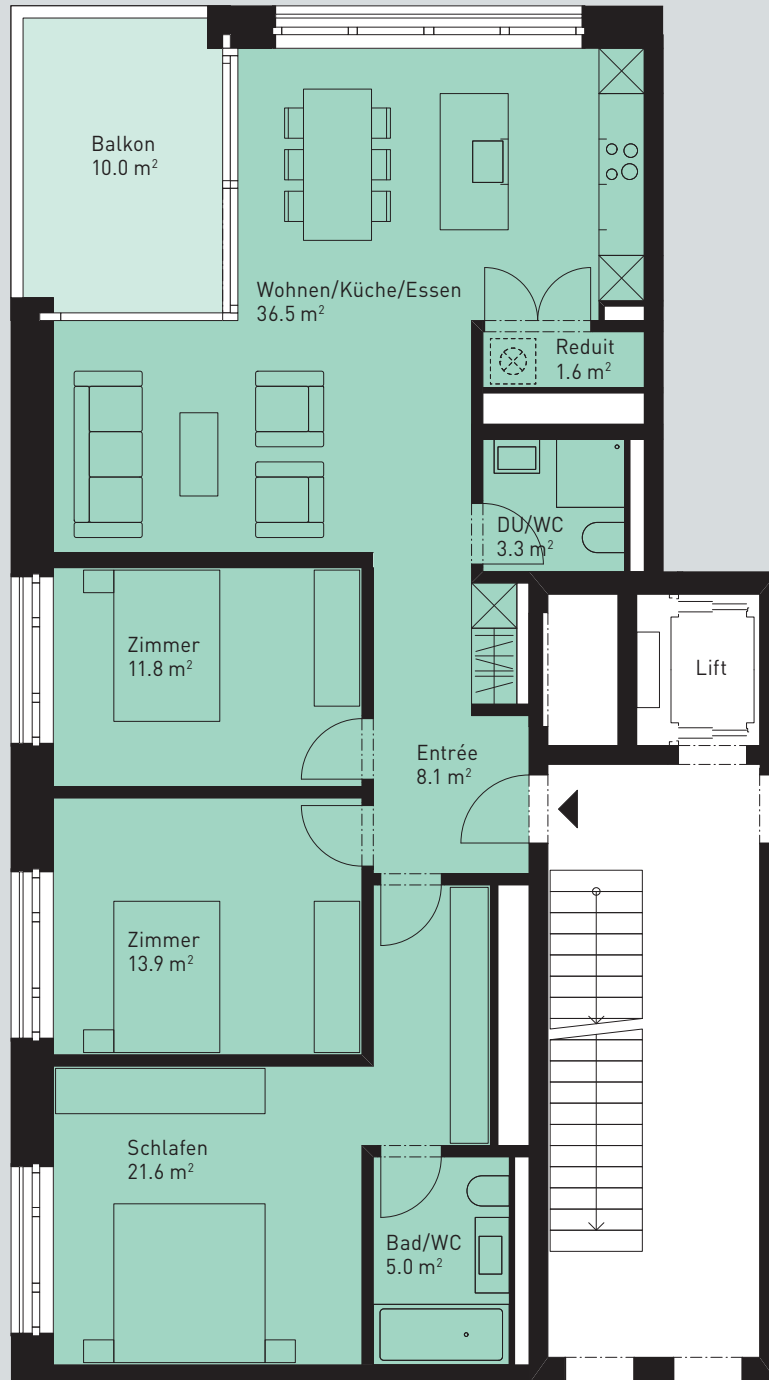

HAUS C WOHNUNG C11/C21/C31/C41/C51

Zimmer: 4.5

Etage: 1. bis 5. Obergeschoss

Wohnfläche: 106.4 m²

Balkonfläche: 10.0 m²

Alle Angaben, Pläne, Zeichnungen usw. sind unverbindlich.
Änderungen und Zwischenverkauf bleiben vorbehalten.

Meter