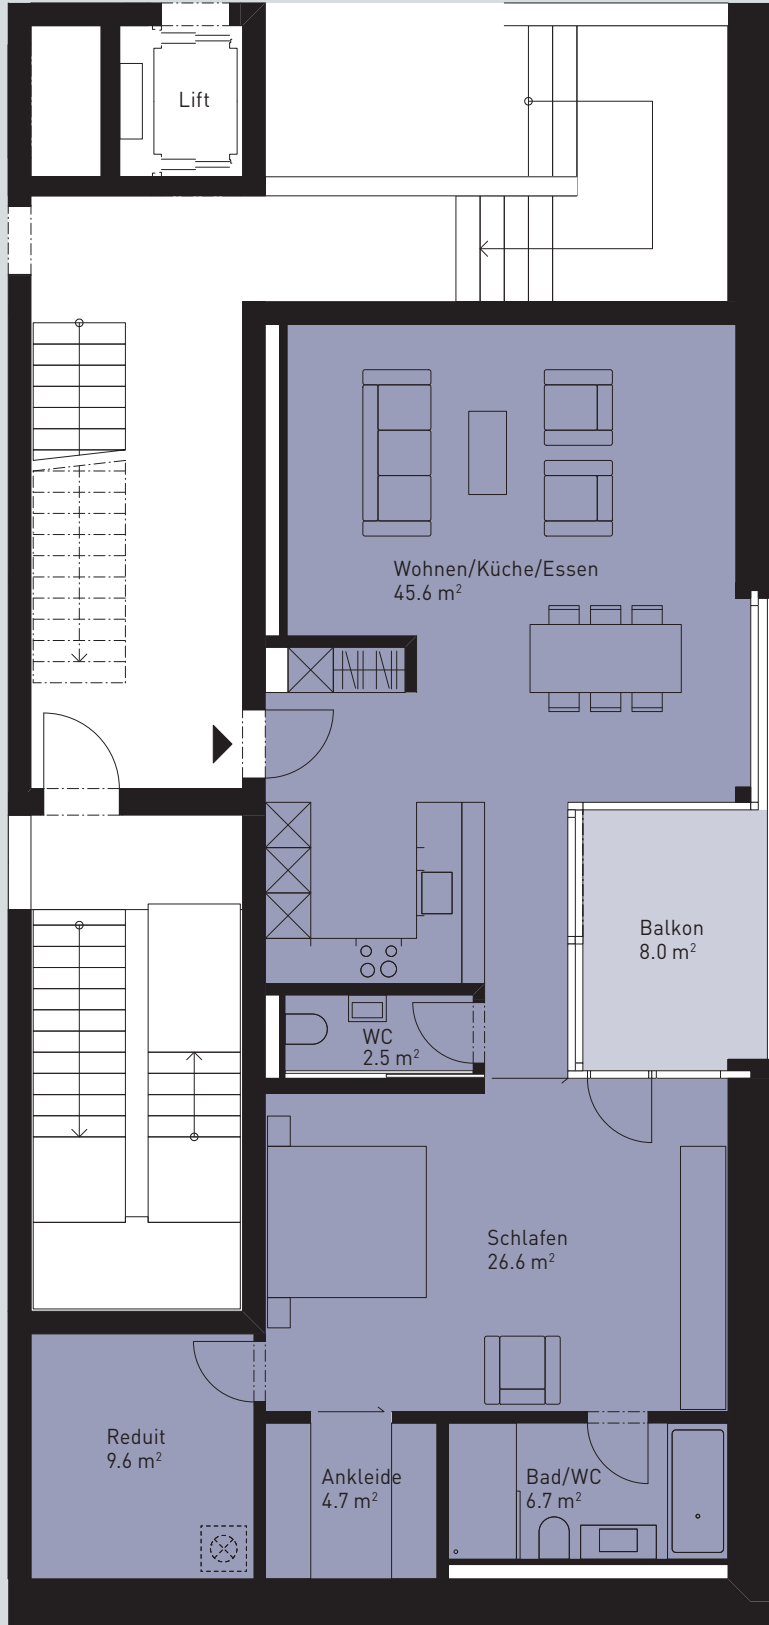

**HAUS C      WOHNUNG C02**

Zimmer: 2.5

Etage: Erdgeschoss

Wohnfläche: 102.5 m<sup>2</sup>

Balkonfläche: 8.0 m<sup>2</sup>

Alle Angaben, Pläne, Zeichnungen usw. sind unverbindlich.  
Änderungen und Zwischenverkauf bleiben vorbehalten.

Meter