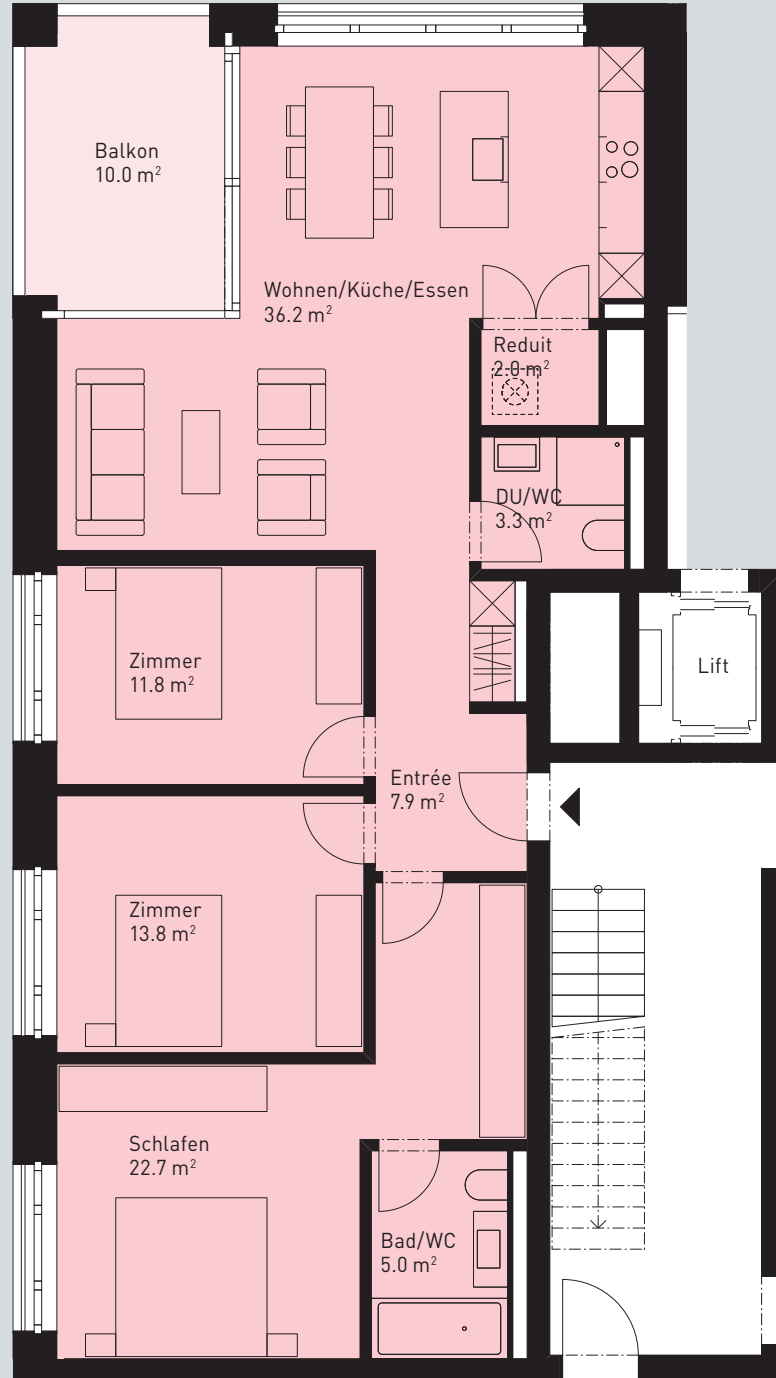

HAUS C WOHNUNG C01

Zimmer: 4.5

Etage: Erdgeschoss

Wohnfläche: 107.7 m²

Balkonfläche: 10.0 m²

Alle Angaben, Pläne, Zeichnungen usw. sind unverbindlich.
Änderungen und Zwischenverkauf bleiben vorbehalten.

Meter