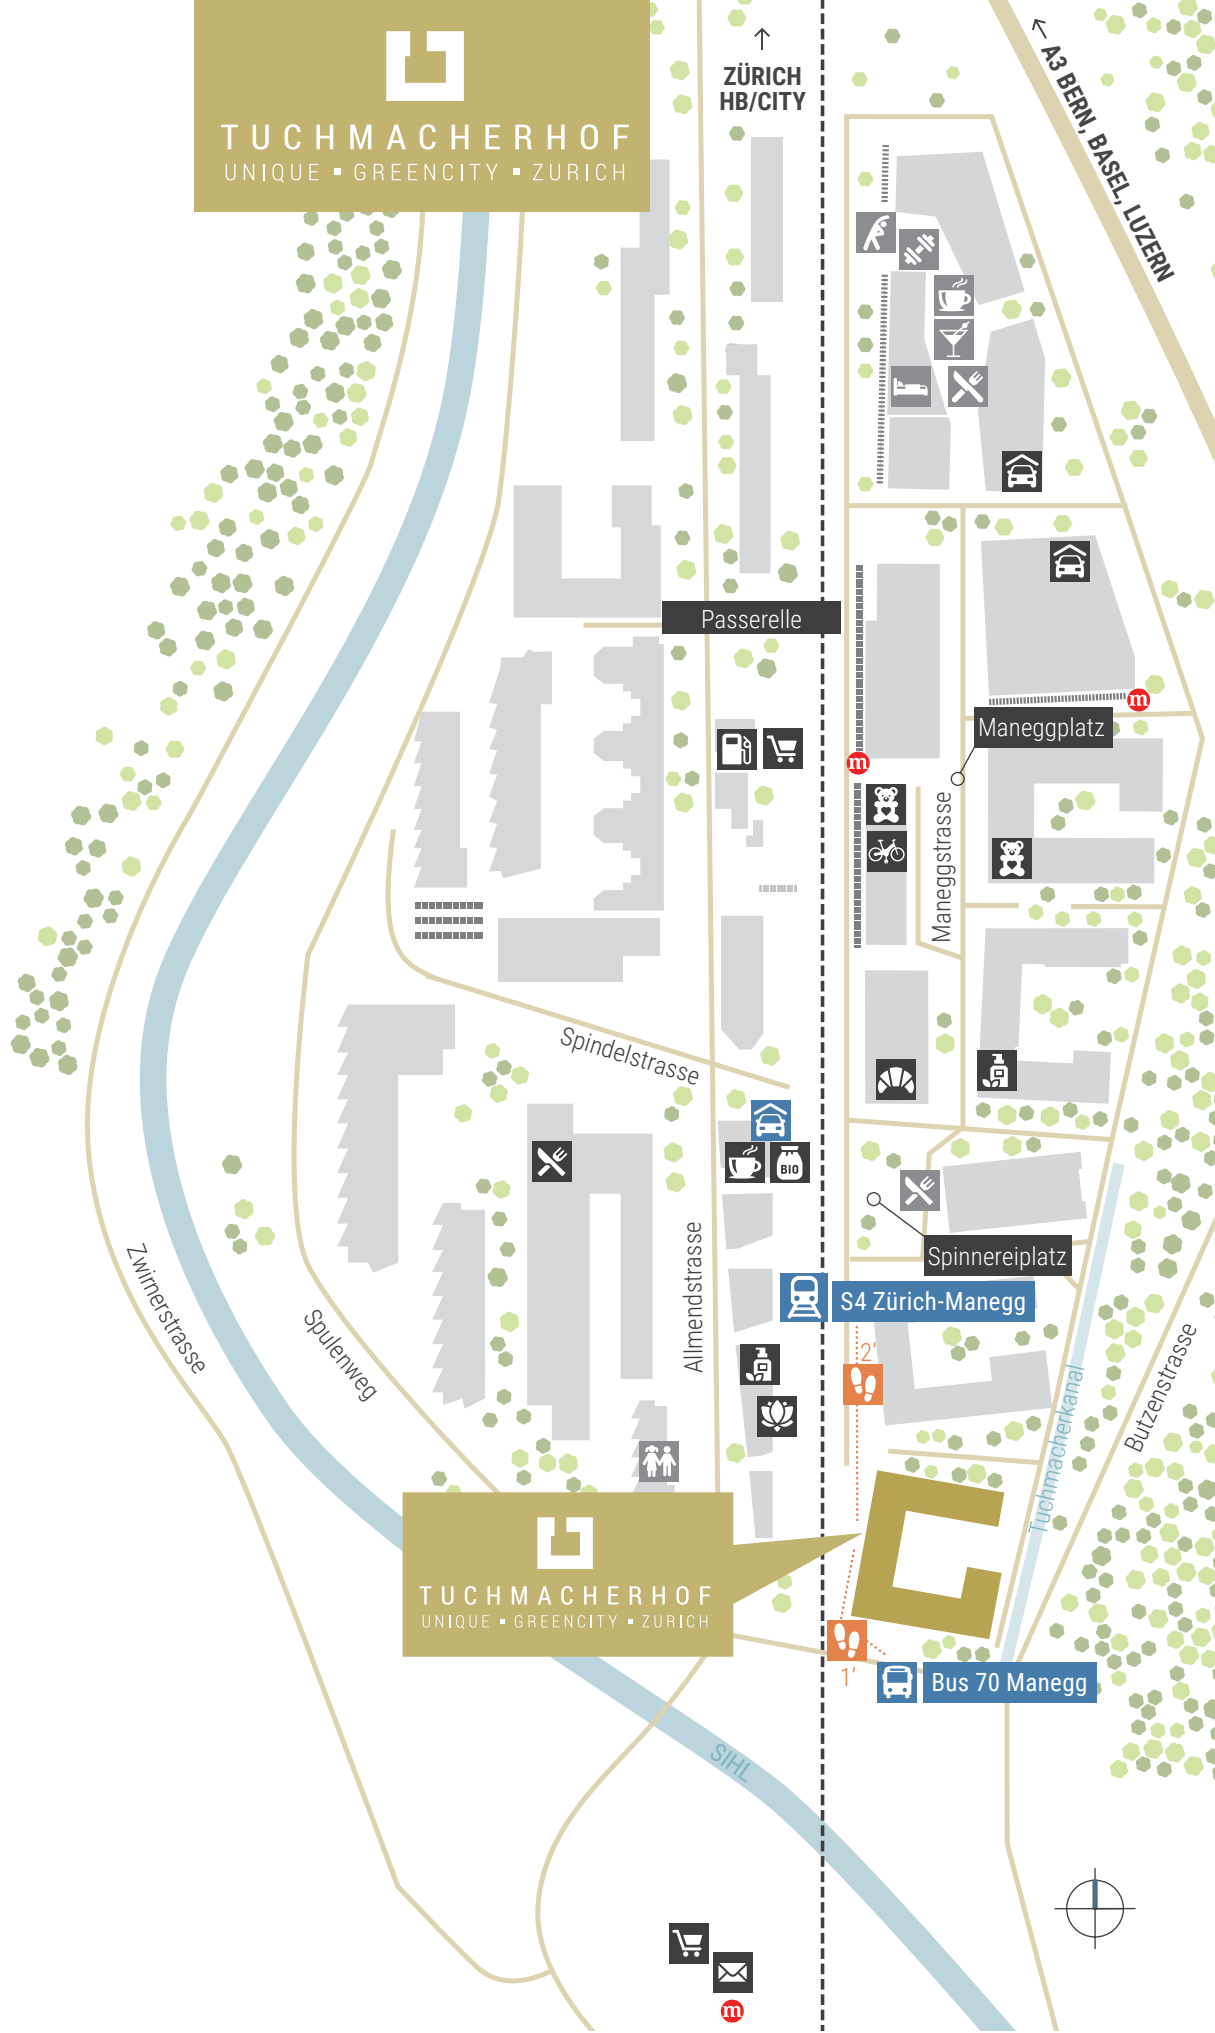

UMGEBUNG

LEGENDE

-  Tankstelle SOCAR
-  Einkaufsmöglichkeiten
-  Post
-  Parkhaus
-  Bushaltestelle
-  S-Bahn-Haltestelle
-  Yogastudio
-  Restaurant
-  Bäckerei
-  Café
-  Bio-Laden
-  Kosmetikstudio
-  Kinderkrippe
-  E-Bike Shop
-  Mobility Carsharing
-  Parkplätze

Geplant:

-  Hotel
-  Restaurant
-  Bar
-  Café
-  Fitnesscenter
-  Reha
-  Kindergarten

DISTANZEN

Zu Fuss
 S-Bahn-Haltestelle 2'
 Bushaltestelle am Areal 1'

Mit ÖV
 Sihlcity 4'
 Zürich Hauptbahnhof 11'
 Airport Zürich 30'
 Zug 41'
 Luzern 65'
 Bern 88'

Mit dem Auto
 Autobahnauffahrt 3'
 Zürich Hauptbahnhof 15'
 Airport Zürich 30'
 Zug 27'
 Luzern 37'
 Bern 88'

TUCHMACHERHOF
 UNIQUE ■ GREENCITY ■ ZÜRICH

TUCHMACHERHOF
 UNIQUE ■ GREENCITY ■ ZÜRICH

www.tuchmacherhof-greencity.ch