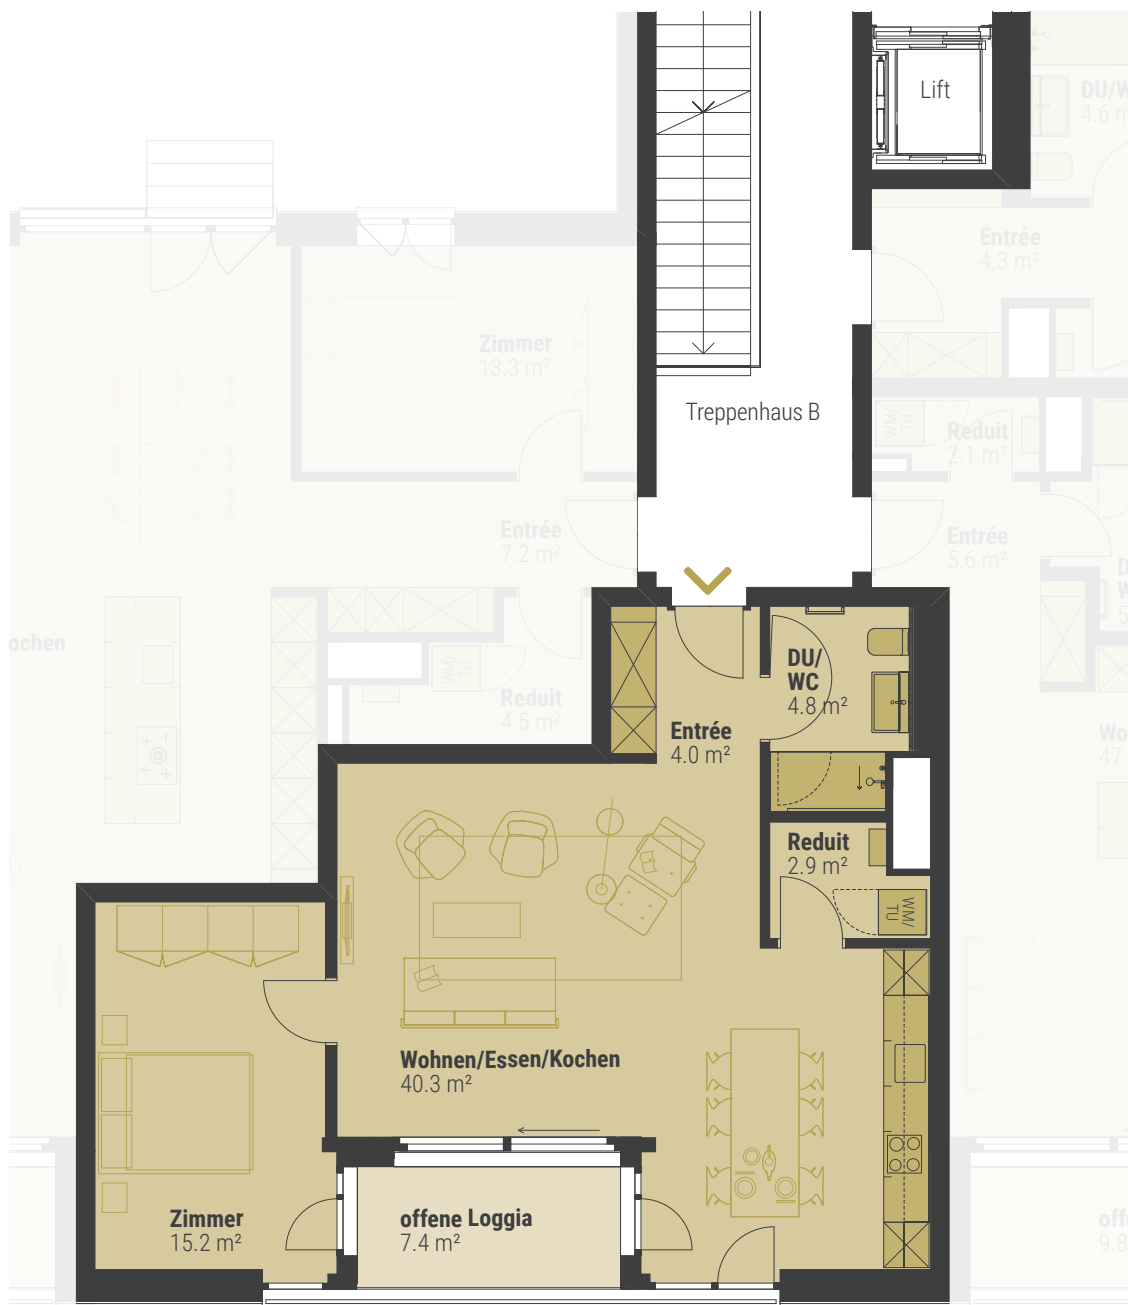

TUCHMACHERHOF
UNIQUE • GREENCITY • ZÜRICH

2½ ZIMMER

STOCKWERK: 1. Obergeschoss

WOHNFLÄCHE
67.2 m²

LOGGIA (OFFEN)
7.4 m²

WOHNUNGSNUMMERN
02.0104

KELLER
02.0104 (EG): 5.3 m²

Alle Quadratmeter-Angaben sind Circa-Angaben. Änderungen bleiben vorbehalten.