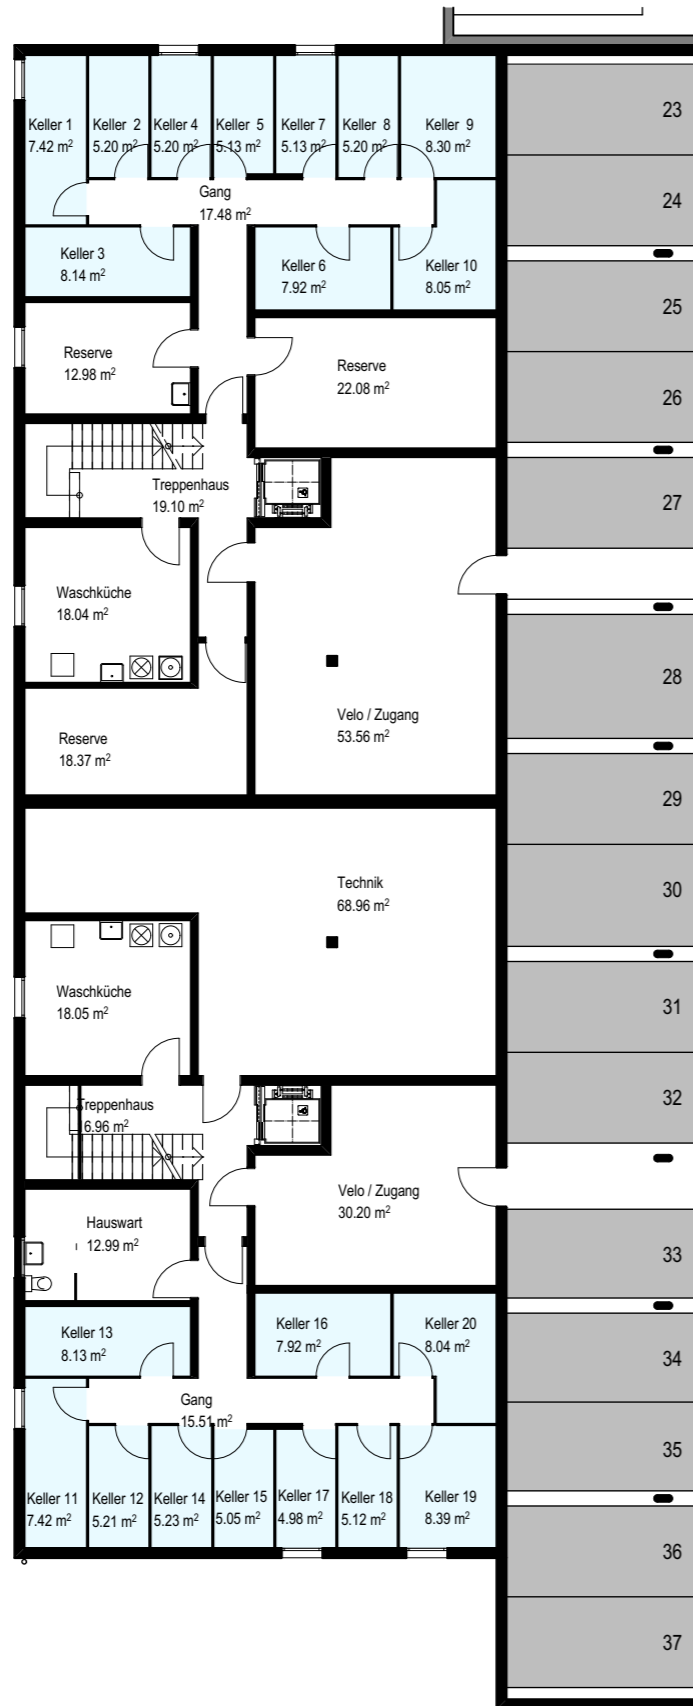

Am Schmittenbach
Untergeschoss

Massstab 1:200

Garage 28 PP

Vermietung und Verwaltung:
Livit AG, Real Estate Management,
Altstetterstrasse 124, 8048 Zürich,
T 058 360 33 33,
www.livit.ch

Angaben ohne Gewähr. Änderungen
bleiben vorbehalten.