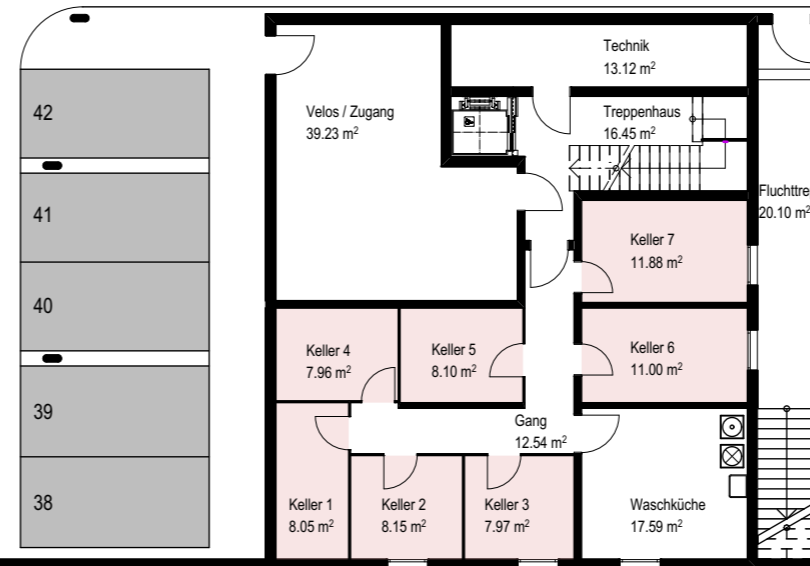

Am Schmittenbach
Untergeschoss

Massstab 1:200

Garage 28 PP

Vermietung und Verwaltung:
Livit AG, Real Estate Management,
Altstetterstrasse 124, 8048 Zürich,
T 058 360 33 33,
www.livit.ch

Angaben ohne Gewähr. Änderungen
bleiben vorbehalten.