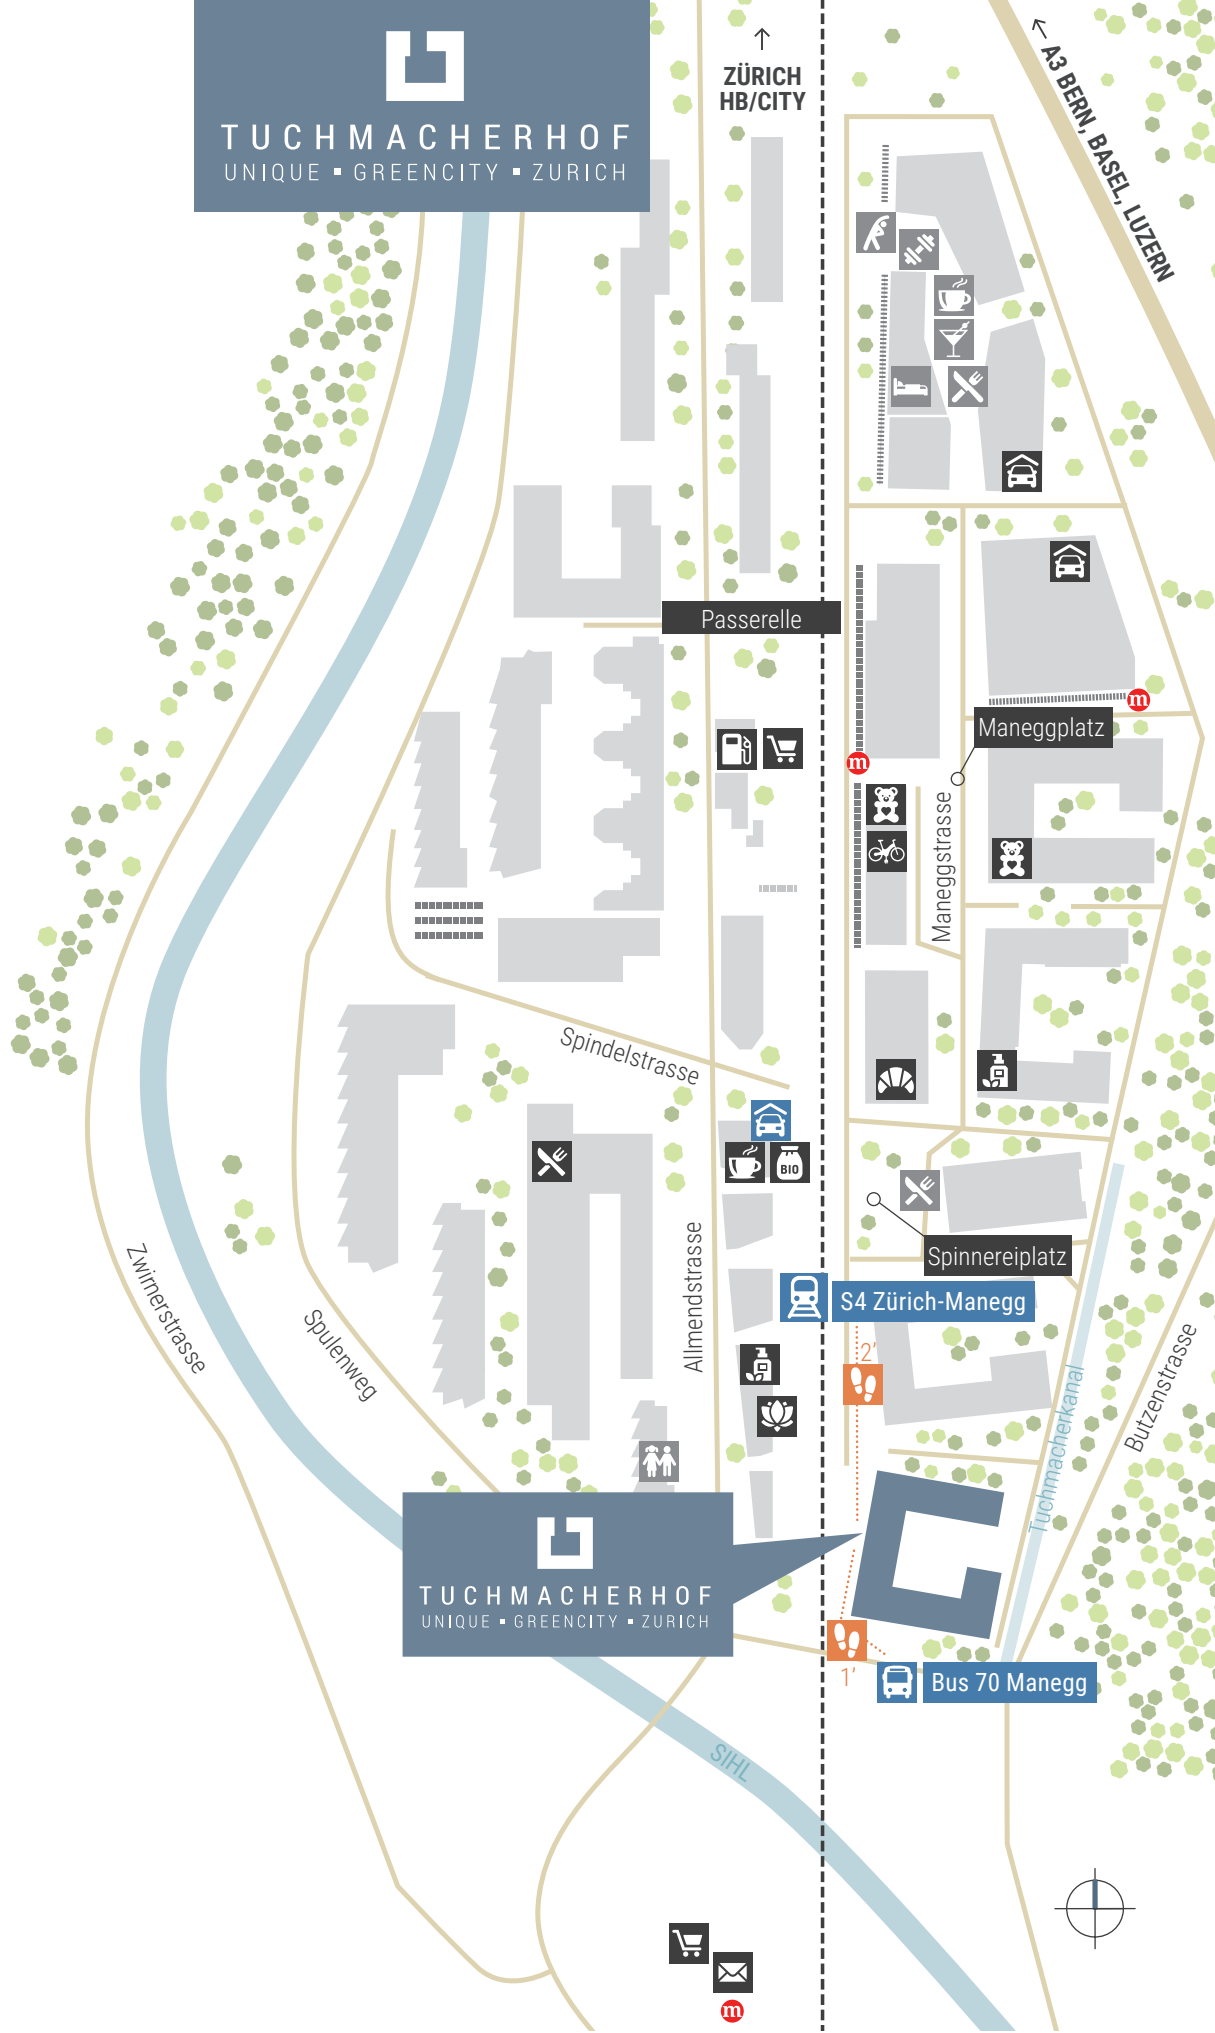

## LEGENDE

-  Tankstelle SOCAR
-  Einkaufsmöglichkeiten
-  Post
-  Parkhaus
-  Bushaltestelle
-  S-Bahn-Haltestelle
-  Yogastudio
-  Restaurant
-  Bäckerei
-  Café
-  Bio-Laden
-  Kosmetikstudio
-  Kinderkrippe
-  E-Bike Shop
-  Mobility Carsharing
-  Parkplätze

## DISTANZEN

Zu Fuss  
 S-Bahn-Haltestelle 2'  
 Bushaltestelle am Areal 1'

Mit ÖV  
 Sihlcity 4'  
 Zürich Hauptbahnhof 11'  
 Airport Zürich 30'  
 Zug 41'  
 Luzern 65'  
 Bern 88'

Mit dem Auto  
 Autobahnauffahrt 3'  
 Zürich Hauptbahnhof 15'  
 Airport Zürich 30'  
 Zug 27'  
 Luzern 37'  
 Bern 88'

## TUCHMACHERHOF

UNIQUE ▪ GREENCITY ▪ ZÜRICH