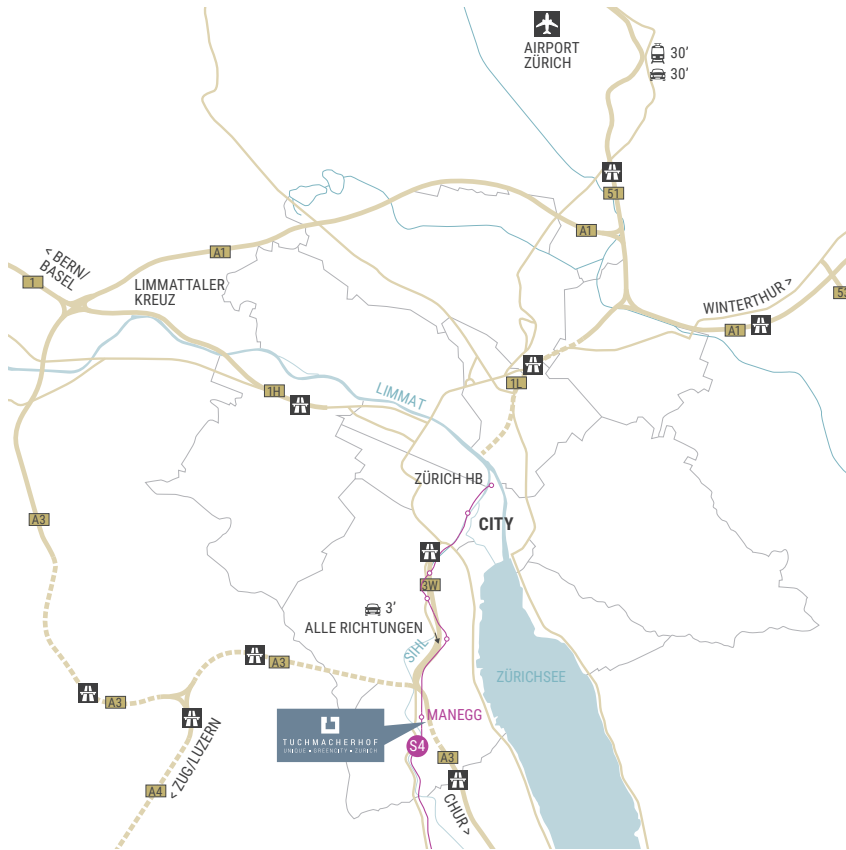

# LAGE

**TUCHMACHERHOF**  
UNIQUE ■ GREENCITY ■ ZÜRICH

[www.tuchmacherhof-greencity.ch](http://www.tuchmacherhof-greencity.ch)

## LEGENDE

- Tankstelle SOCAR
- Einkaufsmöglichkeiten
- Post
- Parkhaus
- Bushaltestelle
- S-Bahn-Haltestelle
- Yogastudio
- Restaurant
- Bäckerei
- Café
- Bio-Laden
- Kosmetikstudio
- Kinderkrippe
- E-Bike Shop
- Mobility Carsharing
- Parkplätze

## DISTANZEN

Zu Fuss  
 S-Bahn-Haltestelle 2'  
 Bushaltestelle am Areal 1'

Mit ÖV  
 Sihlcity 4'  
 Zürich Hauptbahnhof 11'  
 Airport Zürich 30'  
 Zug 41'  
 Luzern 65'  
 Bern 88'

Mit dem Auto  
 Autobahnauffahrt 3'  
 Zürich Hauptbahnhof 15'  
 Airport Zürich 30'  
 Zug 27'  
 Luzern 37'  
 Bern 88'

## TUCHMACHERHOF

UNIQUE ▪ GREENCITY ▪ ZÜRICH