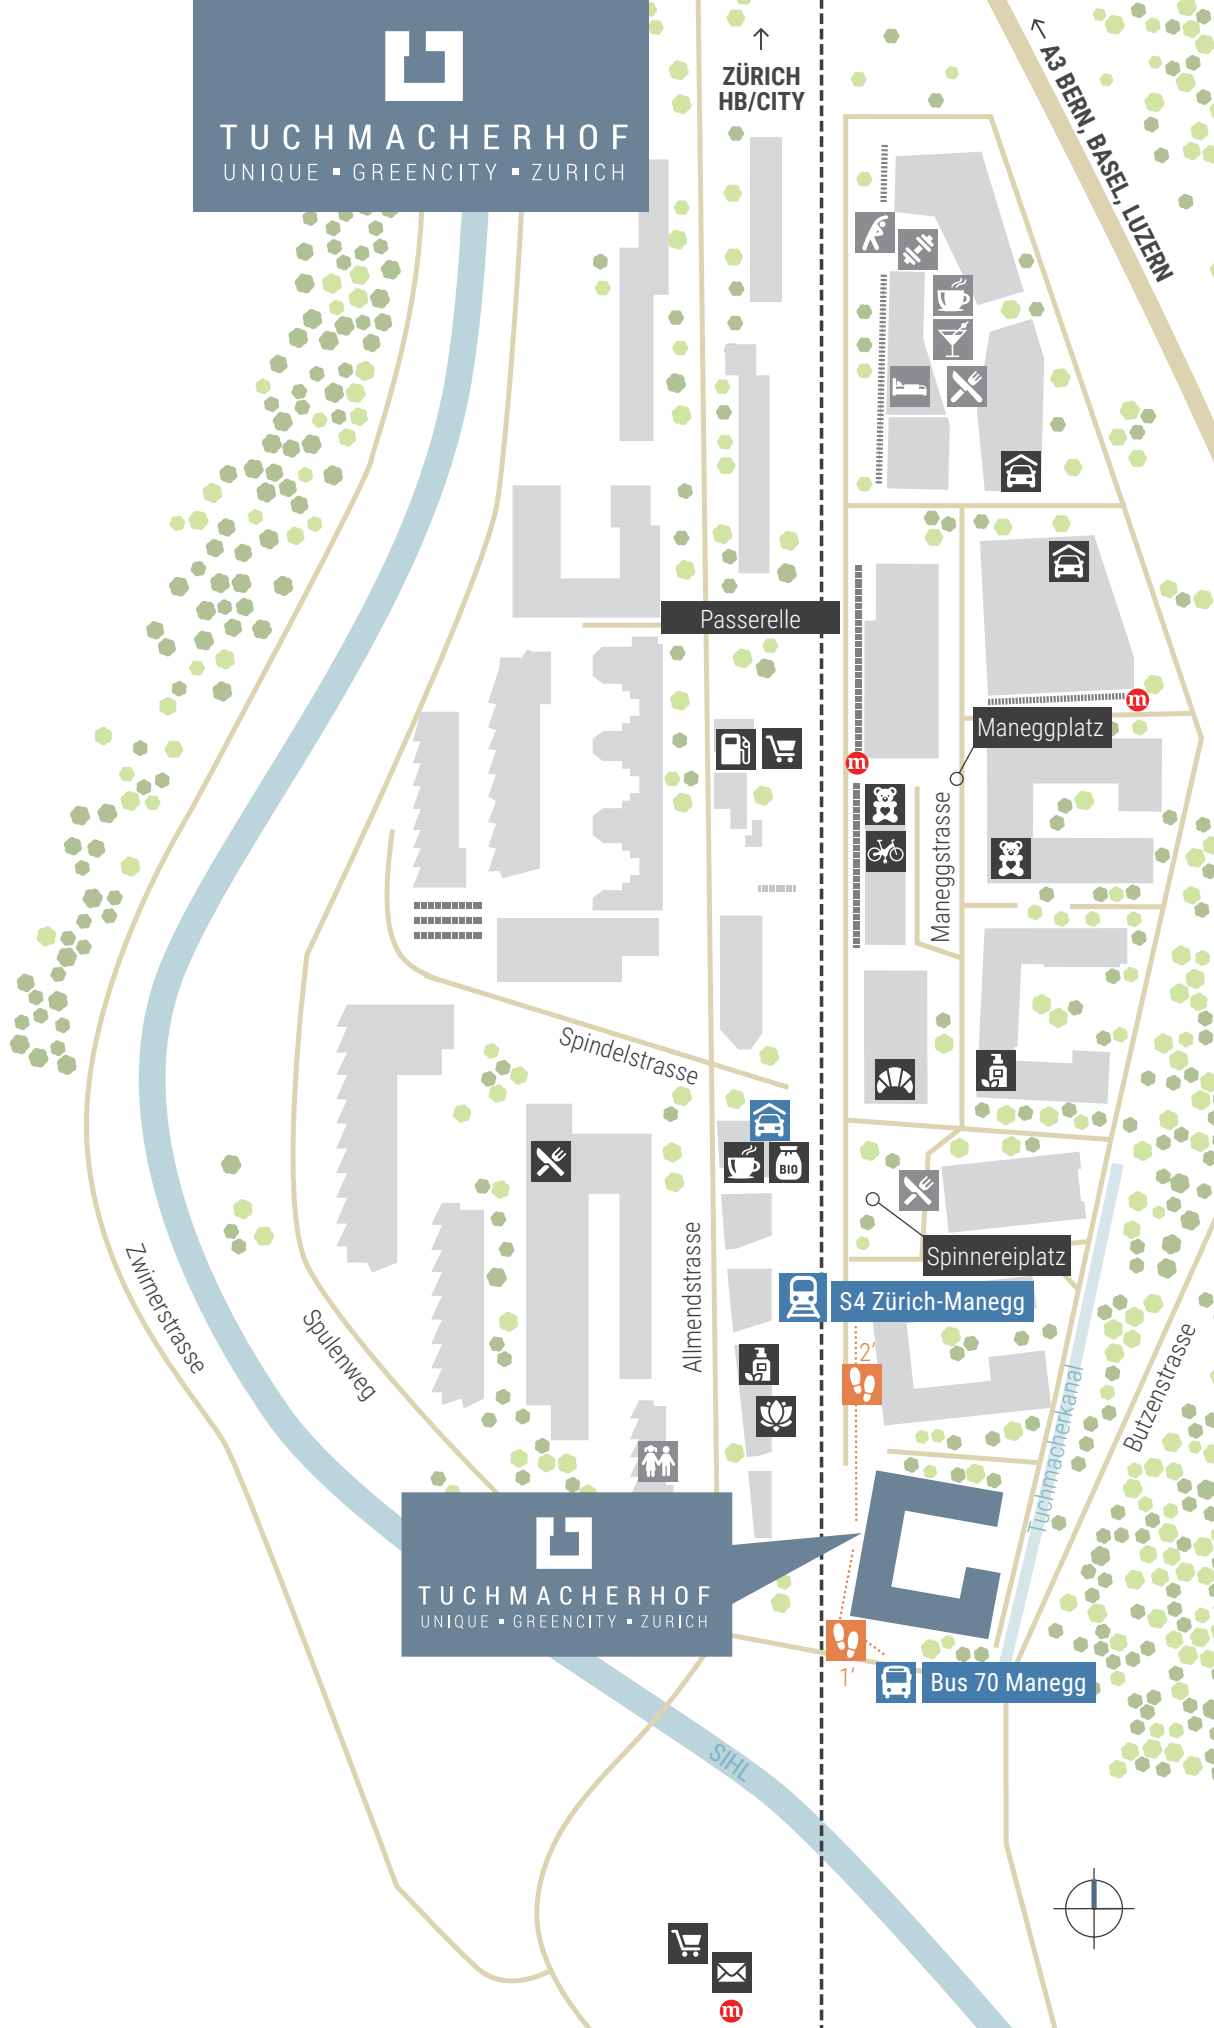

## DISTANZEN

Zu Fuss  
 S-Bahn-Haltestelle 2'  
 Bushaltestelle am Areal 1'

Mit ÖV  
 Sihlcity 4'  
 Zürich Hauptbahnhof 11'  
 Airport Zürich 30'  
 Zug 41'  
 Luzern 65'  
 Bern 88'

Mit dem Auto  
 Autobahnauffahrt 3'  
 Zürich Hauptbahnhof 15'  
 Airport Zürich 30'  
 Zug 27'  
 Luzern 37'  
 Bern 88'

## TUCHMACHERHOF

UNIQUE ▪ GREENCITY ▪ ZÜRICH