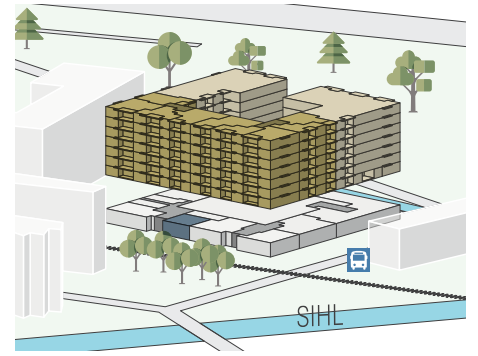

TUCHMACHERHOF  
UNIQUE ■ GREENCITY ■ ZÜRICH

## GEWERBE C.2

STOCKWERK:  
Erdgeschoss

GEWERBE-FLÄCHE  
72 m<sup>2</sup>

M 1:100 0 m 1 2 5 m

Alle Quadratmeter-Angaben sind Circa-Angaben. Änderungen bleiben vorbehalten.

[www.tuchmacherhof-greencity.ch](http://www.tuchmacherhof-greencity.ch)