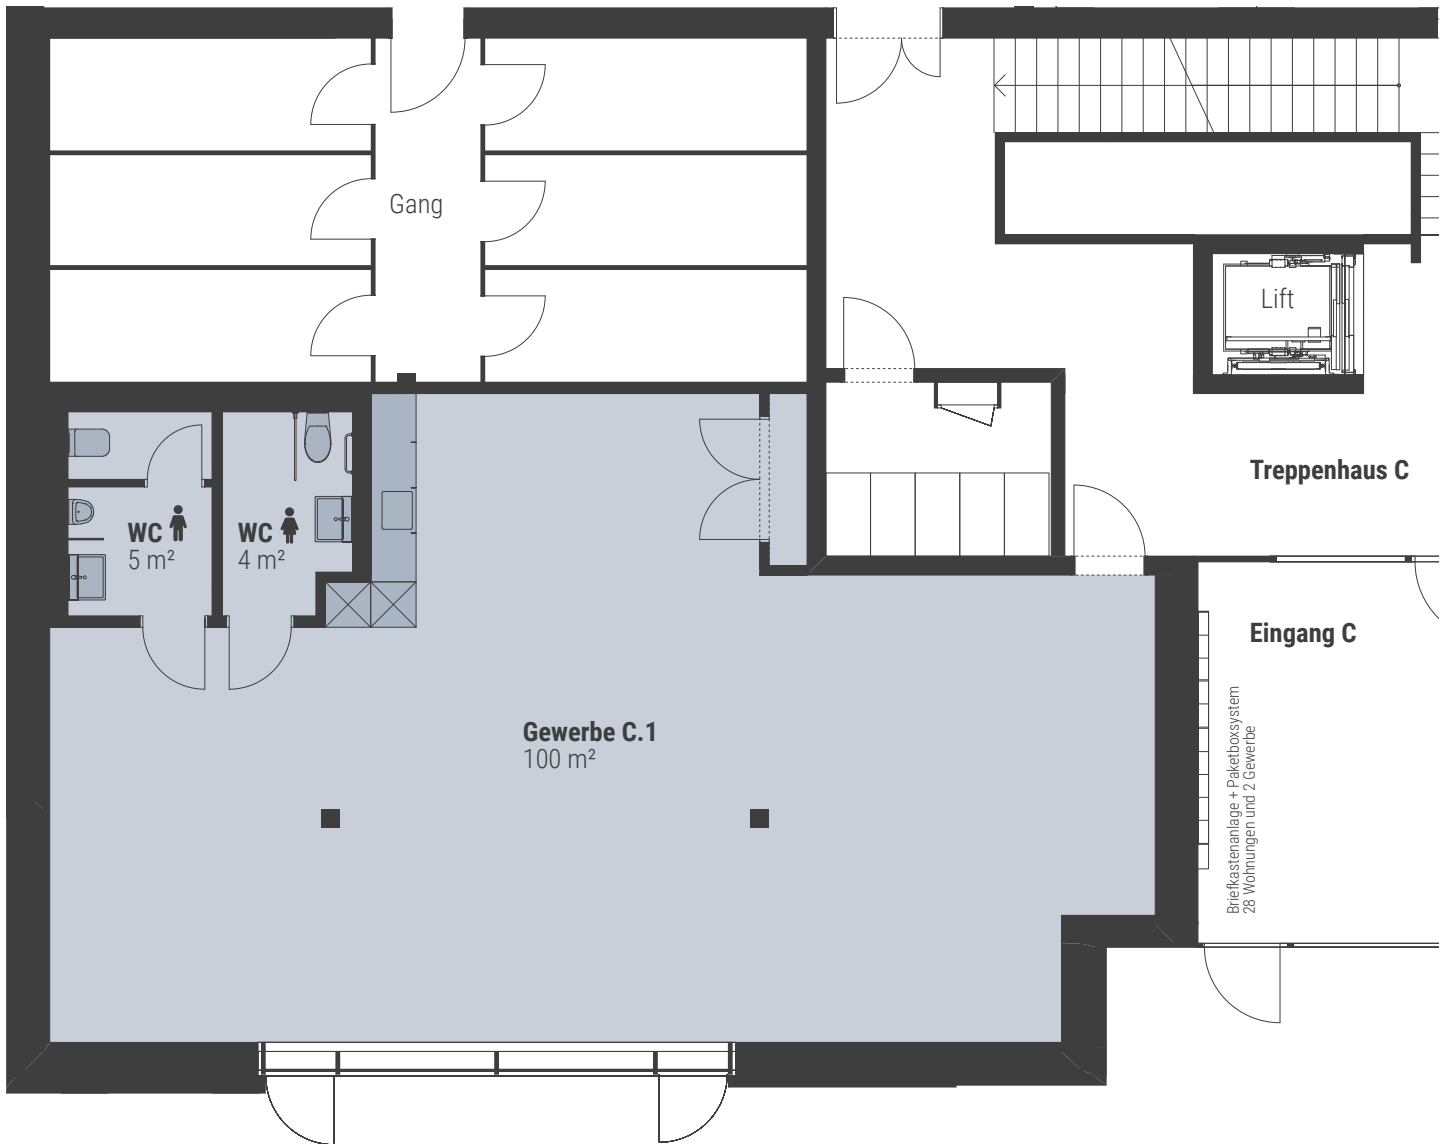

TUCHMACHERHOF
UNIQUE ■ GREENCITY ■ ZÜRICH

| GEWERBE C.1

STOCKWERK:
Erdgeschoss

GEWERBE-FLÄCHE
100 m²

M 1:100 0 m 1 2 5 m

Alle Quadratmeter-Angaben sind Circa-Angaben. Änderungen bleiben vorbehalten.

www.tuchmacherhof-greencity.ch