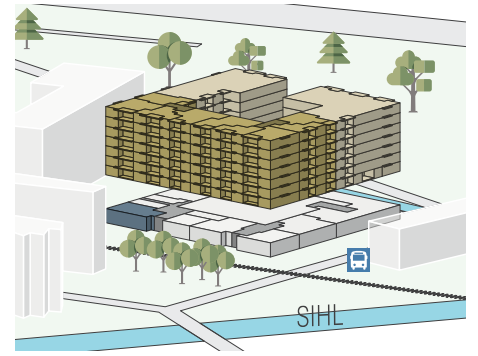

TUCHMACHERHOF
UNIQUE ■ GREENCITY ■ ZÜRICH

| GEWERBE C.1

STOCKWERK:
Erdgeschoss

GEWERBE-FLÄCHE
100 m²

M 1:100 0 m 1 2 5 m

Alle Quadratmeter-Angaben sind Circa-Angaben. Änderungen bleiben vorbehalten.

www.tuchmacherhof-greencity.ch