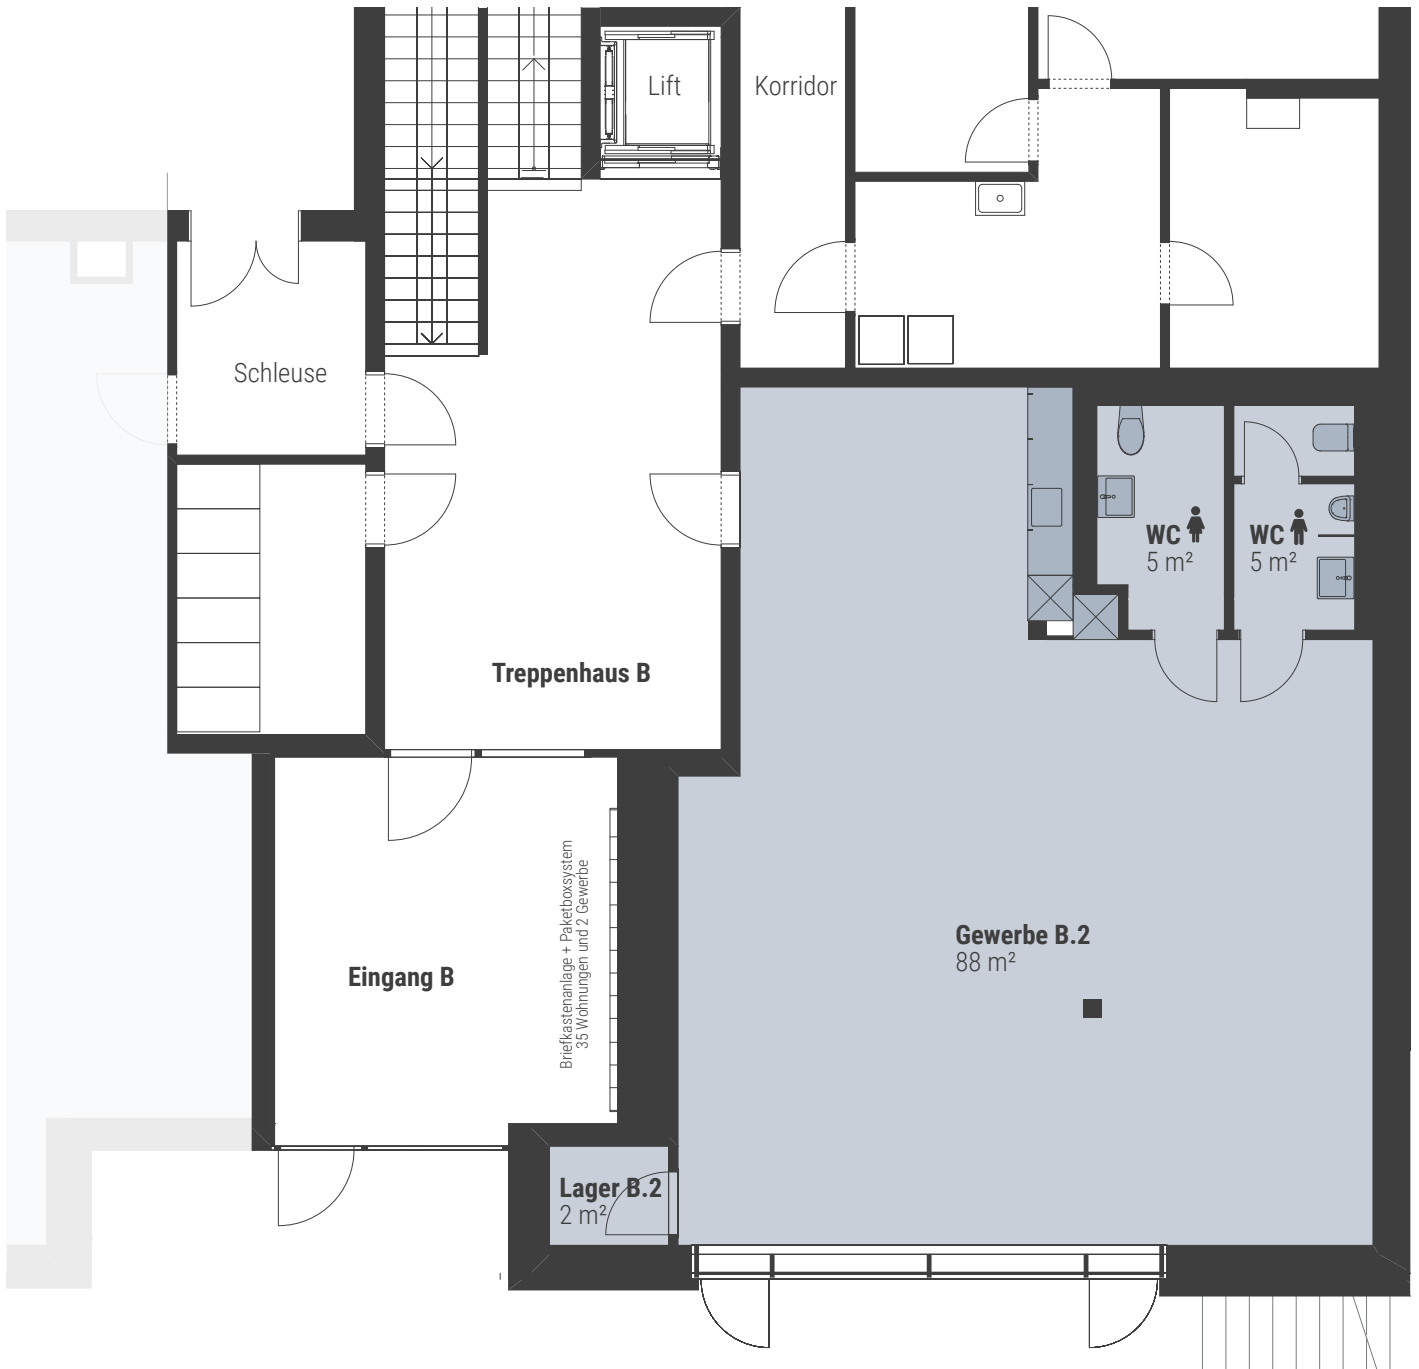

TUCHMACHERHOF
UNIQUE ■ GREENCITY ■ ZÜRICH

GEWERBE B.2

STOCKWERK:
Erdgeschoss

GEWERBE-FLÄCHE + LAGER B.2
88 m² 2 m²

M 1:100 0 m 1 2 5 m

Alle Quadratmeter-Angaben sind Circa-Angaben. Änderungen bleiben vorbehalten.