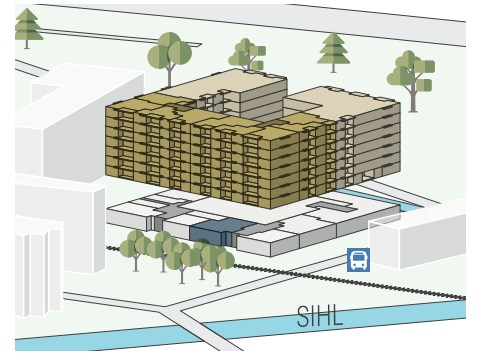

TUCHMACHERHOF  
UNIQUE ■ GREENCITY ■ ZÜRICH

# | GEWERBE B.1

STOCKWERK:  
Erdgeschoss

GEWERBE-FLÄCHE + LAGER B.1  
138 m<sup>2</sup>      16 m<sup>2</sup>

M 1:100

0 m    1    2    5 m

Alle Quadratmeter-Angaben sind Circa-Angaben. Änderungen bleiben vorbehalten.