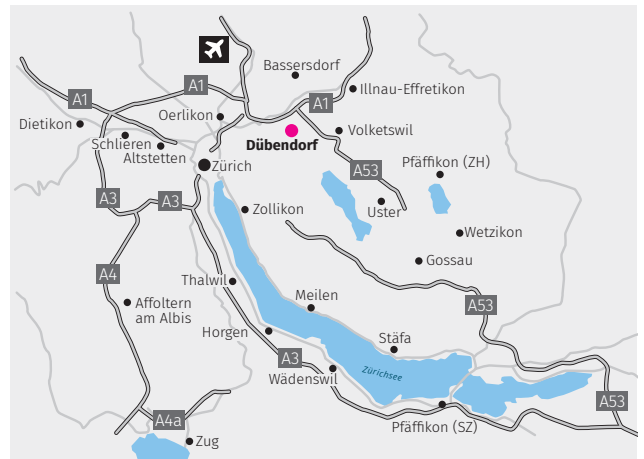

/ring14/

Dübendorf ZH

Ringstr. 14 / 8600 Dübendorf

Lagekarte

Distanzen

Zu Fuss

Bahnhof Stettbach (1 km) 10'
Tramhaltestelle (Nr. 12) (250 m) 3'

Mit ÖV

Zürich Hauptbahnhof 20'
Airport Zürich 27'
Winterthur 25'

Mit dem Auto

Autobahnauffahrt (850 m) 3'
Zürich Hauptbahnhof 17'
Airport Zürich 12'
Winterthur 18'

Legende

Standort: Ringstrasse 14

Bahnhof

Tramhaltestelle

Bushaltestelle

Einkaufsmöglichkeit

Poststelle

Apotheke

Restaurant

Geldautomat

Tankstelle

www.ring14.ch