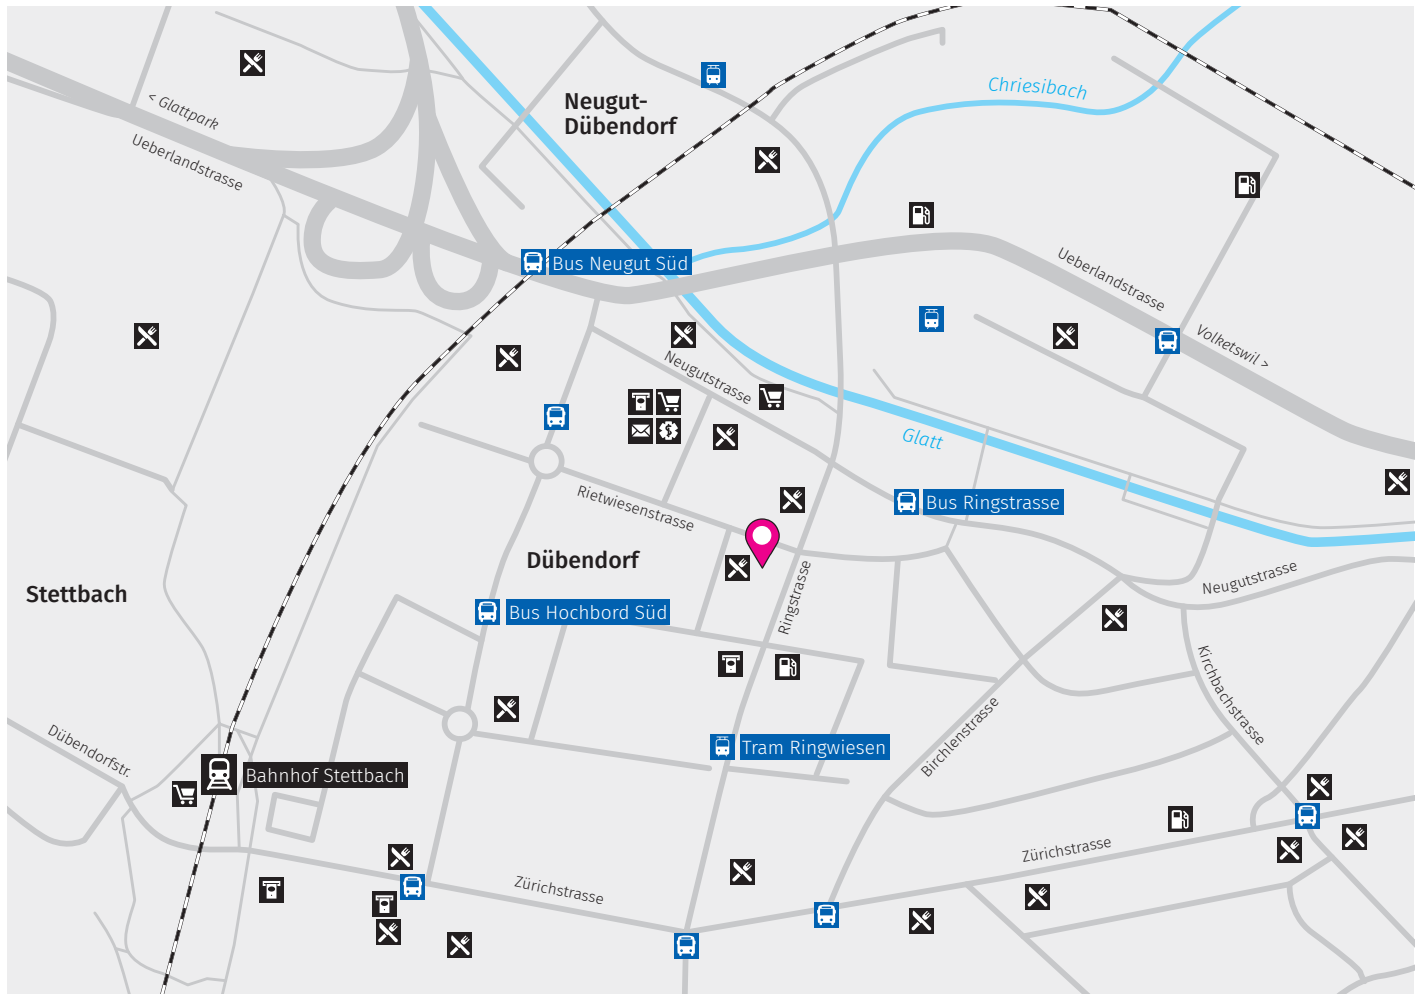

/ring14/

Dübendorf ZH

Ringstr. 14 / 8600 Dübendorf

Lagekarte

Distanzen

Zu Fuss

Bahnhof Stettbach (1 km) 10'
Tramhaltestelle (Nr. 12) (250 m) 3'

Mit ÖV

Zürich Hauptbahnhof 20'
Airport Zürich 27'
Winterthur 25'

Mit dem Auto

Autobahnauffahrt (850 m) 3'
Zürich Hauptbahnhof 17'
Airport Zürich 12'
Winterthur 18'

Legende

Standort: Ringstrasse 14

Bahnhof

Tramhaltestelle

Bushaltestelle

Einkaufsmöglichkeit

Poststelle

Apotheke

Restaurant

Geldautomat

Tankstelle

www.ring14.ch