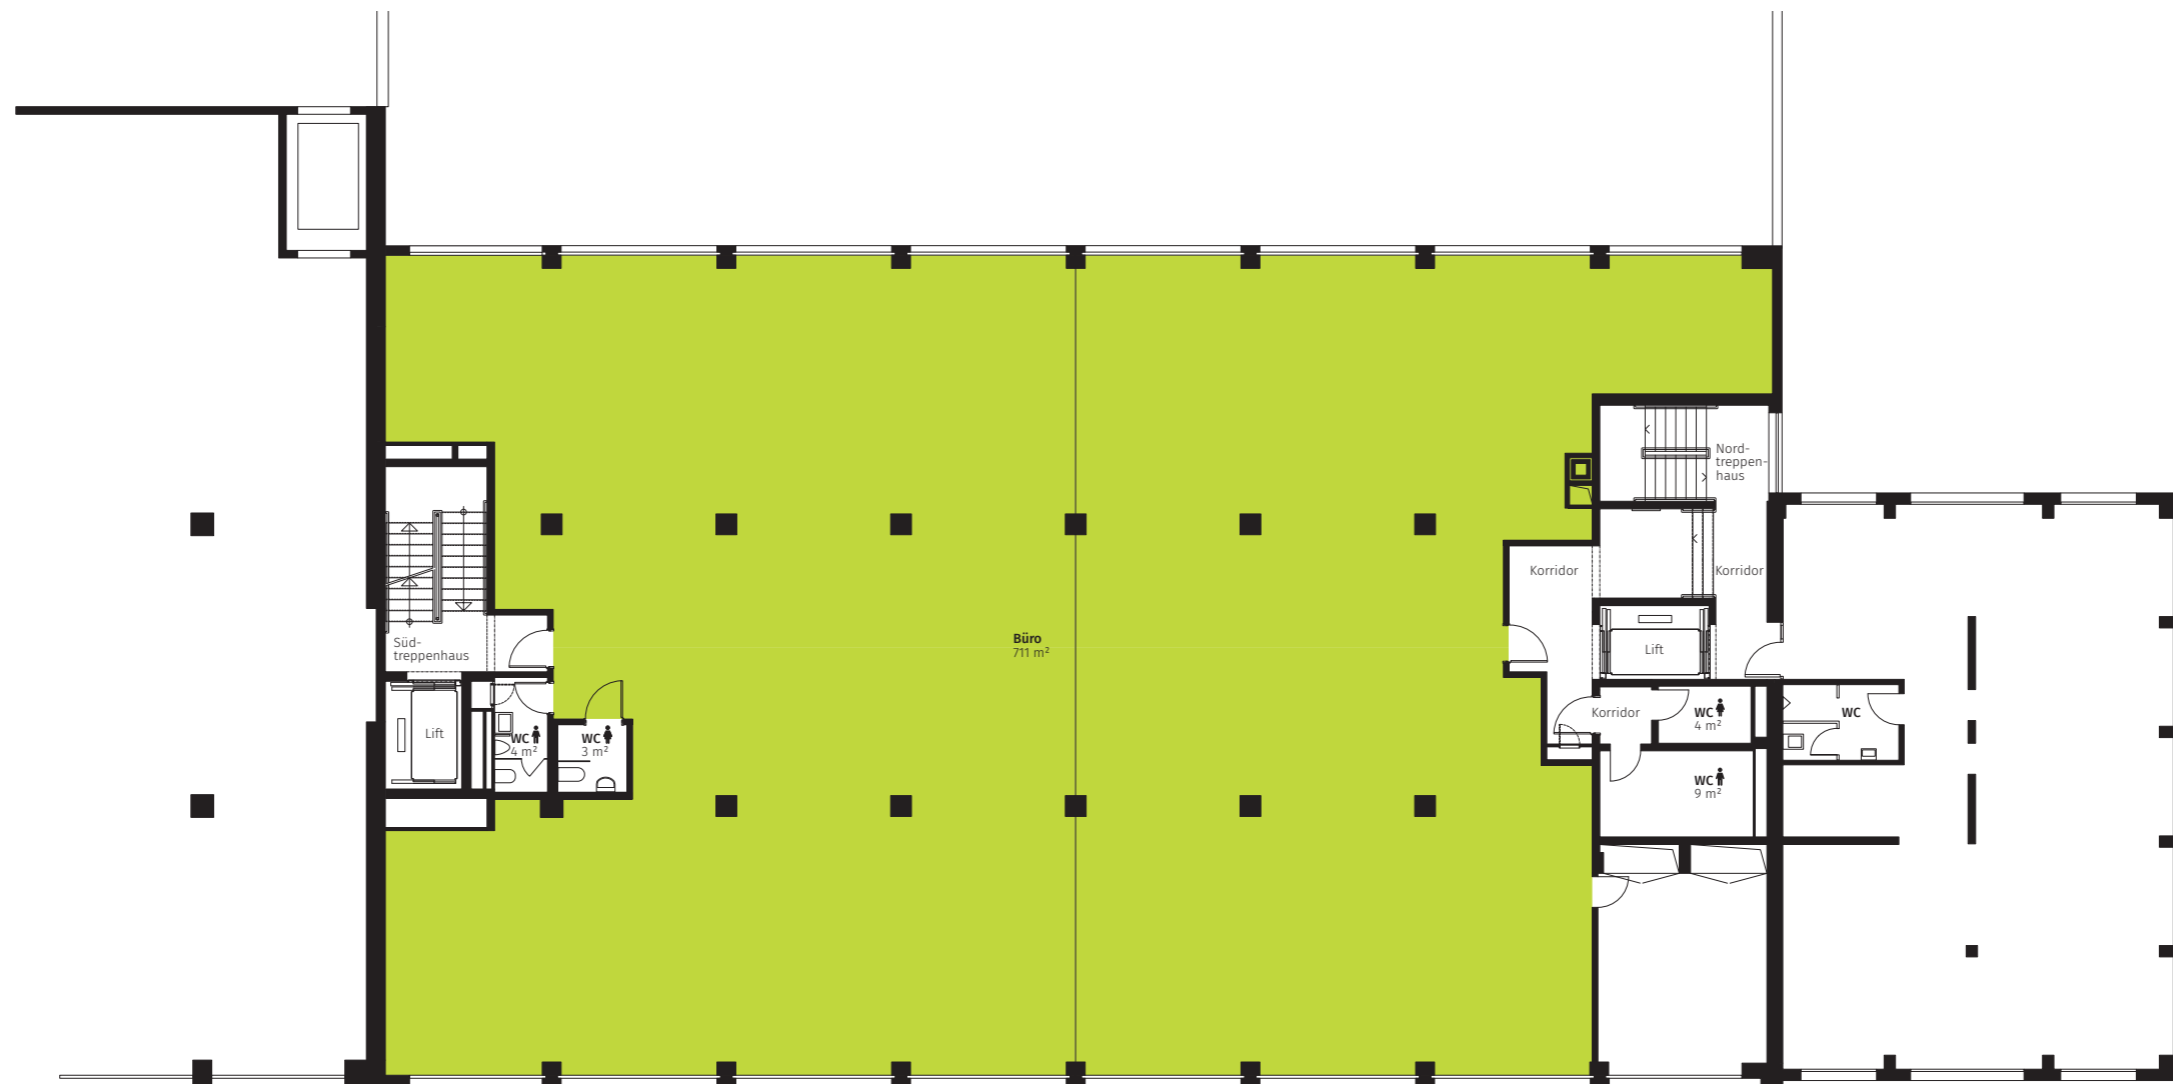

Bürofläche – 2. bis 4. Obergeschoss

- 2. OG Büro-Nr. S-2-7 ca. 711 m²
- 3. OG Büro-Nr. S-3-7 ca. 713 m²
- 4. OG Büro-Nr. S-4-7 ca. 713 m²

Änderungen und Abweichungen bleiben vorbehalten.

www.ring14.ch