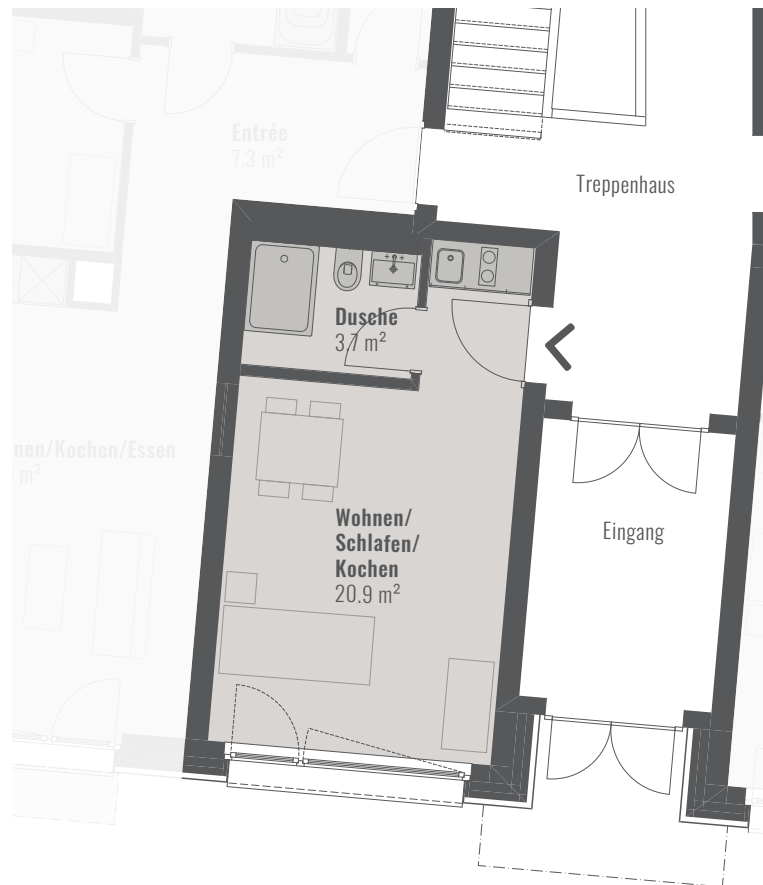

LOCHÄCKER

KLOTEN

Typ 2 – 1 Zimmer

HAUS 1/2/3 | EG

Wohnfläche: 24.6 m²

Sitzplatz: – m²

Wohnungsnummern:

ERDGESCHOSS

1.2 | 2.2 | 3.2

Angaben ohne Gewähr. Änderungen bleiben vorbehalten.

Masstab 1:100

www.lochaecker.ch