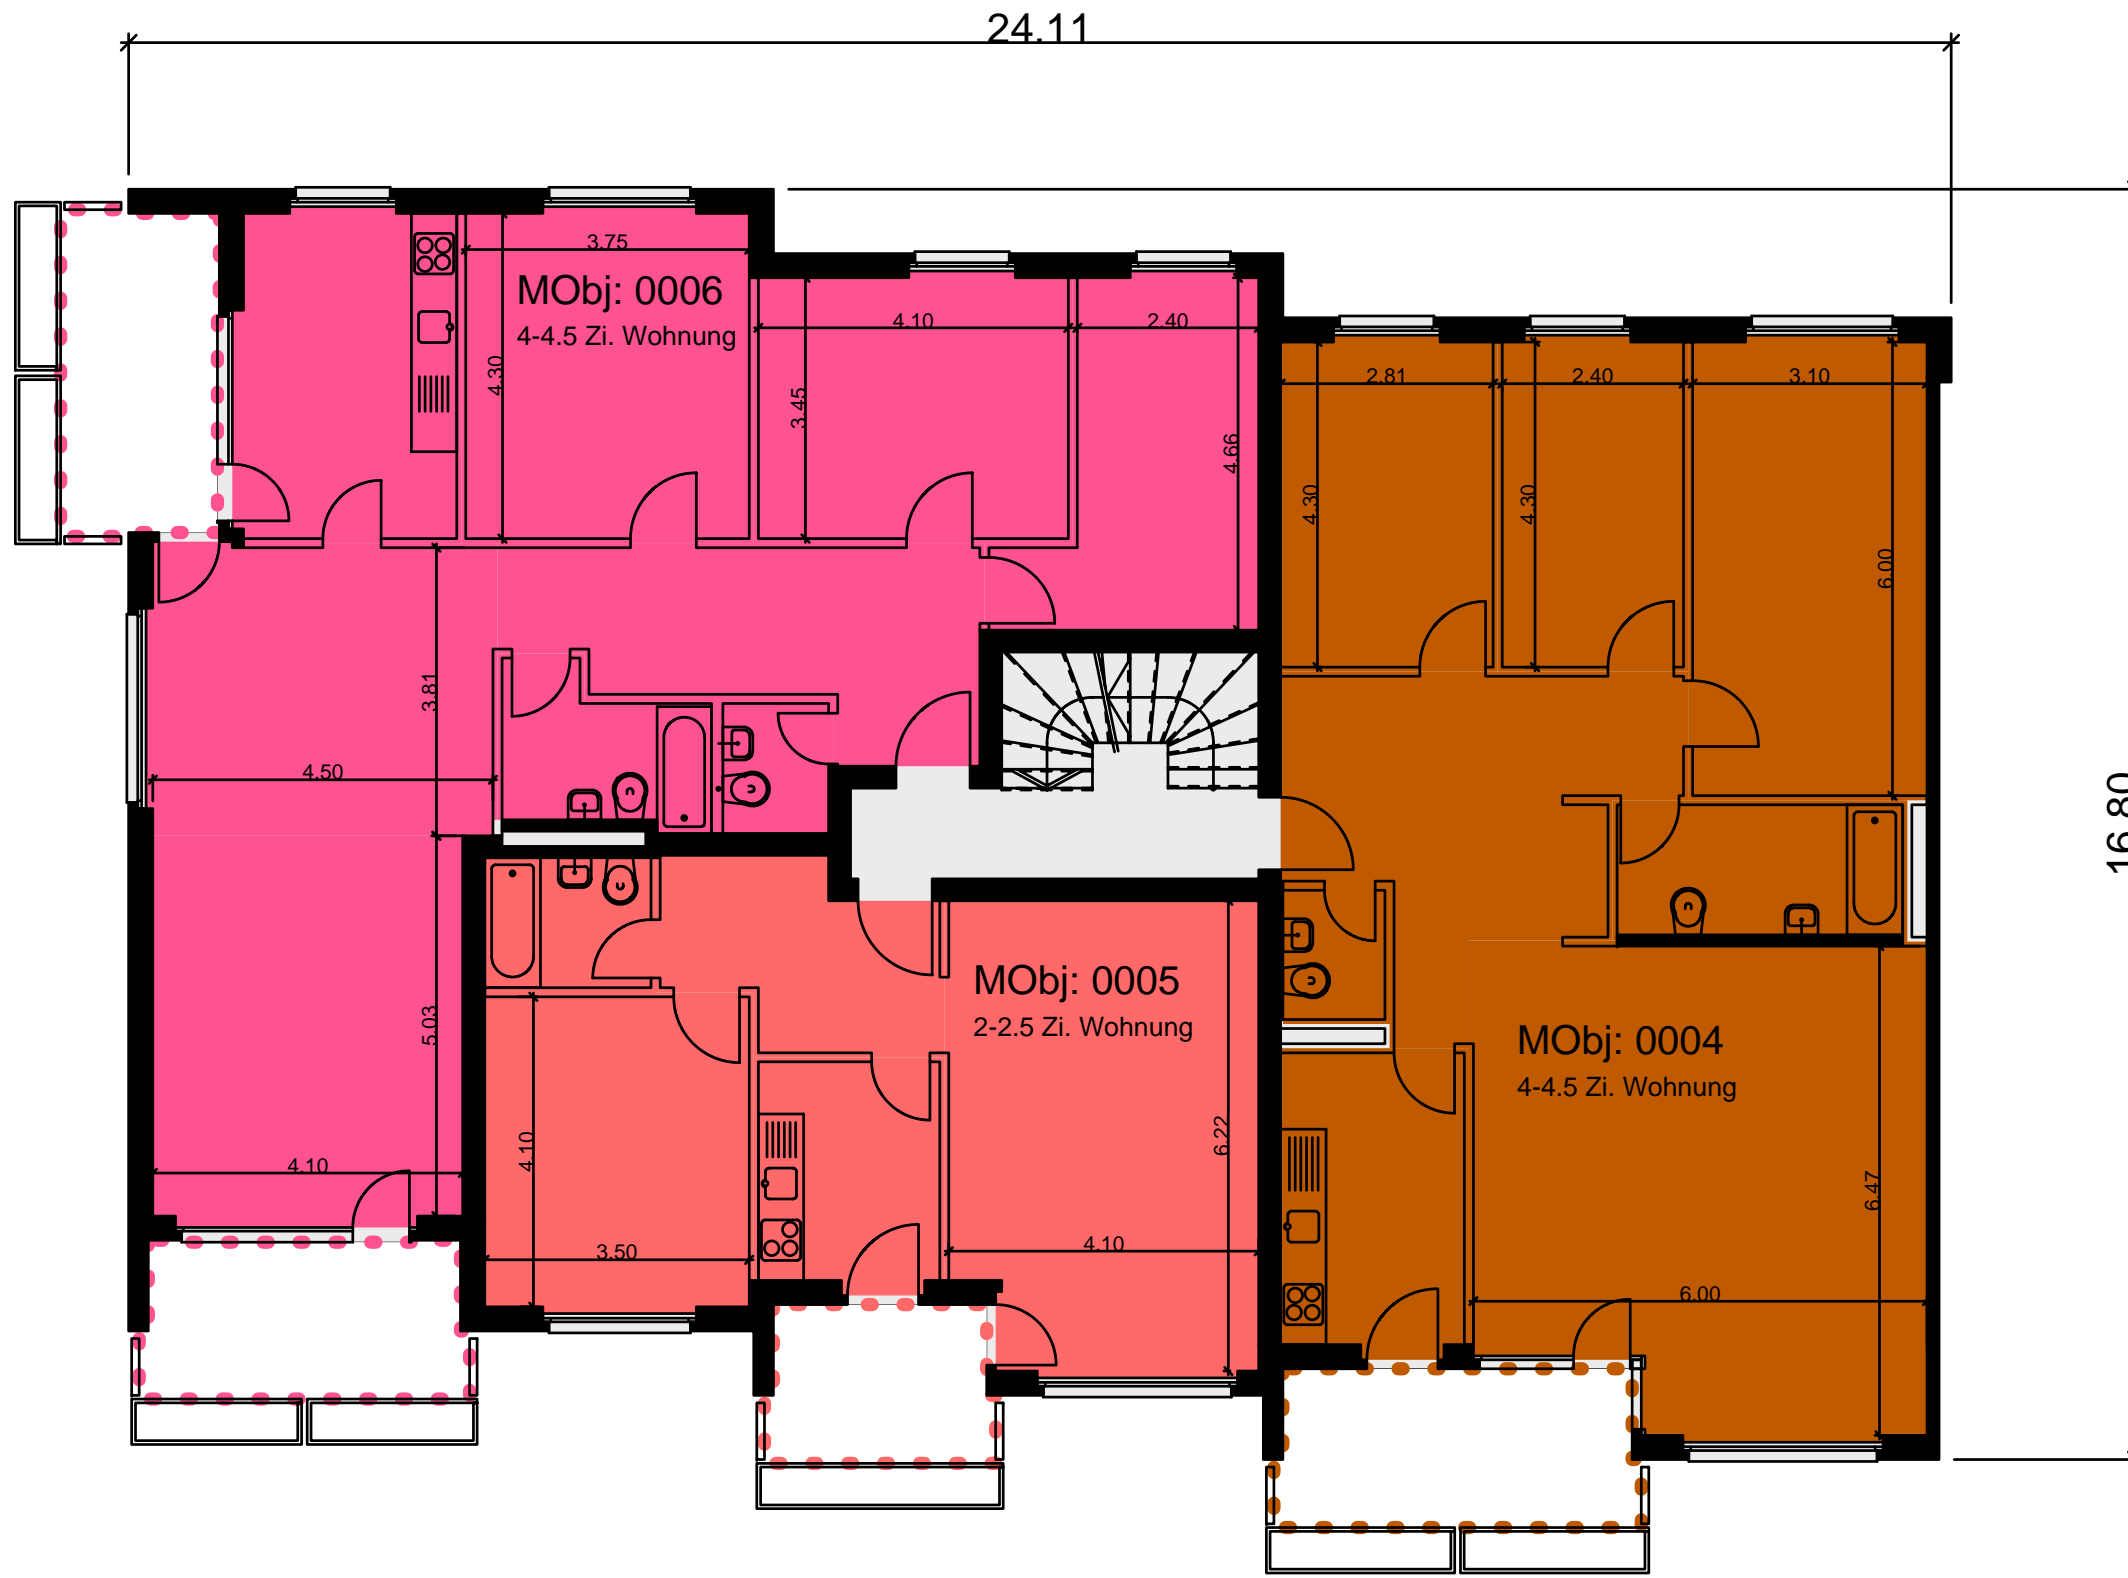

Vermietungsplan

Basler Leben AG

0340 - 01
Remetschwil, Mattächer 1a
1. Obergeschoss
Nutzungsart: Wohnhaus
Letzte Aktualisierung: 29.7.2008
Mietsituation per: 1.9.2018

Mietobjekt Nr.	Fläche m ²
0004	118
0005	60
0006	119