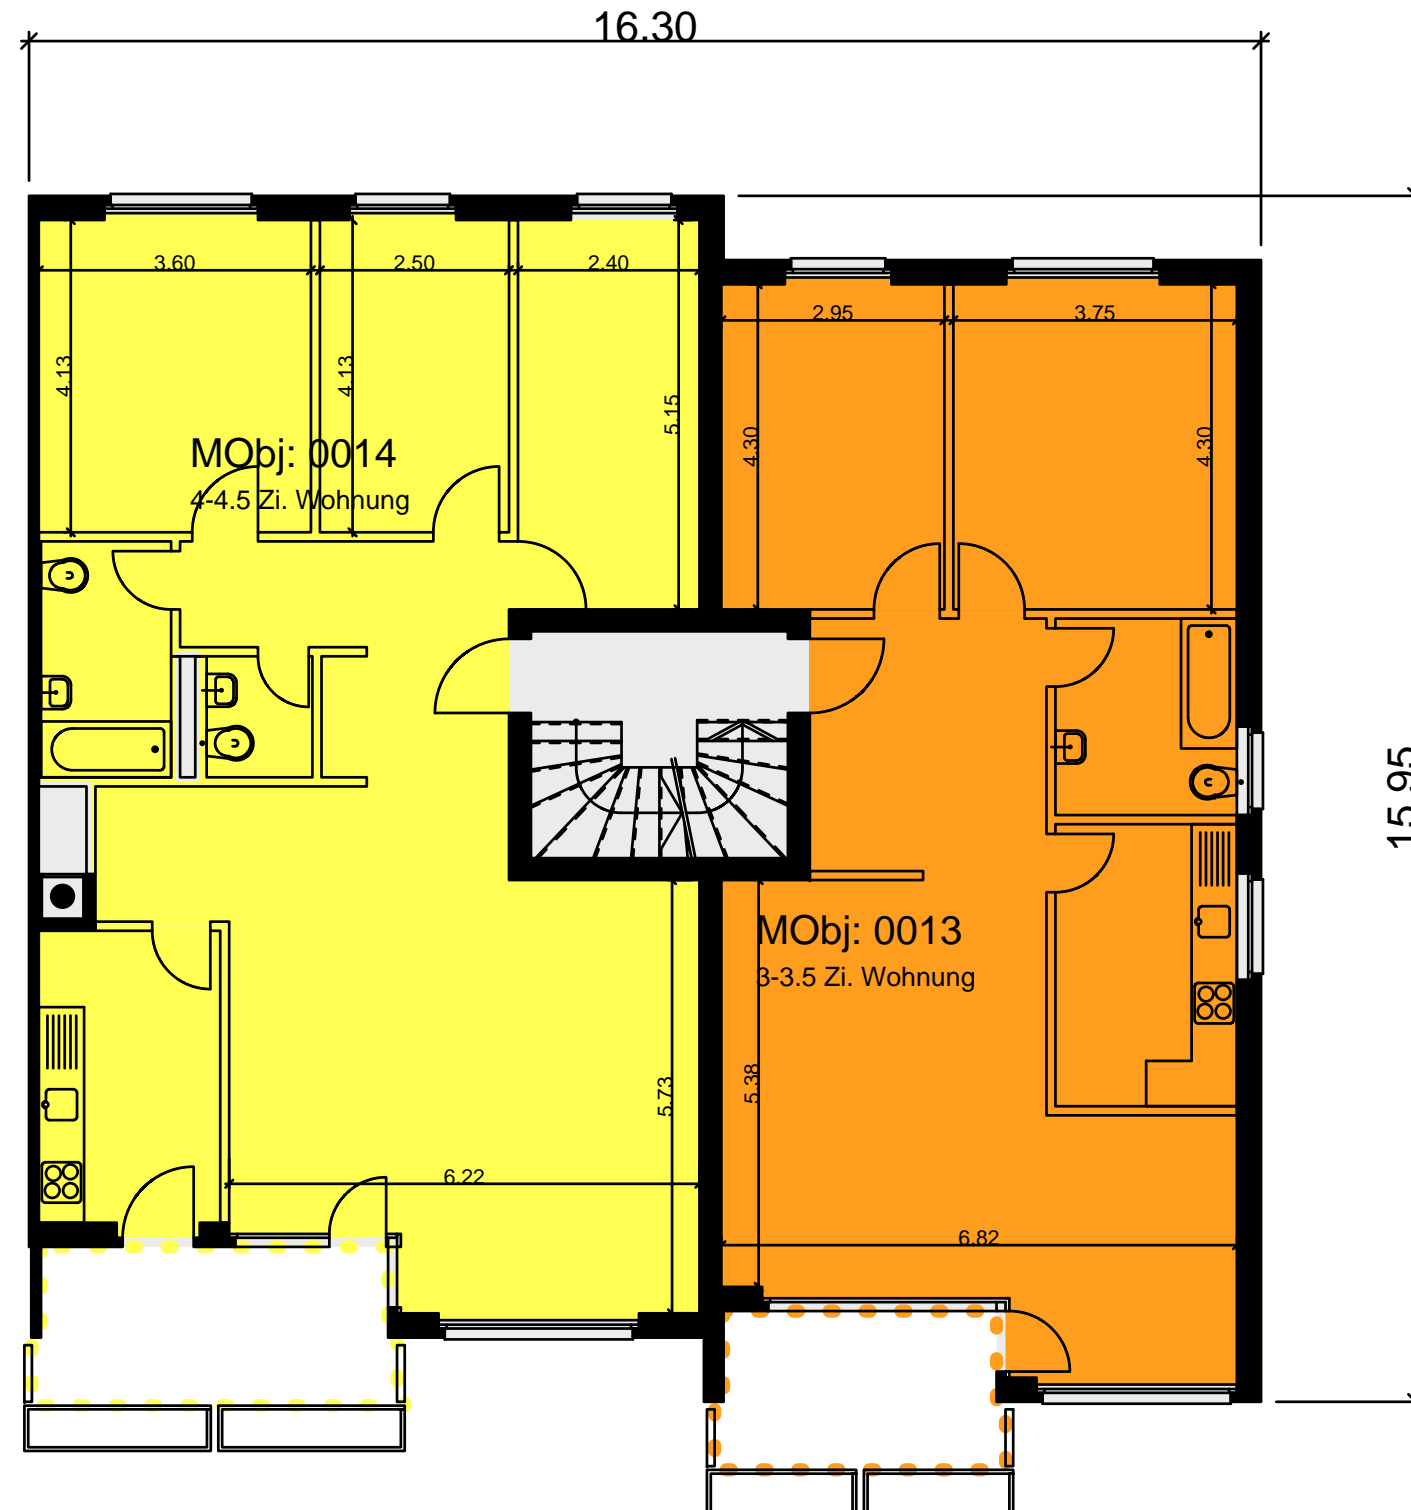

Vermietungsplan

Basler Leben AG

0340 - 02
Remetschwil, Mattächer 1b
1. Obergeschoss
Nutzungsart: Wohnhaus
Letzte Aktualisierung: 29.7.2008
Mietsituation per: 1.8.2018

Mietobjekt Nr.	Fläche m ²
0013	91
0014	111