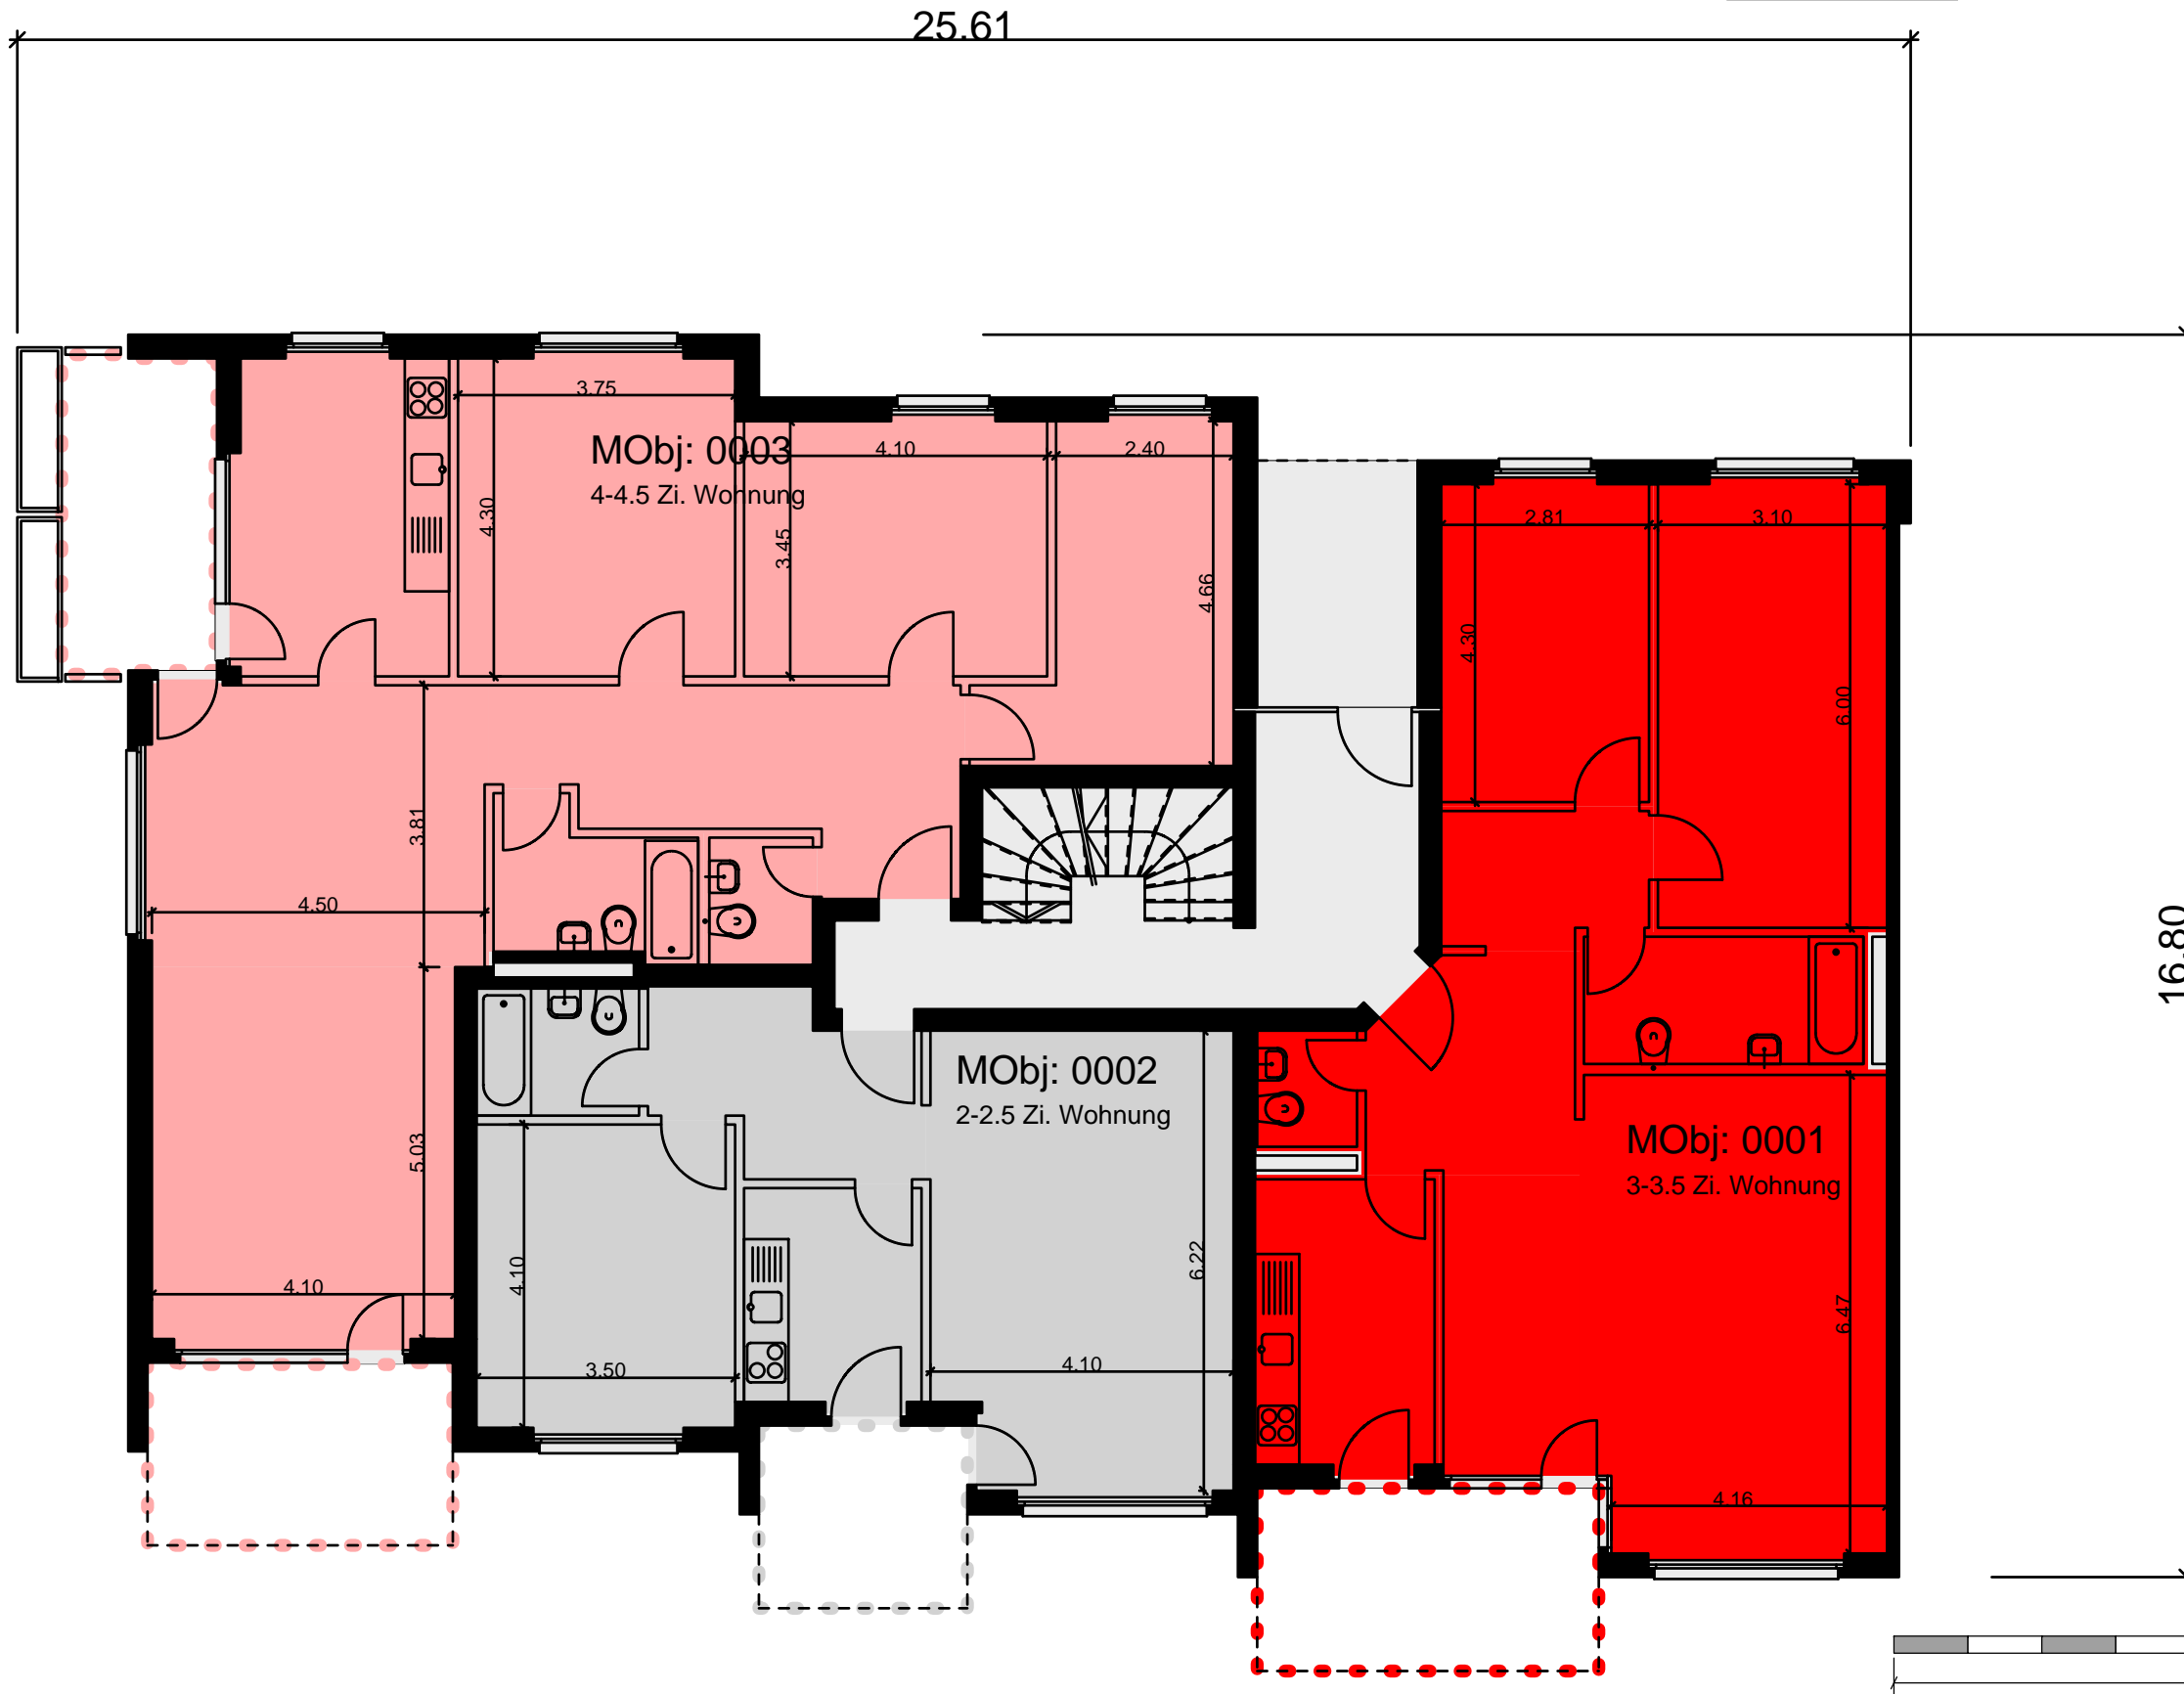

Vermietungsplan

Basler Leben AG

0340 - 01
Remetschwil, Mattächer 1a
Erdgeschoss
Nutzungsart: Wohnhaus
Letzte Aktualisierung: 22.4.2008
Mietsituation per: 1.12.2018

Mietobjekt Nr.	Fläche m ²
0001	100
0002	60
0003	119