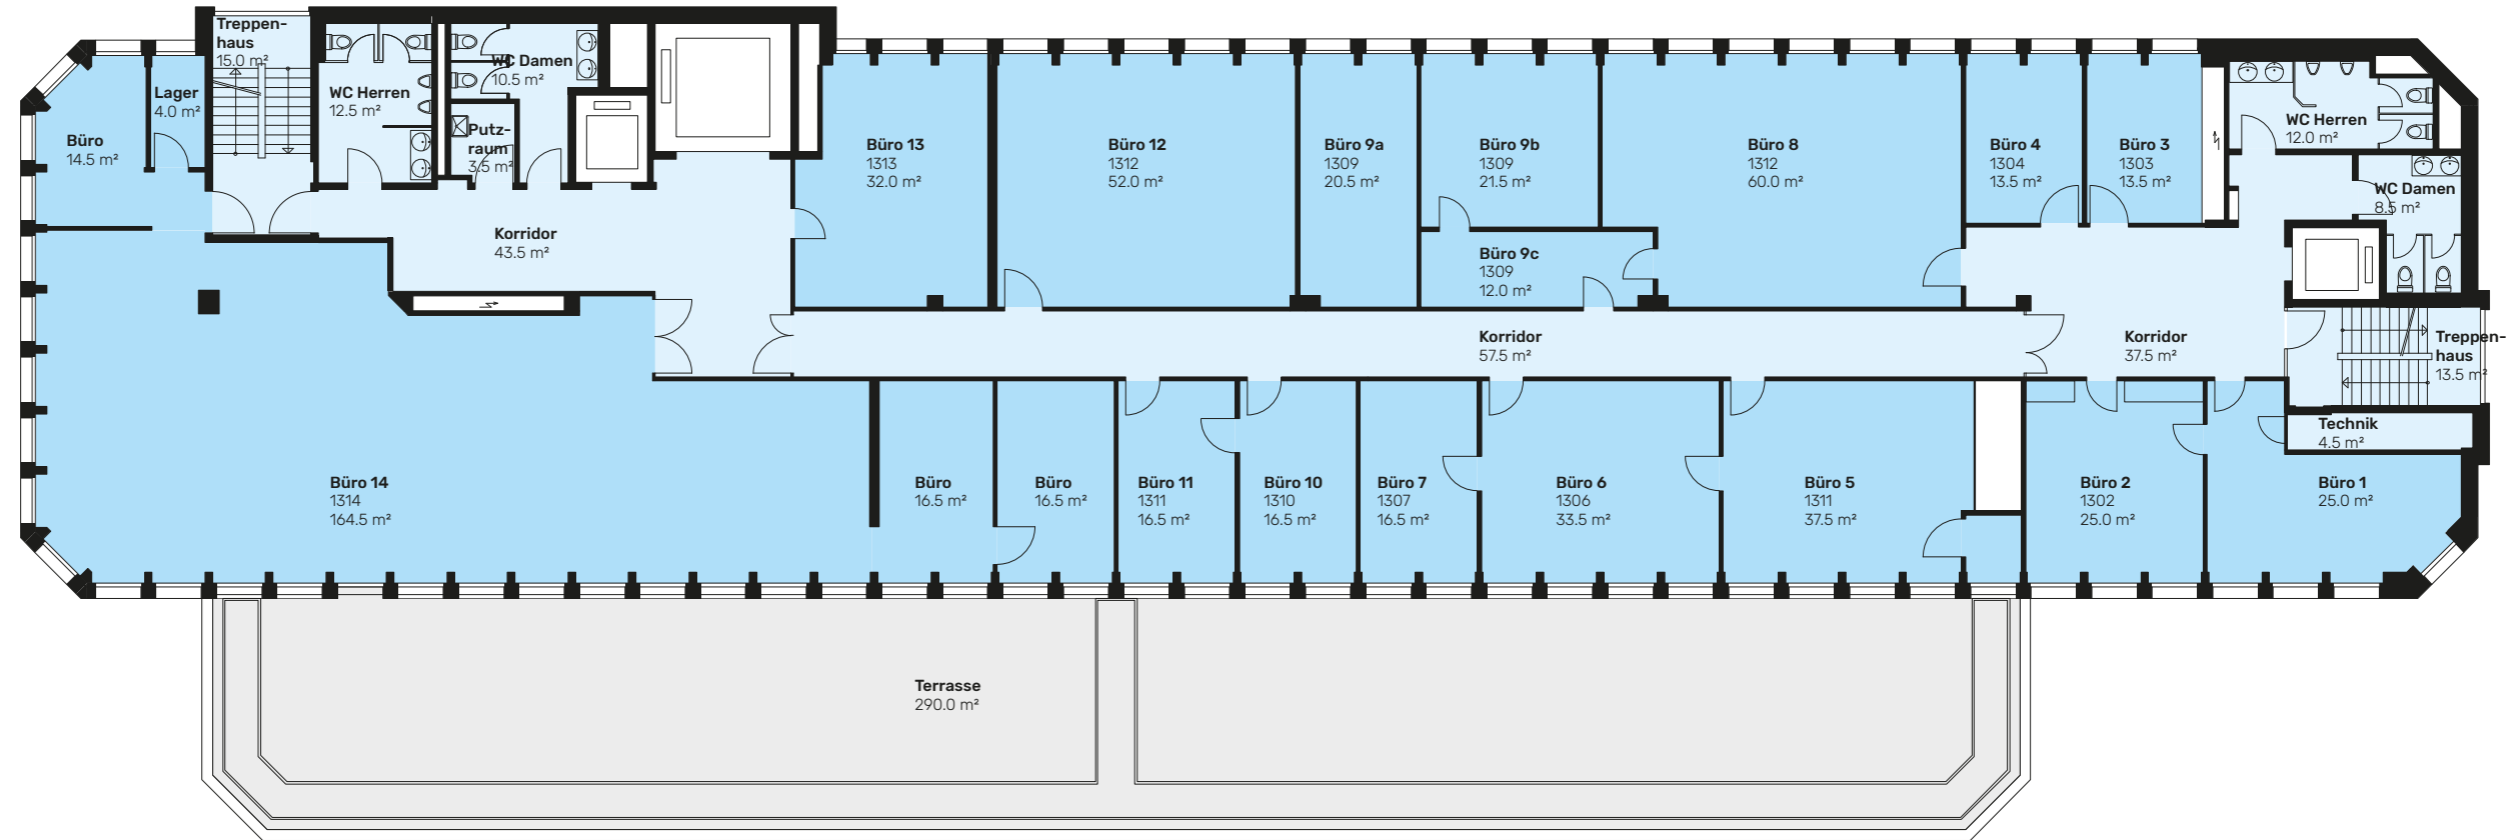

flexspace

SIMPLE & EASY – ZÜRICH

Büro- | Lagerflächen 3. OG

Spindelstrasse 2|4, 8041 Zürich

Büro 1	25.0 m ²	Büro 6	33.5 m ²	Büro 9c	12.0 m ²	Büro 14	164.5 m ²
Büro 2	25.0 m ²	Büro 7	16.5 m ²	Büro 10	16.5 m ²	Büro	14.5 m ²
Büro 3	13.5 m ²	Büro 8	60.0 m ²	Büro 11	16.5 m ²	Büro	16.5 m ²
Büro 4	13.5 m ²	Büro 9a	20.5 m ²	Büro 12	52.0 m ²	Büro	16.5 m ²
Büro 5	37.5 m ²	Büro 9b	21.5 m ²	Büro 13	32.0 m ²	Lager	4.0 m ²

Änderungen und Abweichungen bleiben vorbehalten.

Ein Projekt der:

BEP Baugenossenschaft des eidgenössischen Personals

www.flex-space.ch