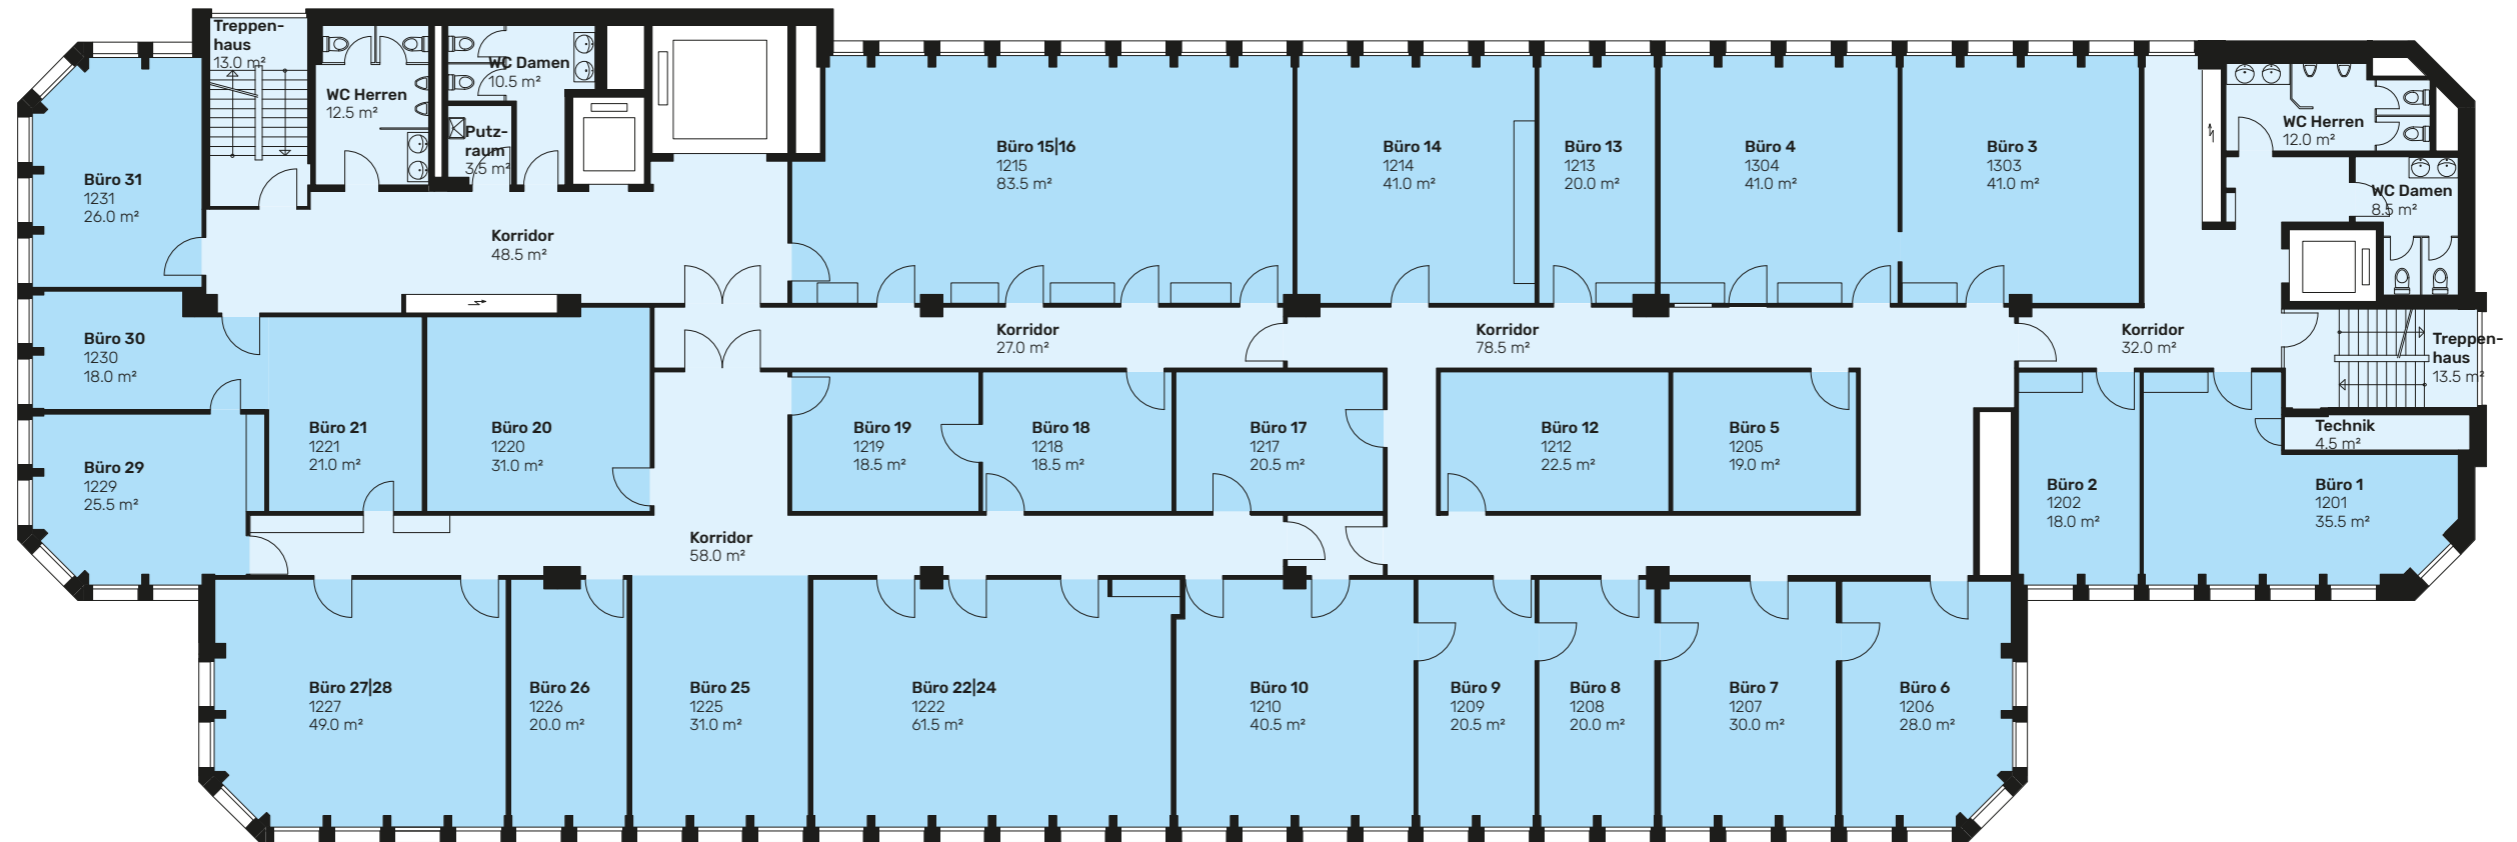

flexspace

SIMPLE & EASY – ZÜRICH

Büroflächen 2. OG

Spindelstrasse 2|4, 8041 Zürich

Büro 1	35.5 m ²	Büro 6	28.0 m ²	Büro 12	22.5 m ²	Büro 18	18.5 m ²	Büro 25	31.0 m ²	Büro 31	26.0 m ²
Büro 2	18.0 m ²	Büro 7	30.0 m ²	Büro 13	20.0 m ²	Büro 19	18.5 m ²	Büro 26	20.0 m ²		
Büro 3	41.0 m ²	Büro 8	20.0 m ²	Büro 14	41.0 m ²	Büro 20	31.0 m ²	Büro 27 28	49.0 m ²		
Büro 4	41.0 m ²	Büro 9	20.5 m ²	Büro 15 16	83.5 m ²	Büro 21	21.0 m ²	Büro 29	25.5 m ²		
Büro 5	19.0 m ²	Büro 10	40.5 m ²	Büro 17	20.5 m ²	Büro 22 24	61.5 m ²	Büro 30	18.0 m ²		

Änderungen und Abweichungen bleiben vorbehalten.

Ein Projekt der:

BEP Baugenossenschaft des eidgenössischen Personals

www.flex-space.ch