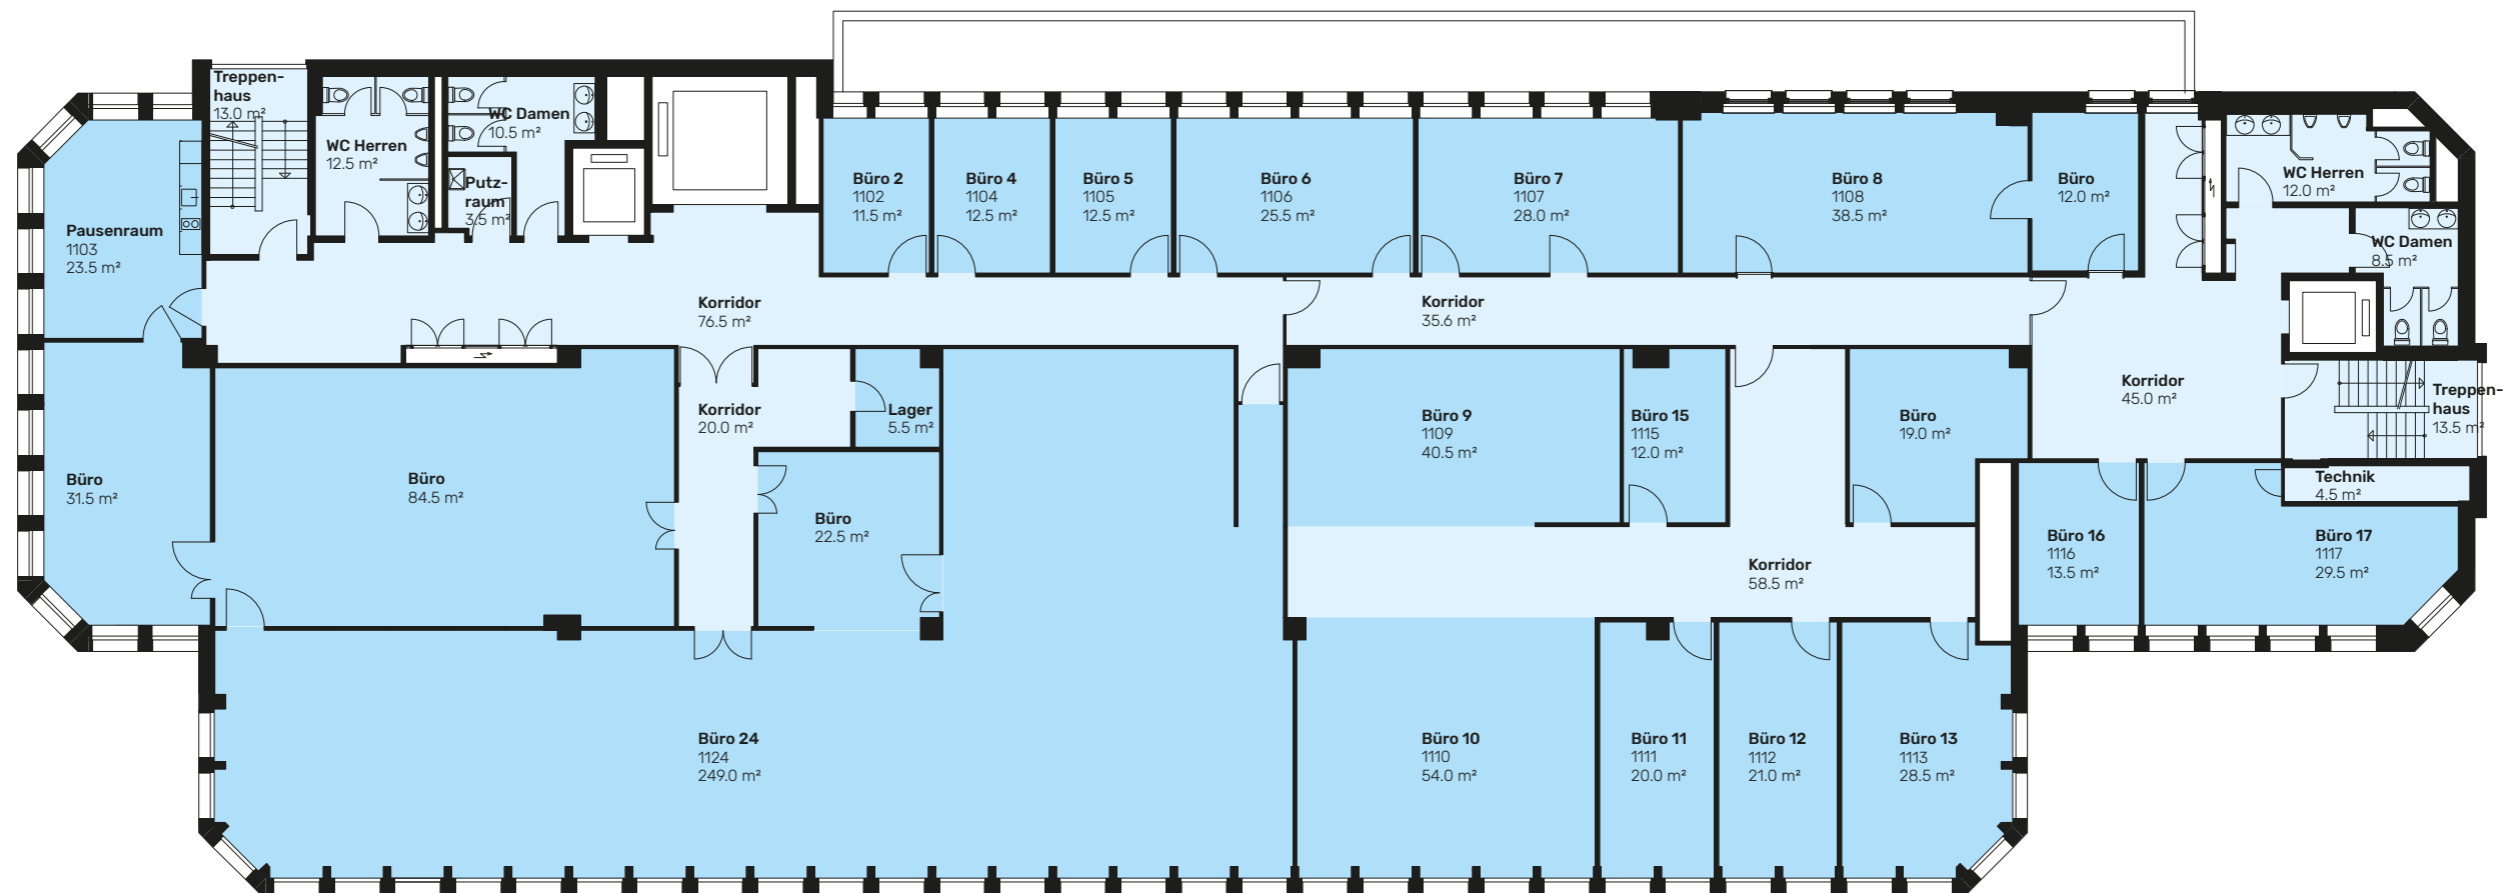

Büro- | Lagerflächen 1. OG

Spindelstrasse 2|4, 8041 Zürich

Büro 2	11.5 m ²	Büro 8	38.5 m ²	Büro 13	28.5 m ²	Büro	31.5 m ²	Lager	5.5 m ²
Büro 4	12.5 m ²	Büro 9	40.5 m ²	Büro 15	12.0 m ²	Büro	84.5 m ²	Pausenraum	23.5 m ²
Büro 5	12.5 m ²	Büro 10	54.0 m ²	Büro 16	13.5 m ²	Büro	22.5 m ²		
Büro 6	25.5 m ²	Büro 11	20.0 m ²	Büro 17	29.5 m ²	Büro	19.0 m ²		
Büro 7	28.0 m ²	Büro 12	21.0 m ²	Büro 24	249.0 m ²	Büro	12.0 m ²		

Änderungen und Abweichungen bleiben vorbehalten.

Ein Projekt der:

BEP Baugenossenschaft des eidgenössischen Personals

www.flex-space.ch