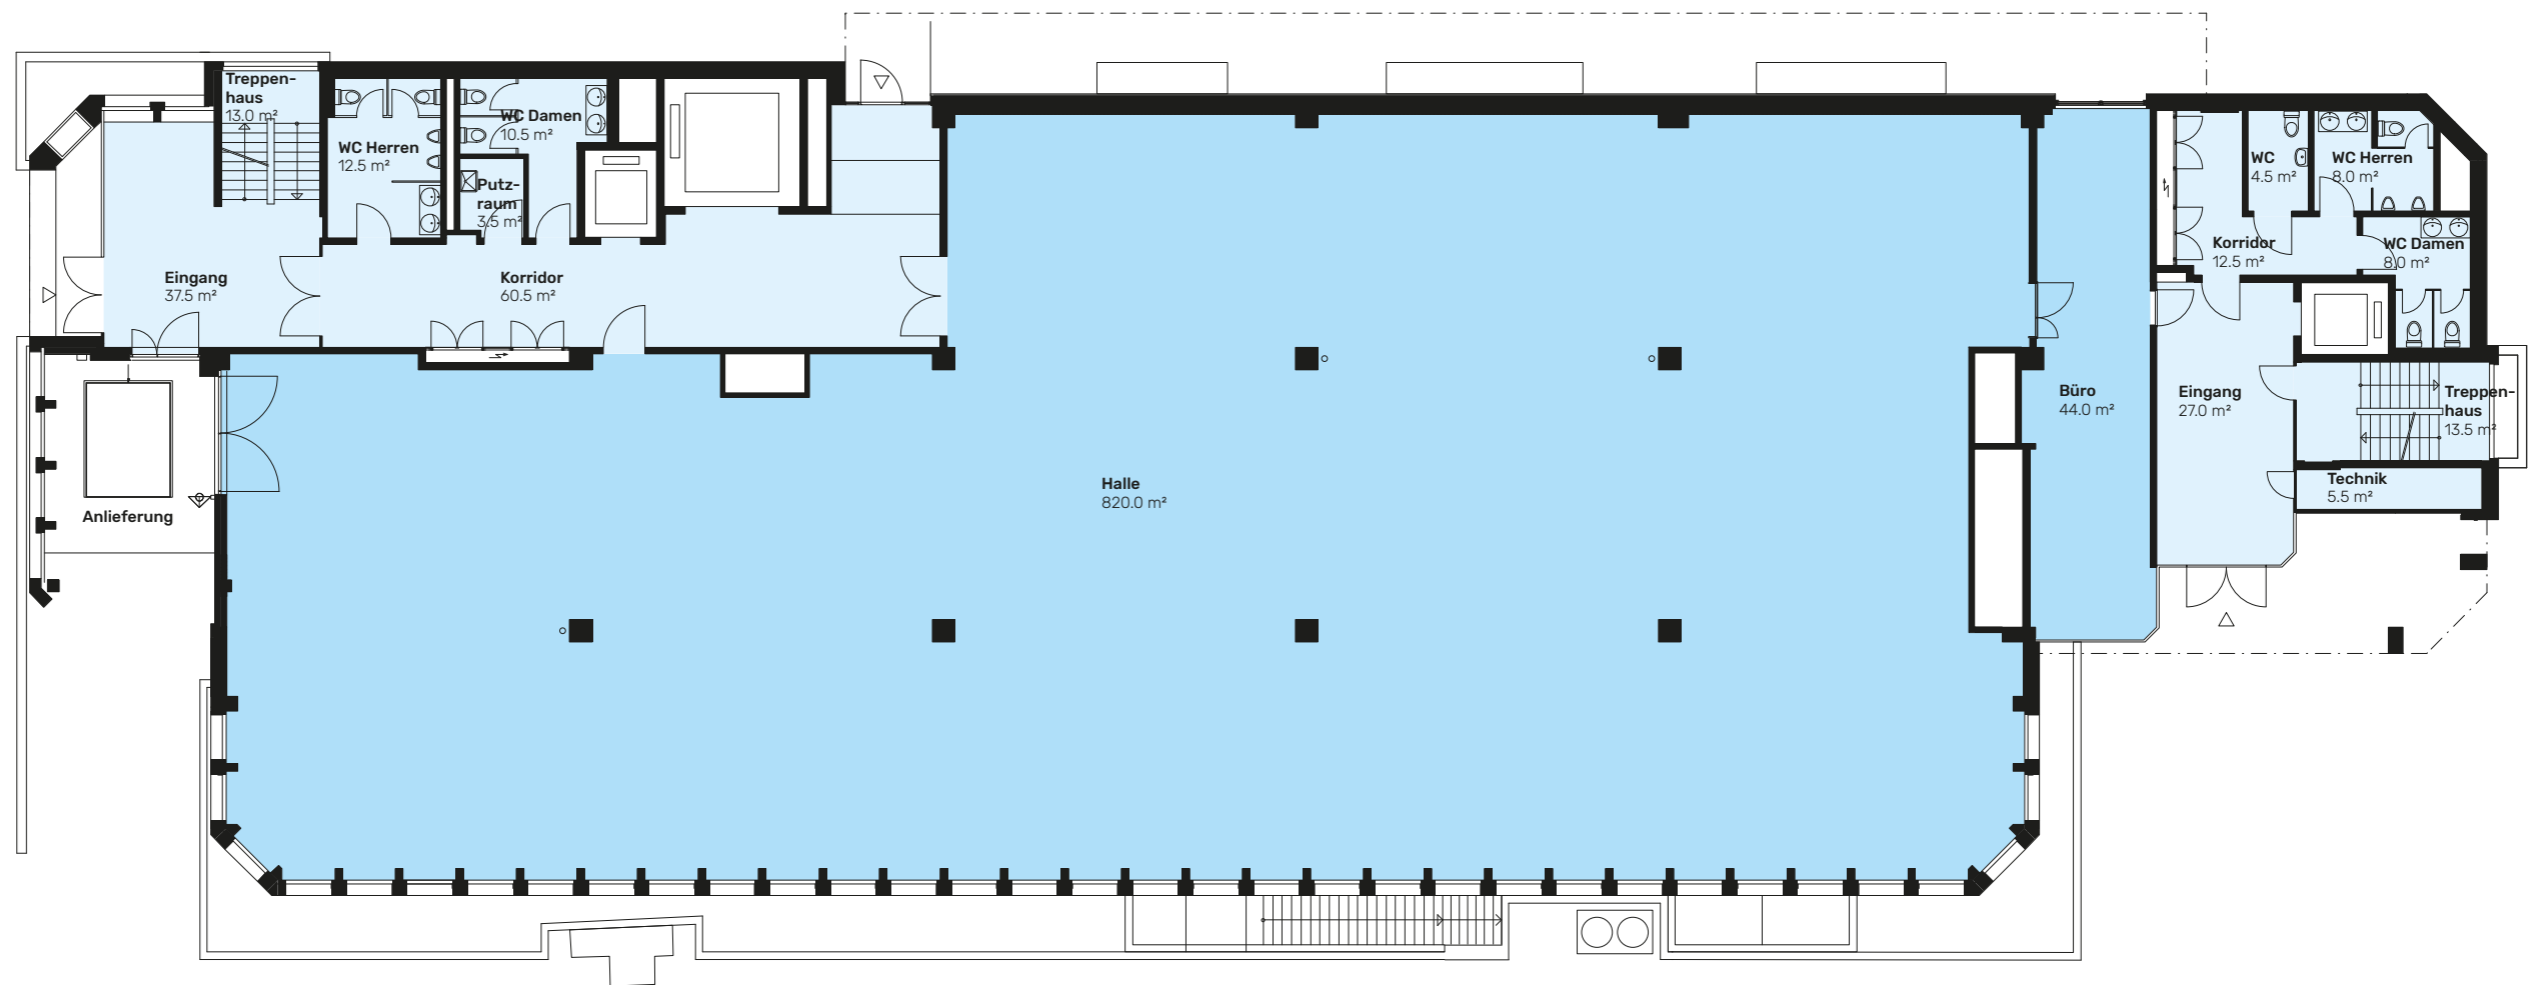

## Büroflächen EG

Spindelstrasse 2|4, 8041 Zürich

Halle 820.0 m<sup>2</sup>  
Büro 44.0 m<sup>2</sup>

Änderungen und Abweichungen bleiben vorbehalten.

Ein Projekt der:

BEP Baugenossenschaft des eidgenössischen Personals