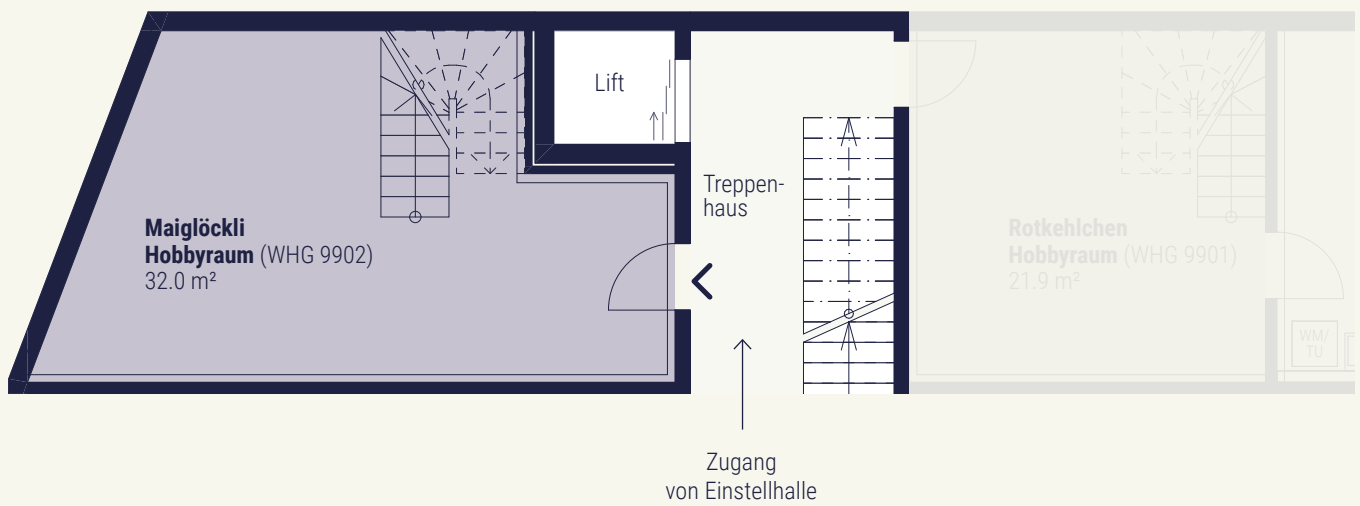

Gartengeschoss

WOHNUNG MAIGLÖCKLI

5½ ZIMMER

WOHNUNG 9902

Wohnfläche	207 m ² *
Sitzplatz	15.8 m ²
Garten	219.7 m ²
Keller	27.1 m ²
(in Wohnung)	
Hobbyraum	32.0 m ²

* Hobbyraum miteingerechnet

Alle Angaben sind Circaangaben. Änderungen bleiben vorbehalten.

Masstab 1:100

paradislig
Paradiesisch wohne z'wislig

www.paradislig.ch

Untergeschoss

Alle Angaben sind Circaangaben. Änderungen bleiben vorbehalten.

Massstab 1:100

paradislig
Paradiesisch wohne z'Wislig

www.paradislig.ch