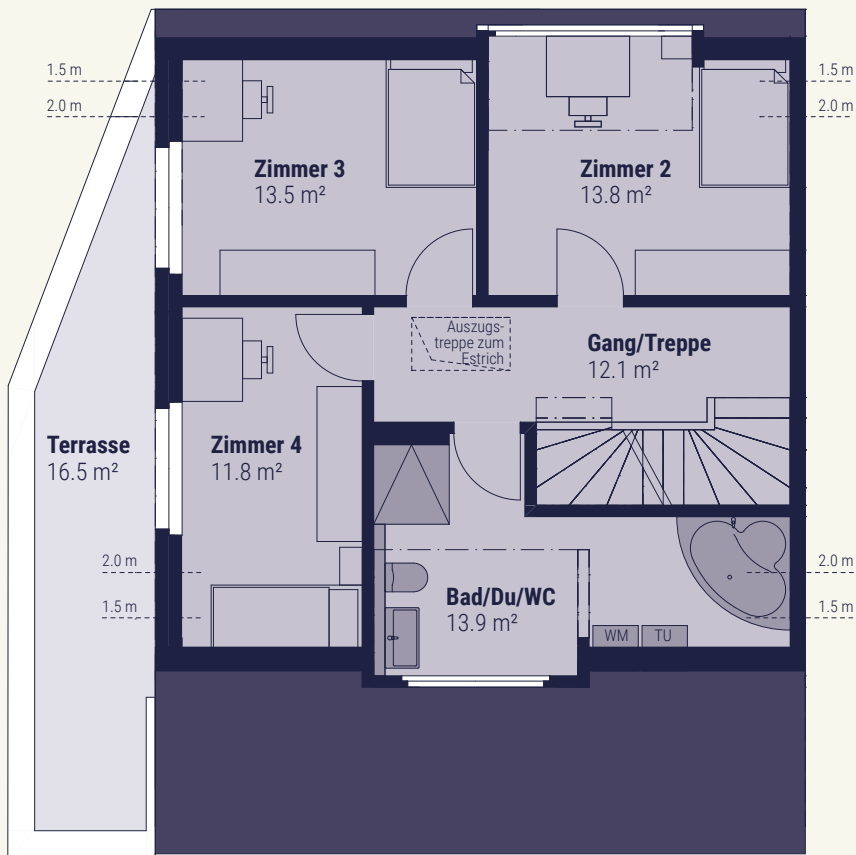

Erdgeschoss – Dachgeschoss

WOHNUNG SCHMETTERLING

5½ ZIMMER

WOHNUNG 2

Wohnfläche	157 m ²
Terrassen	80.3 / 16.5 m ²
Keller	21.4 m ²
Hobbyraum	33.6 m ²

Erdgeschoss

Alle Angaben sind Circaangaben. Änderungen bleiben vorbehalten.

Masstab 1:100

paradislig
Paradiesisch wohne z'Wislig

www.paradislig.ch

Dachgeschoss

Estrich

Alle Angaben sind Circaangaben. Änderungen bleiben vorbehalten.

Massstab 1:100

paradislig
Paradiesisch wohne z'wislig