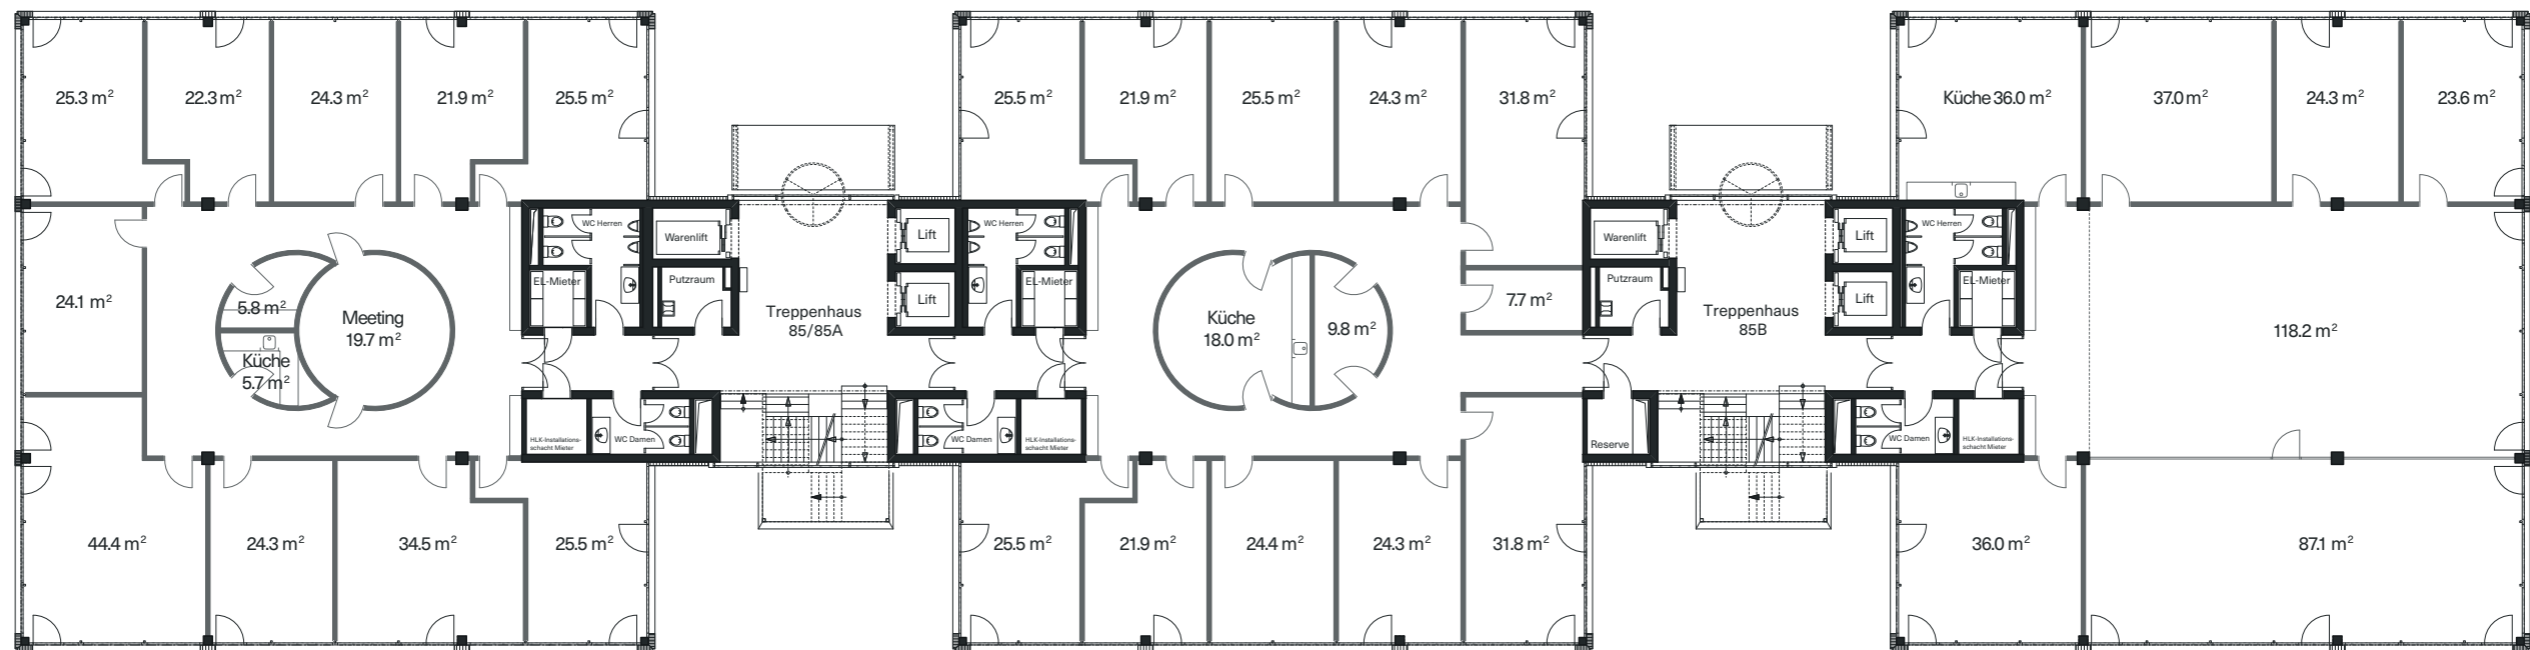

Grundriss 2. Obergeschoss

Turm 83-2
415.0 m²

Turm 83A-2
415.0 m²

Turm 83B-2
415.0 m²

Hagenholzstrasse

Piazza

Turm 85-2
415.0 m²

Turm 85A-2
415.0 m²

Turm 85B-2
415.0 m²