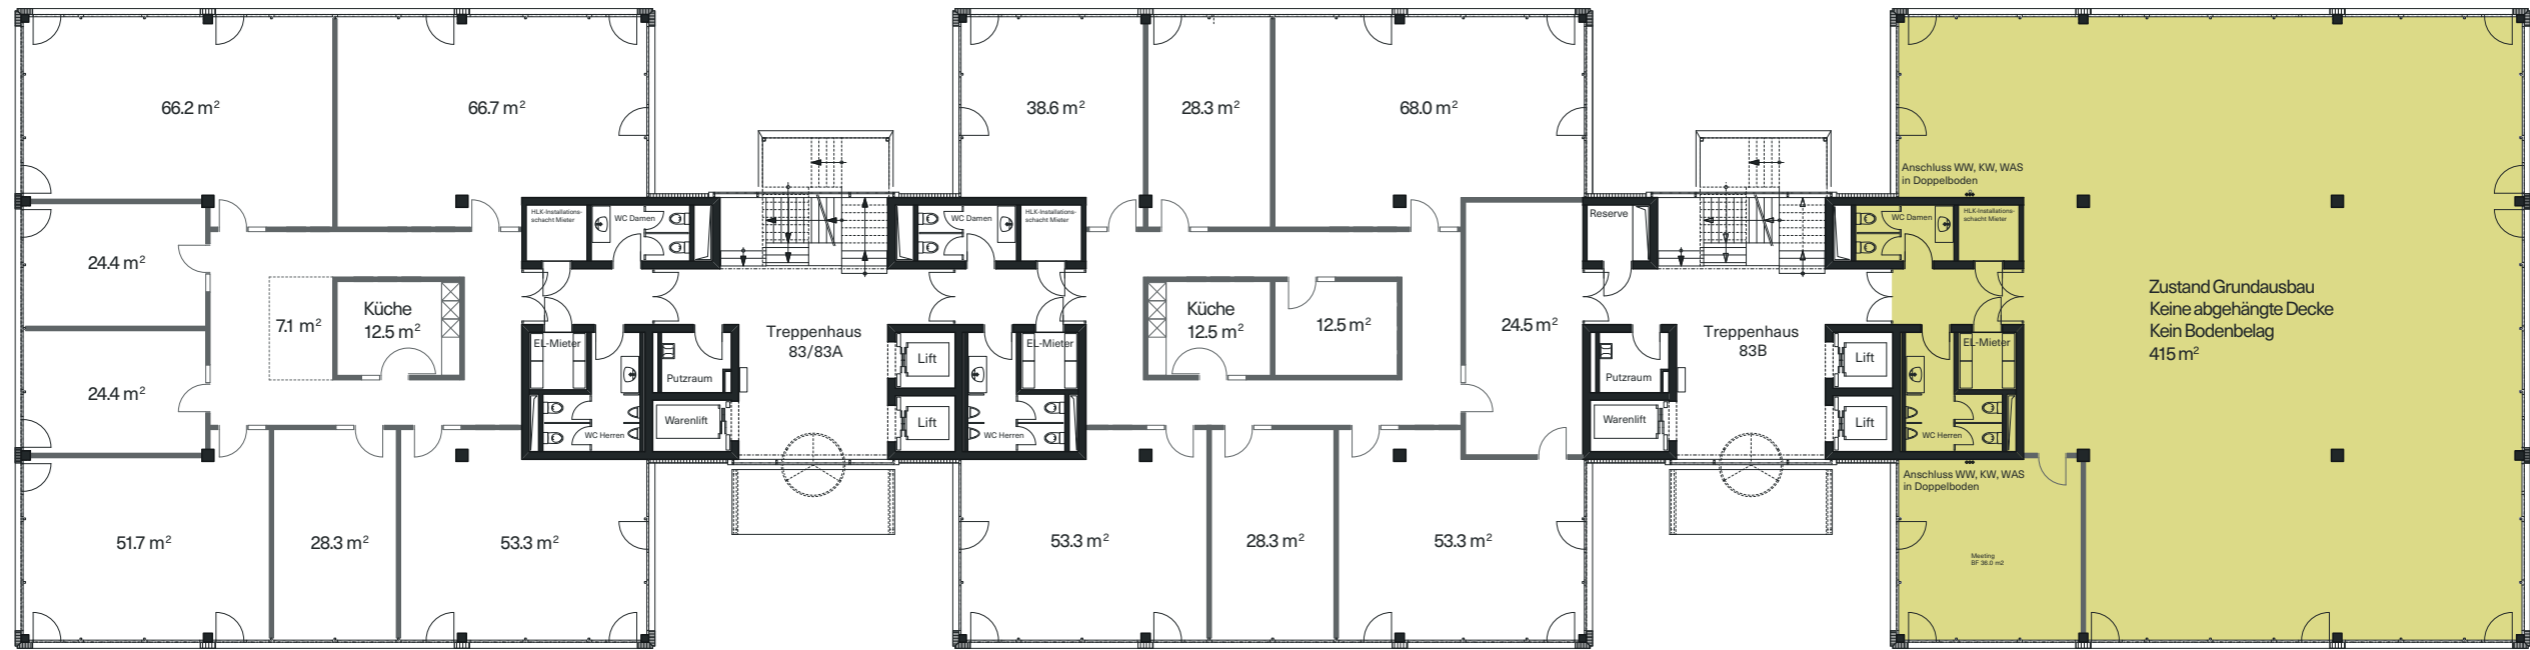

Grundriss 2. Obergeschoss

Turm 83-2
415.0 m²

Turm 83A-2
415.0 m²

Turm 83B-2
415.0 m²

Hagenholzstrasse

Piazza

Turm 85-2
415.0 m²

Turm 85A-2
415.0 m²

Turm 85B-2
415.0 m²