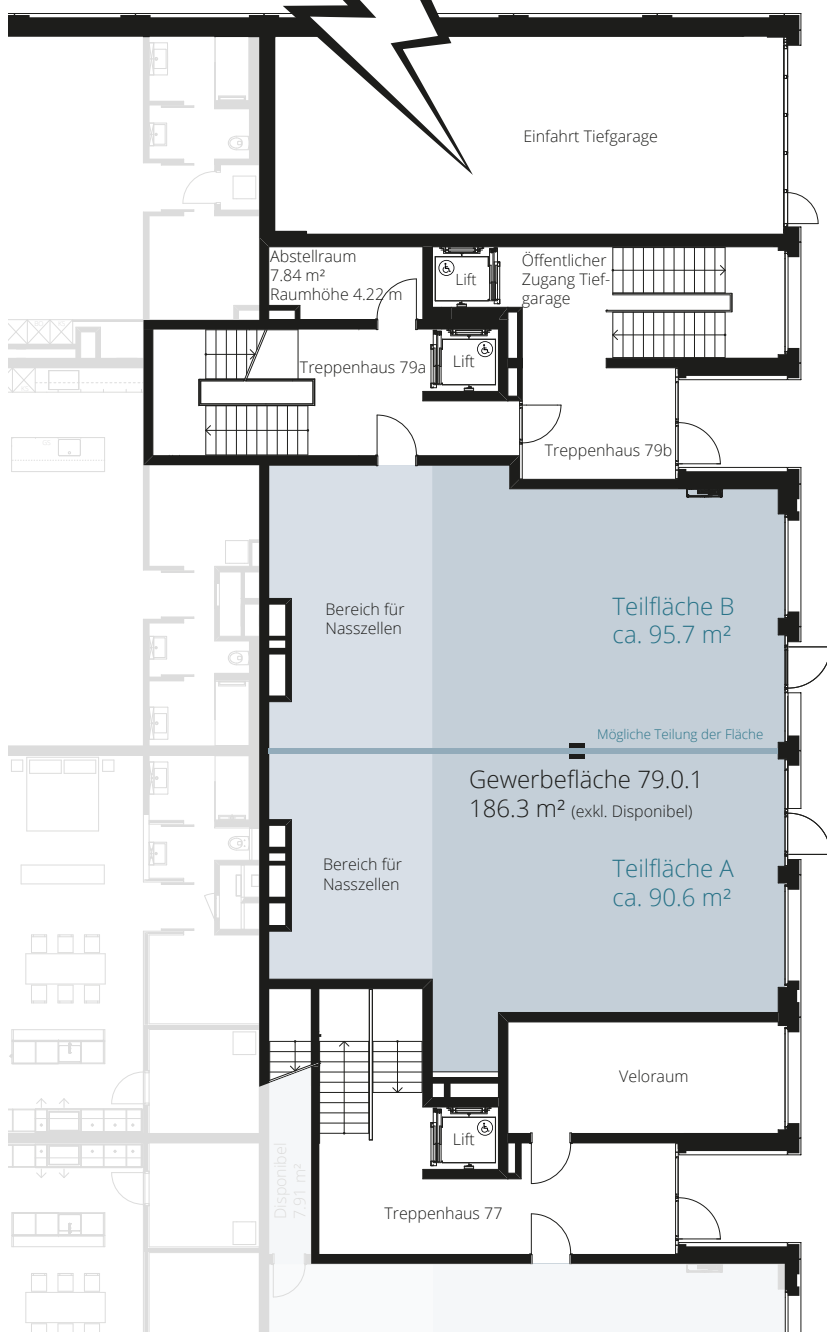

Gewerbefläche Nr. 79.0.1
186.3 m²
 Teilfläche A ca. **90.6 m²** | Teilfläche B ca. **95.7 m²**

Eise-Züblin-Strasse