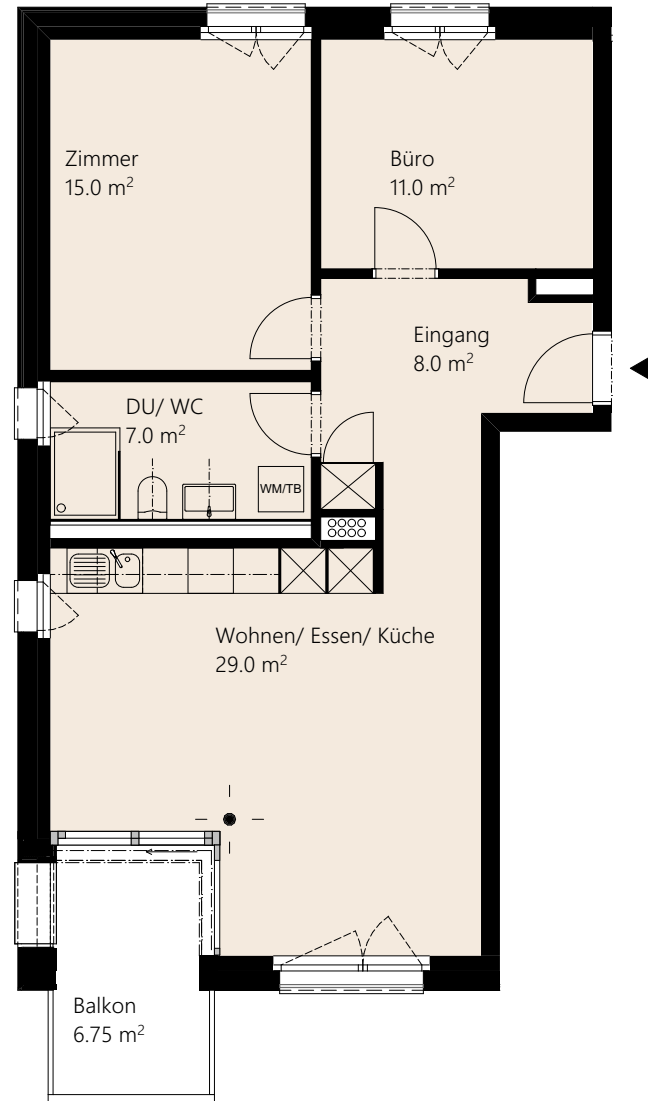

HAUS 3

3.5 ZIMMER-WOHNUNG

203

Wohnfläche 70.0m²

Geschoss 2.OG

**GÖLDI &
PARTNER**
IMMOBILIEN · ARCHITEKTUR

Grüningerstrasse 22a-c, 8624 Grüt
Tel +41 43 277 66 33 - info@goeldi-immobilien.ch - www.freieck-gruet.ch