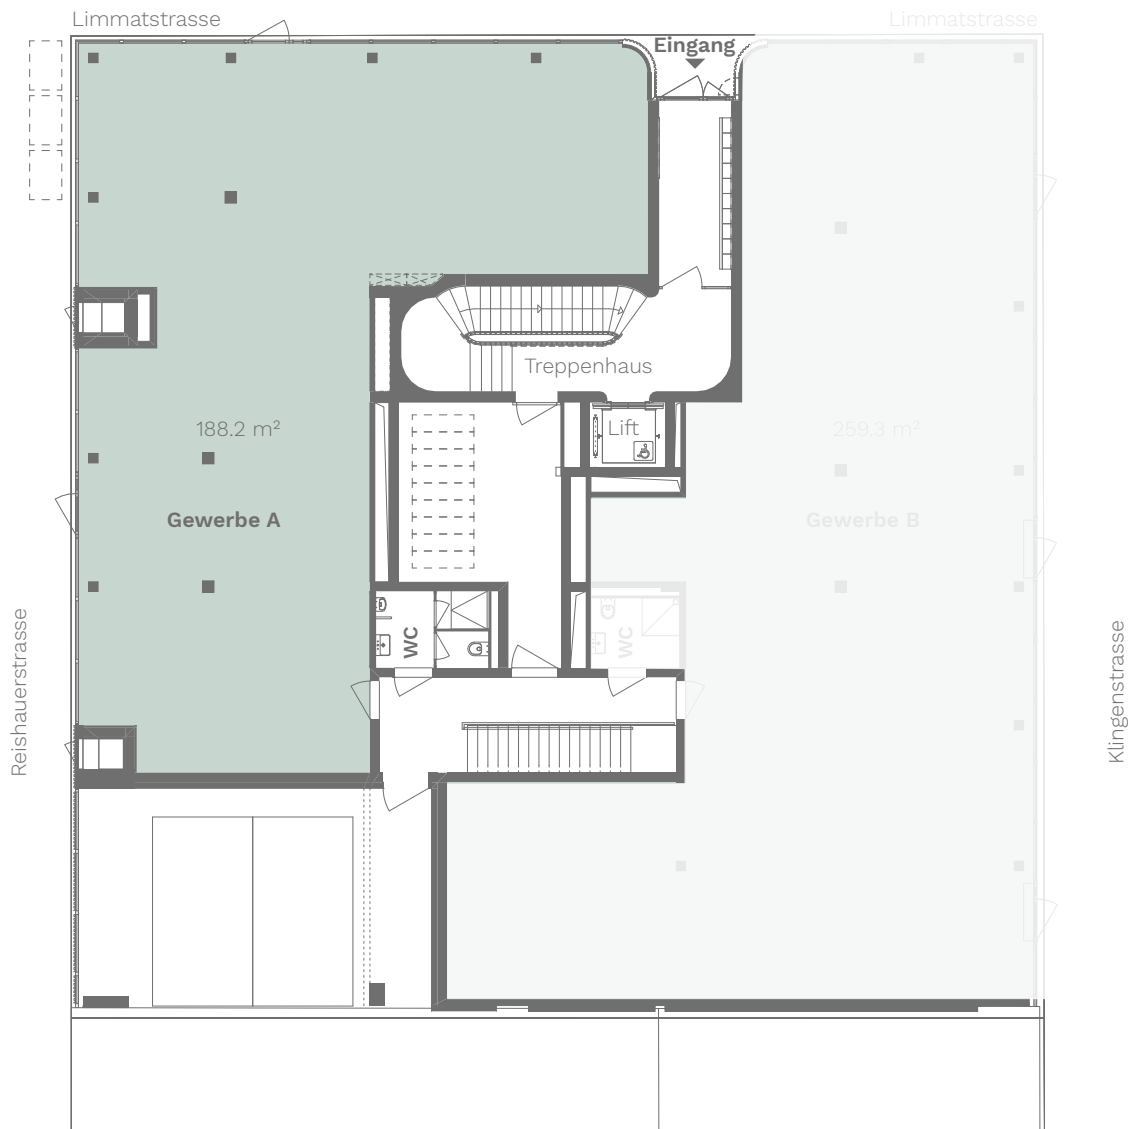

## ERDGESCHOSS

Fläche: 188.2 m<sup>2</sup>

Massstab

Alle Angaben sind Circaangaben. Änderungen bleiben vorbehalten.

[WWW.L73-ZÜRICH.CH](http://WWW.L73-ZÜRICH.CH)