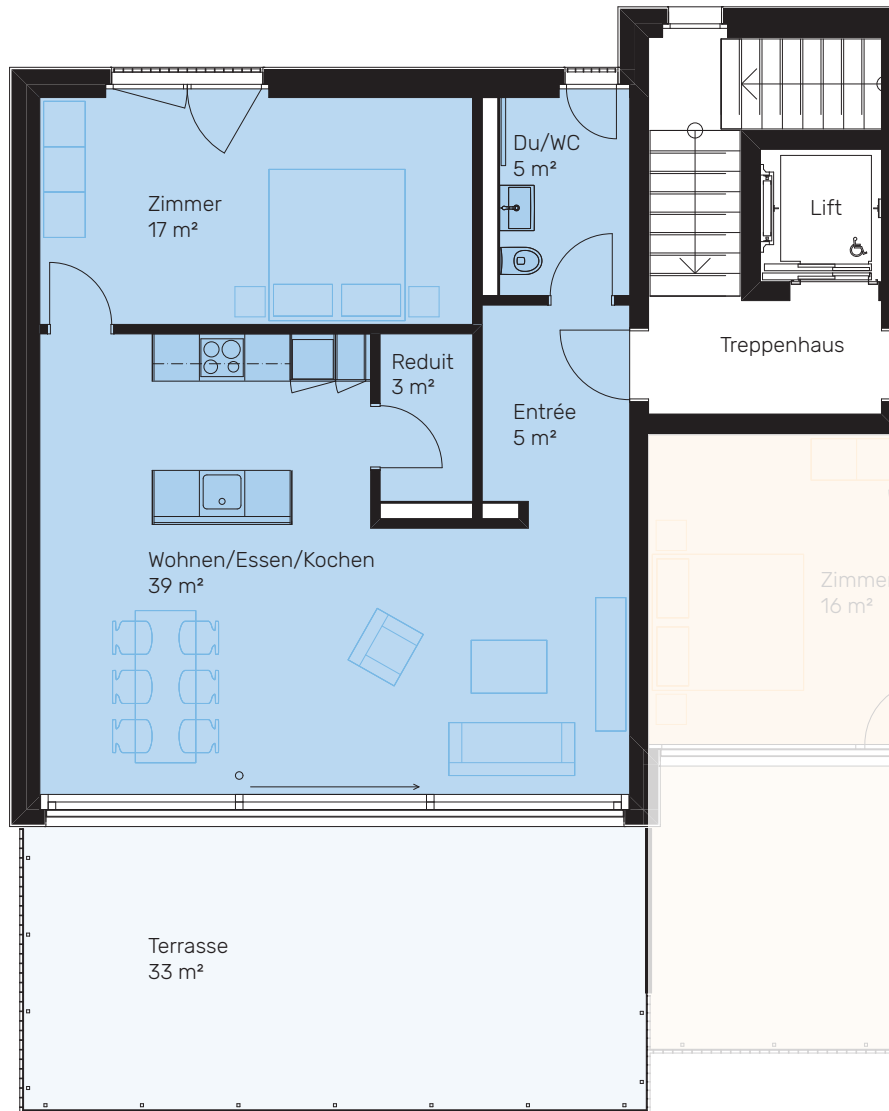

# 2½ ZIMMER

Haus Nord

HNF: 69 m<sup>2</sup>

Terrasse: 33 m<sup>2</sup>

Wohnungsnummer:

N2.1

HAUS NORD

Änderungen bleiben vorbehalten. Das vorliegende Projekt kann wegen technischen, notwendigen Detailanpassungen von der definitiven Ausführung abweichen. Alle Quadratmeter-Angaben sind Circa-Angaben.