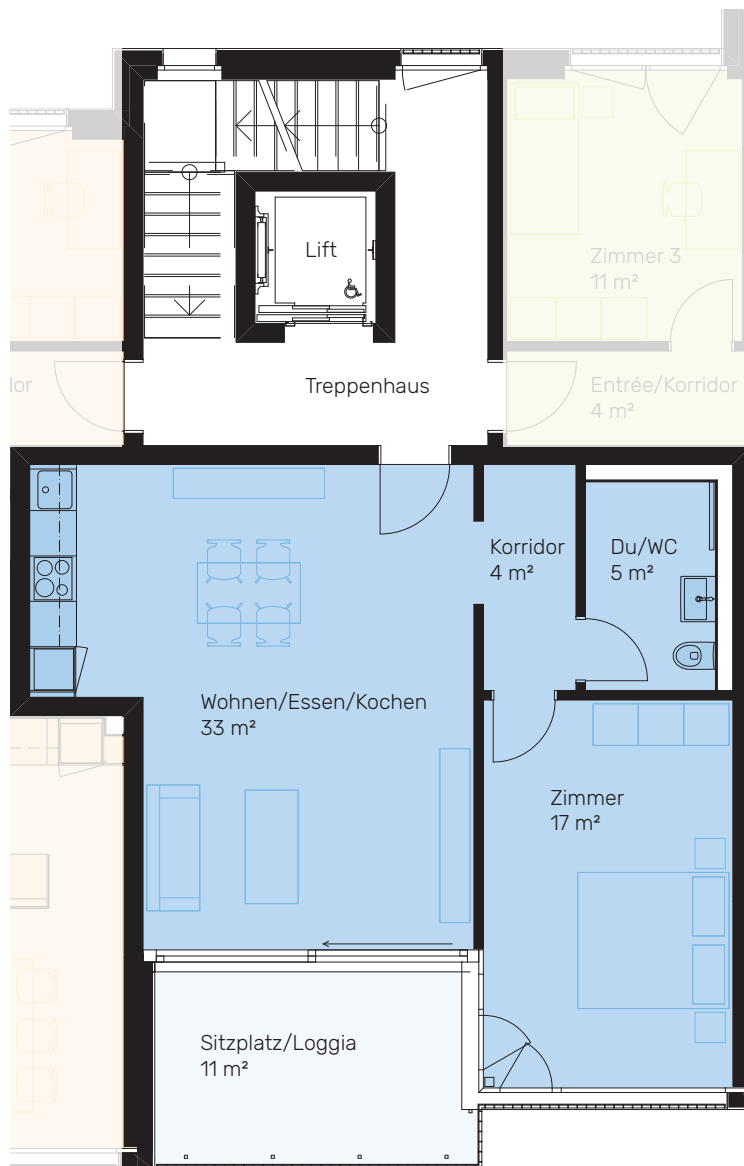

2½ ZIMMER

HAUS NORD

Haus Nord

HNF: 59 m²

Sitzplatz / Loggia: 11 m²

Wohnungsnummern:

N0.2 / N0.5 / N0.8 / N1.2 / N1.5 / N1.8

Änderungen bleiben vorbehalten. Das vorliegende Projekt kann wegen technischen, notwendigen Detailanpassungen von der definitiven Ausführung abweichen. Alle Quadratmeter-Angaben sind Circa-Angaben.