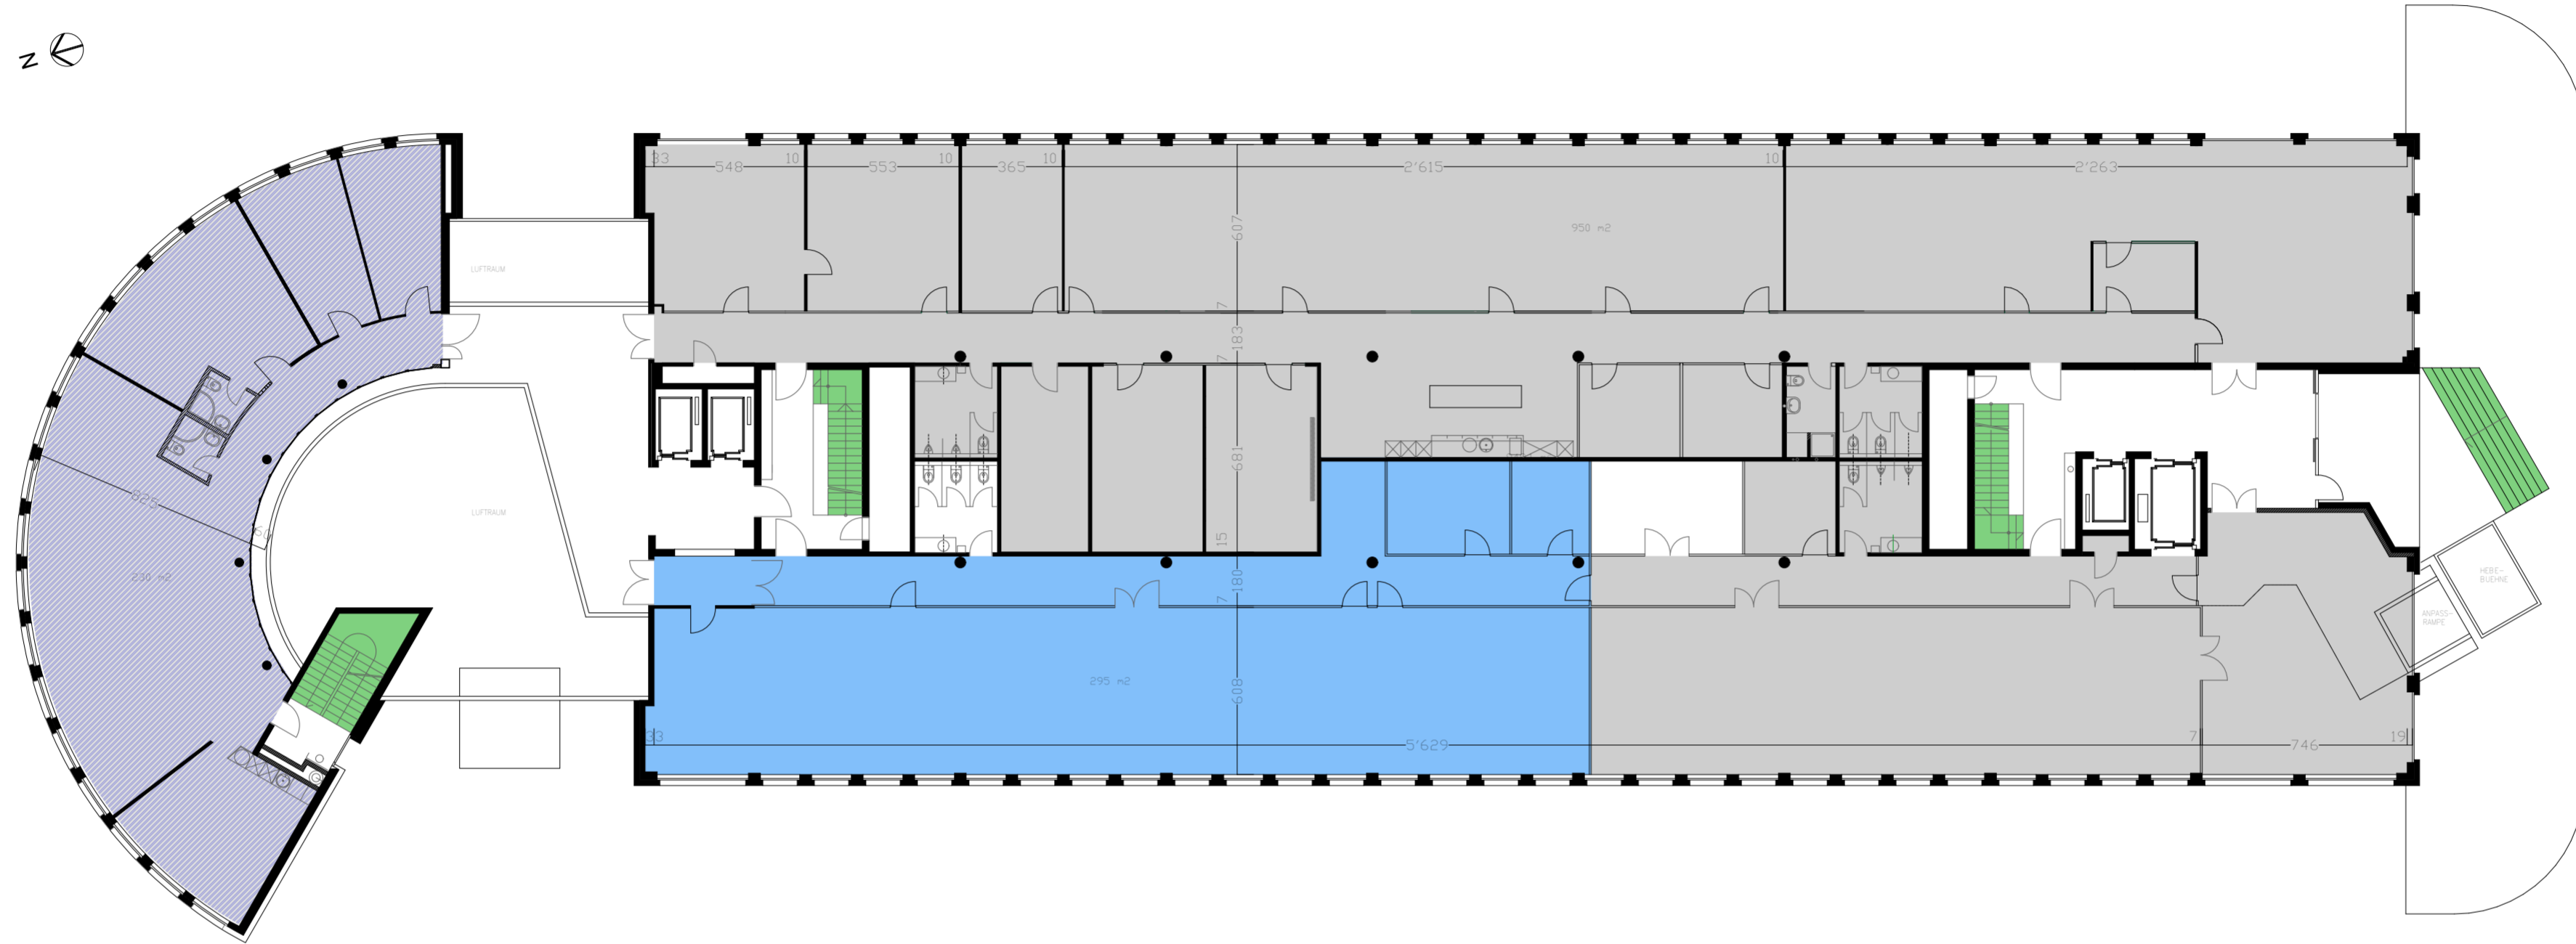

1. Obergeschoss

- Fläche verfügbar 295m²
- Fläche vermietet 950m²
- Fläche vermietet 230m²

1718.041.405
red real estate,
kloten_oberfeldstrasse 14

1.OG
2.003 - A11

date: 28.03.2017
updated: 09.04.2019
format: A2
drawn by: evo
scale: 1:200