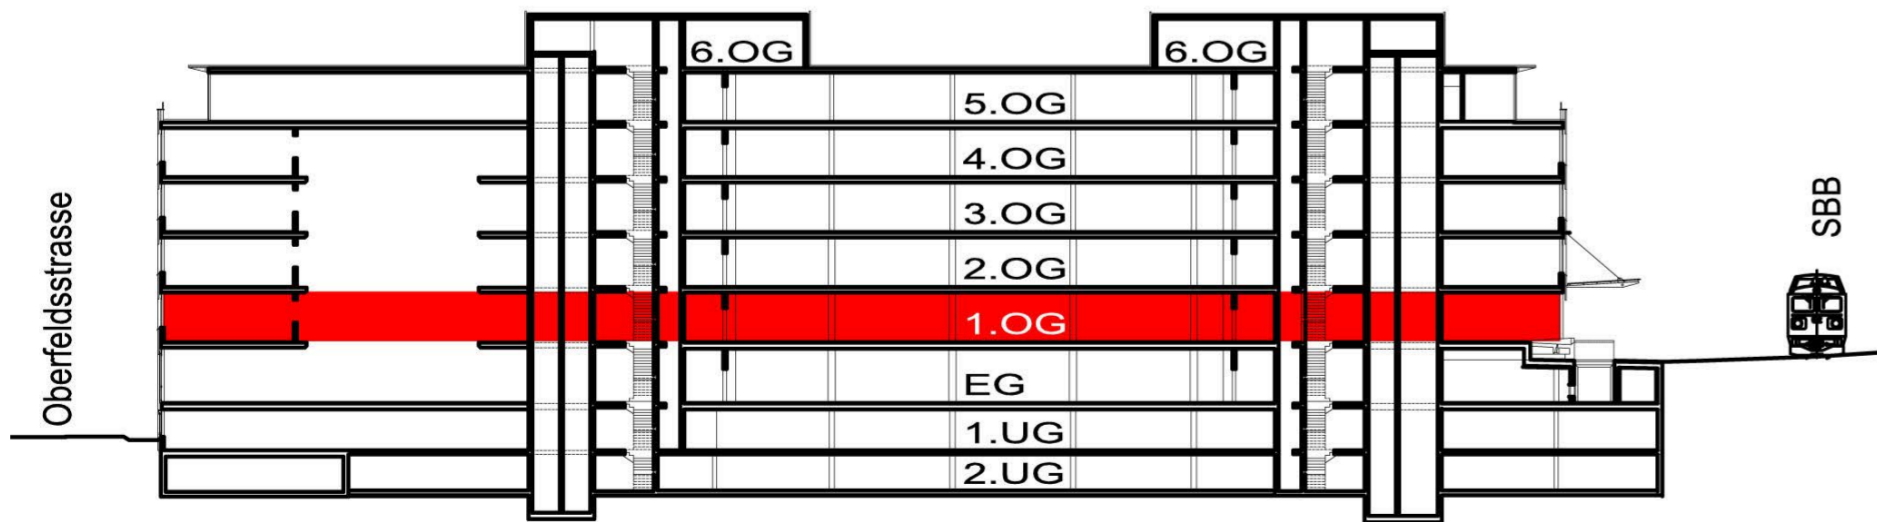

1. Obergeschoss

- Fläche verfügbar 295m²
- Fläche vermietet 950m²
- Fläche vermietet 230m²

1718.041.405
red real estate,
kloten_oberfeldstrasse 14

1.OG
2.003 - A11

date: 28.03.2017
updated: 09.04.2019
format: A2
drawn by: evo
scale: 1:200