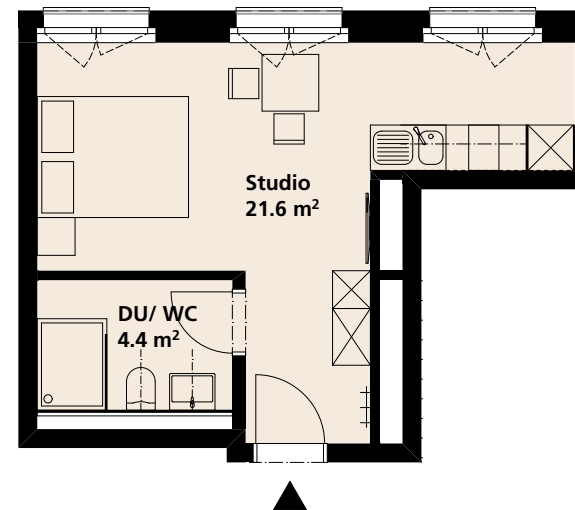

HAUS 1

1 ZIMMER-STUDIO (möbliert)

205

Wohnfläche 26m²

Geschoss 2.OG

**GÖLDI &
PARTNER**
IMMOBILIEN · ARCHITEKTUR

Grüningerstrasse 22a, 8624 Grüt
Tel +41 43 277 66 33 - info@goeldi-immobilien.ch - www.freieck-gruet.ch