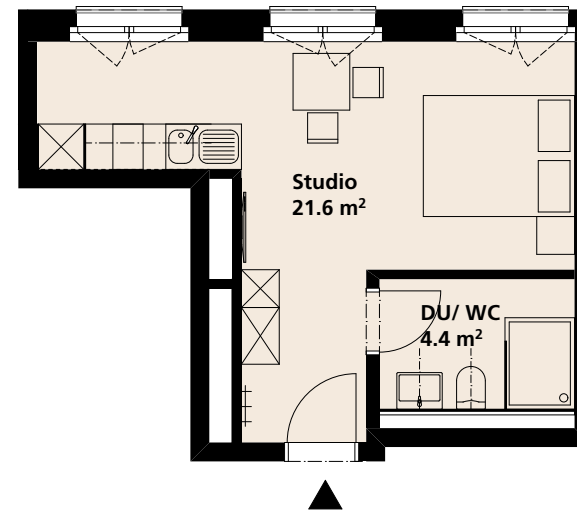

HAUS 1

1 ZIMMER-STUDIO (möbliert)

201

Wohnfläche 26m²

Geschoss 2.OG

**GÖLDI &
PARTNER**
IMMOBILIEN · ARCHITEKTUR

Grüningerstrasse 22a, 8624 Grüt
Tel +41 43 277 66 33 - info@goeldi-immobilien.ch - www.freieck-gruet.ch