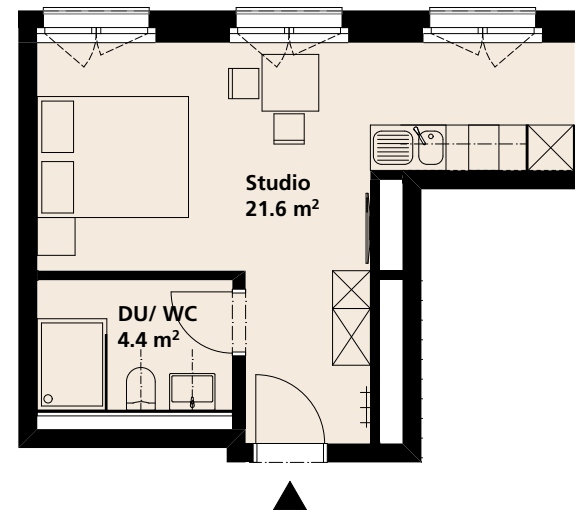

HAUS 1

1 ZIMMER-STUDIO (möbliert)

105

Wohnfläche 26m²

Geschoss 1.OG

**GÖLDI &
PARTNER**
IMMOBILIEN · ARCHITEKTUR

Grüningerstrasse 22a, 8624 Grüt
Tel +41 43 277 66 33 - info@goeldi-immobilien.ch - www.freieck-gruet.ch