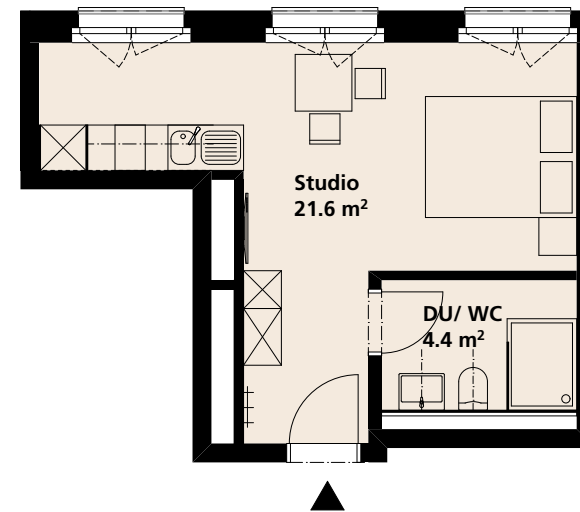

HAUS 1

1 ZIMMER-STUDIO (möbliert)

101

Wohnfläche 26m²

Geschoss 1.OG

**GÖLDI &
PARTNER**
IMMOBILIEN · ARCHITEKTUR

Grüningerstrasse 22a, 8624 Grüt
Tel +41 43 277 66 33 - info@goeldi-immobilien.ch - www.freieck-gruet.ch