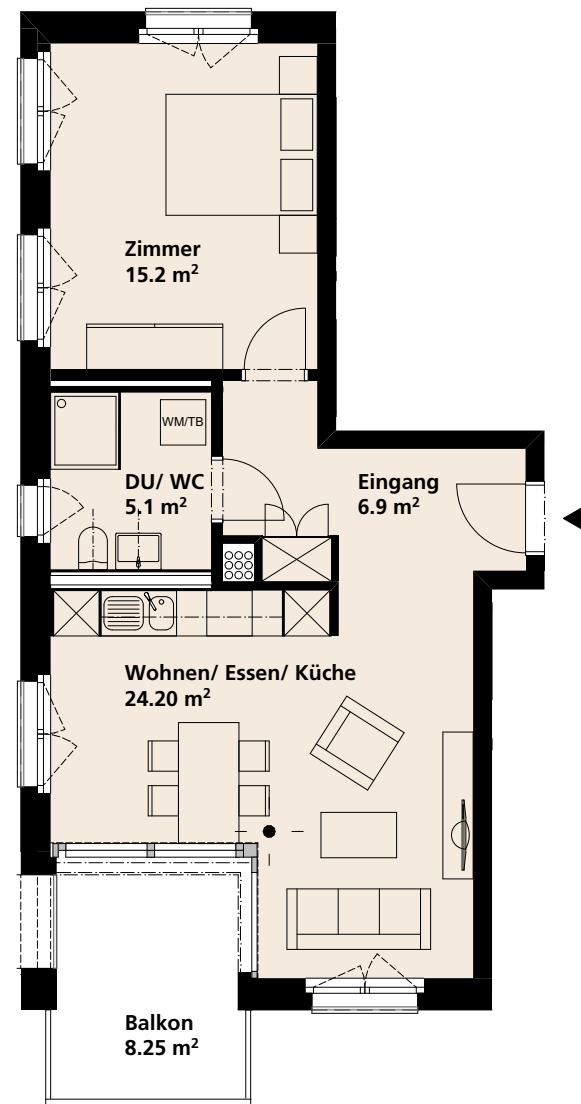

HAUS 1

2.5 ZIMMER-WOHNUNG

104

Wohnfläche 52m²
Geschoss 1.OG

**GÖLDI &
PARTNER**
IMMOBILIEN · ARCHITEKTUR

Grüningerstrasse 22a, 8624 Grüt
Tel +41 43 277 66 33 - info@goeldi-immobilien.ch - www.freieck-gruet.ch