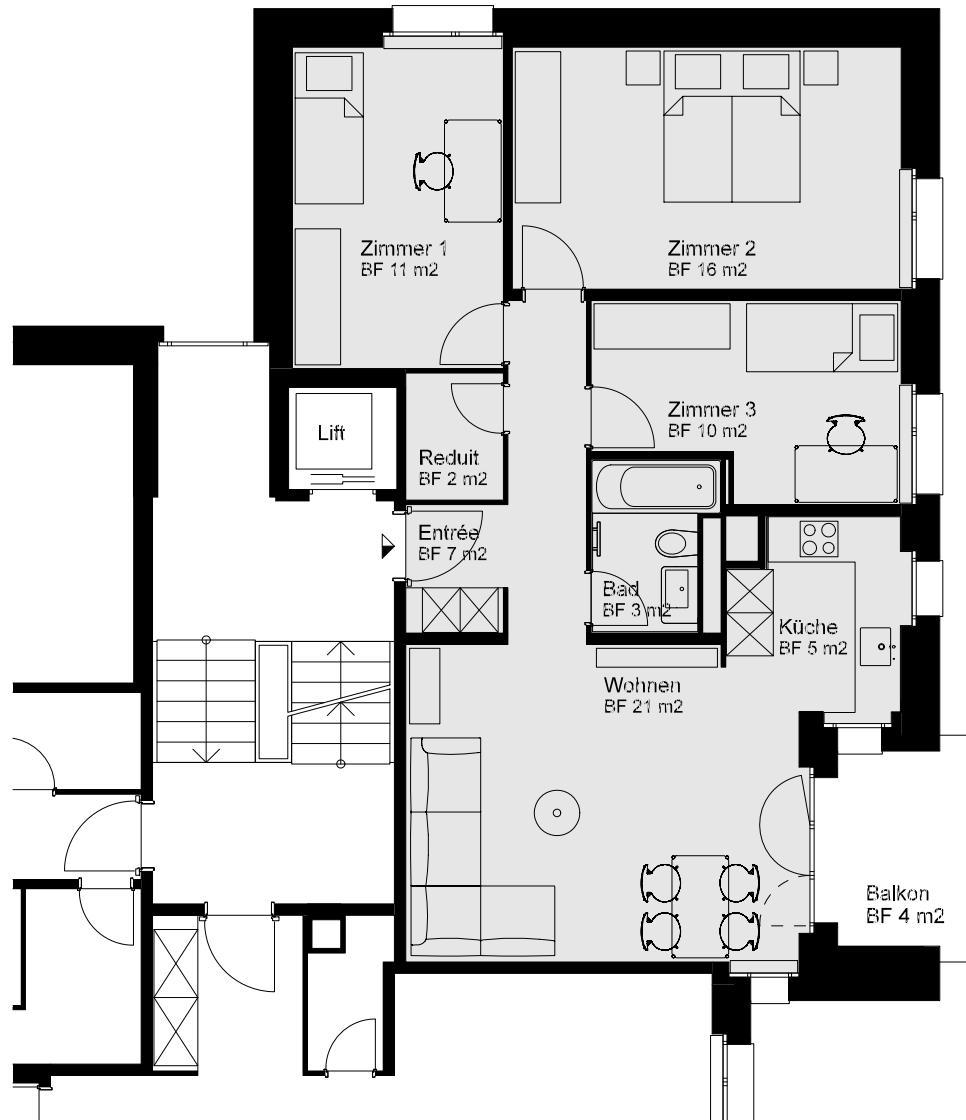

1221

4 Zimmerwohnung
2.Obergeschoss links

Erlenweg 12
5036 Oberentfelden

HNF = 75 m²

Mst. 1:100