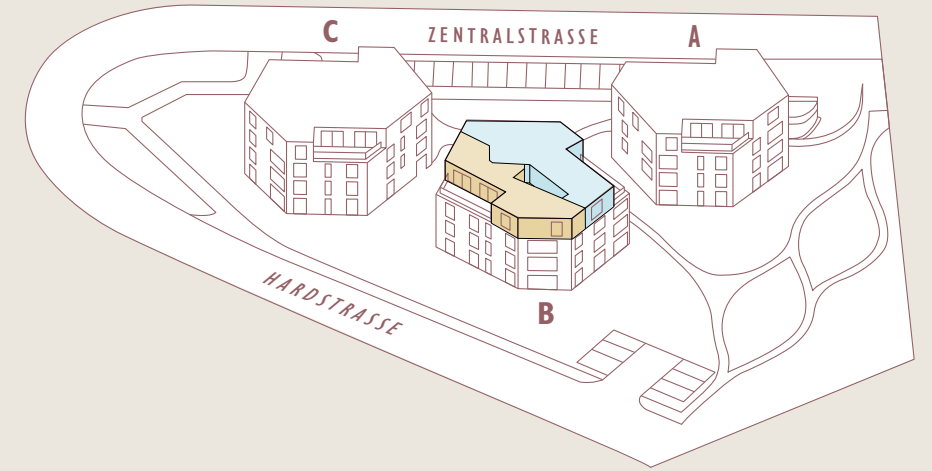

HAUS B
ATTIKA

Voilà!

4,5-ZIMMER-WOHNUNG B301	
Bruttowohnfläche	132,9 m ²
Terrasse	25,6 m ²

3,5-ZIMMER-WOHNUNG B302	
Bruttowohnfläche	95,9 m ²
Terrasse	25,4 m ²