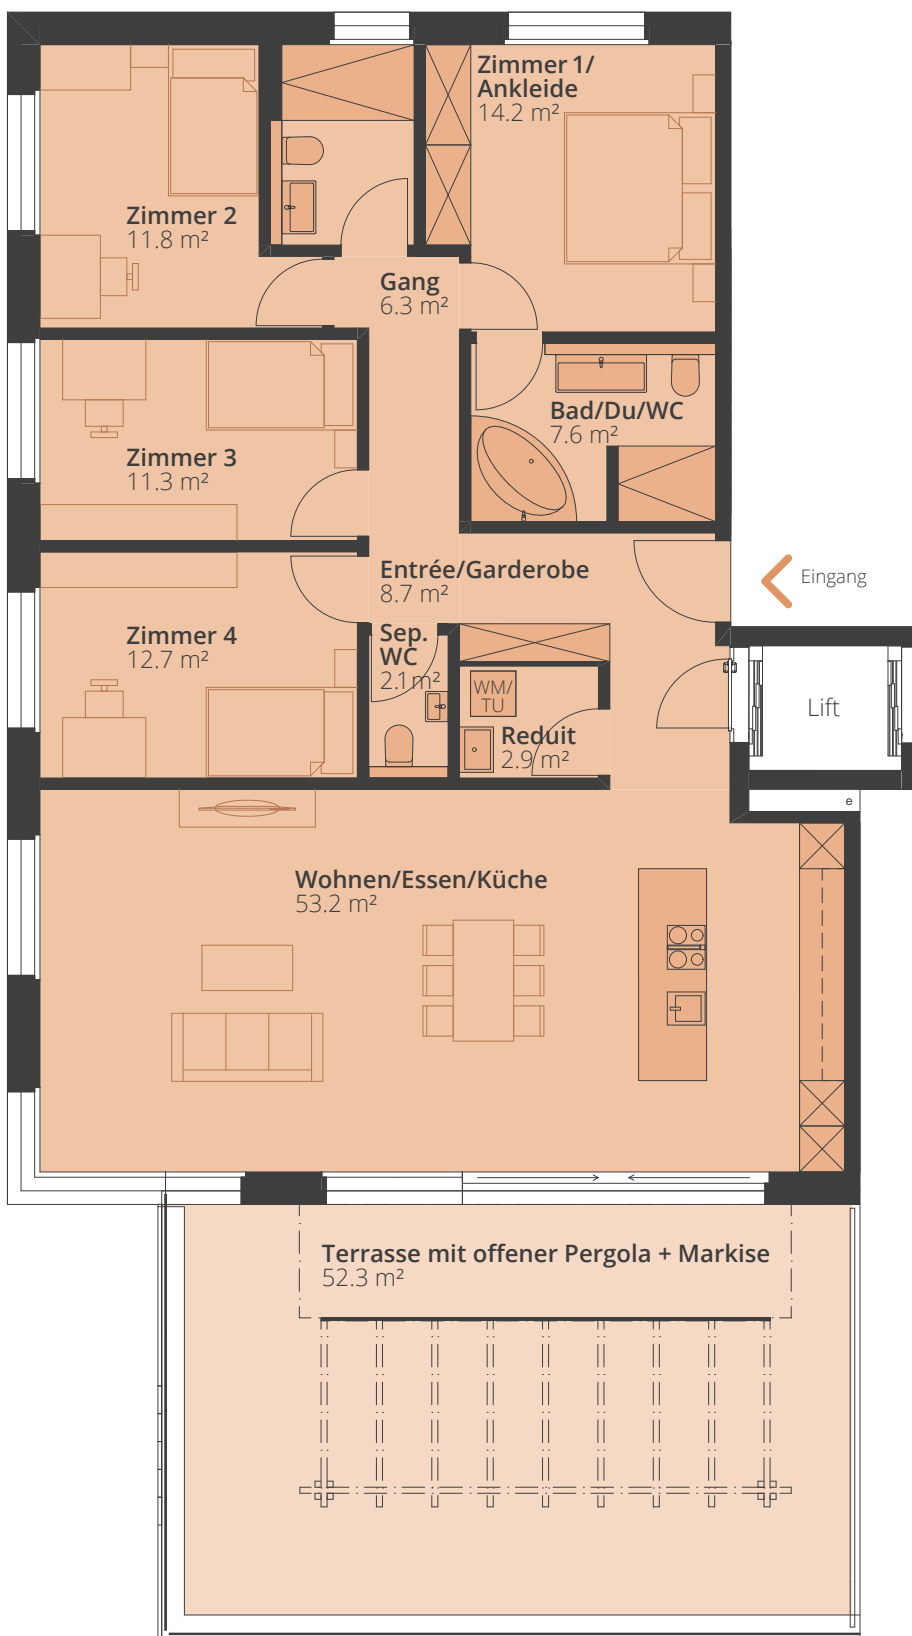

Obergeschoss