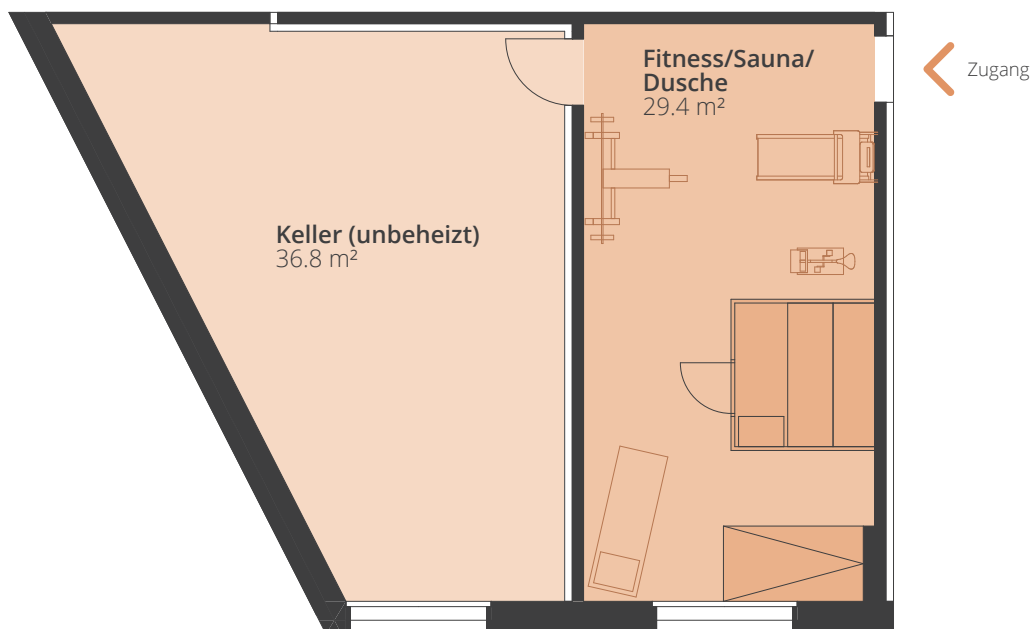

Sparrenbergstrasse 7

Kyanit - 5½-Zimmer-Wohnung

Wohnungsnummer: S2

Wohnfläche* 142 m²

Untergeschoss + Obergeschoss

Terrasse 52.3 m²

Fitness/Sauna 29.4 m²

Keller 36.8 m²

Untergeschoss

Alle Angaben sind Circaangaben. Änderungen bleiben vorbehalten.

1:100

* Die Wohnfläche ist die Fläche innerhalb der Ausenmauern inklusive Nasszellen, Schächte und Steigzonen. Nicht einberechnet werden Sitzplätze, Terrassen, Fitness/Sauna sowie Keller gemäss VZI-Flächendeckung.