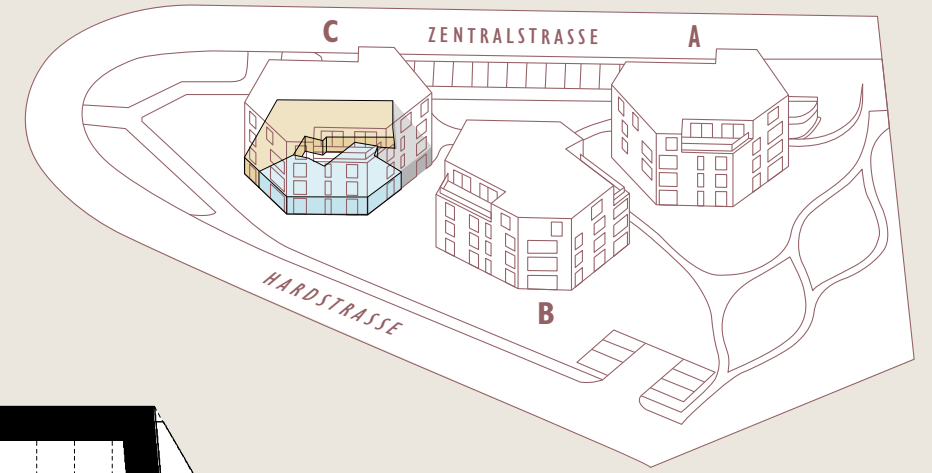

HAUS C
ERDGESCHOSS

Voilà!

3,5-ZIMMER-WOHNUNG C001	
Bruttowohnfläche	99,8 m ²
Sitzplatz	12,0 m ²

4,5-ZIMMER-WOHNUNG C002	
Bruttowohnfläche	107,9 m ²
Sitzplatz	13,3 m ²