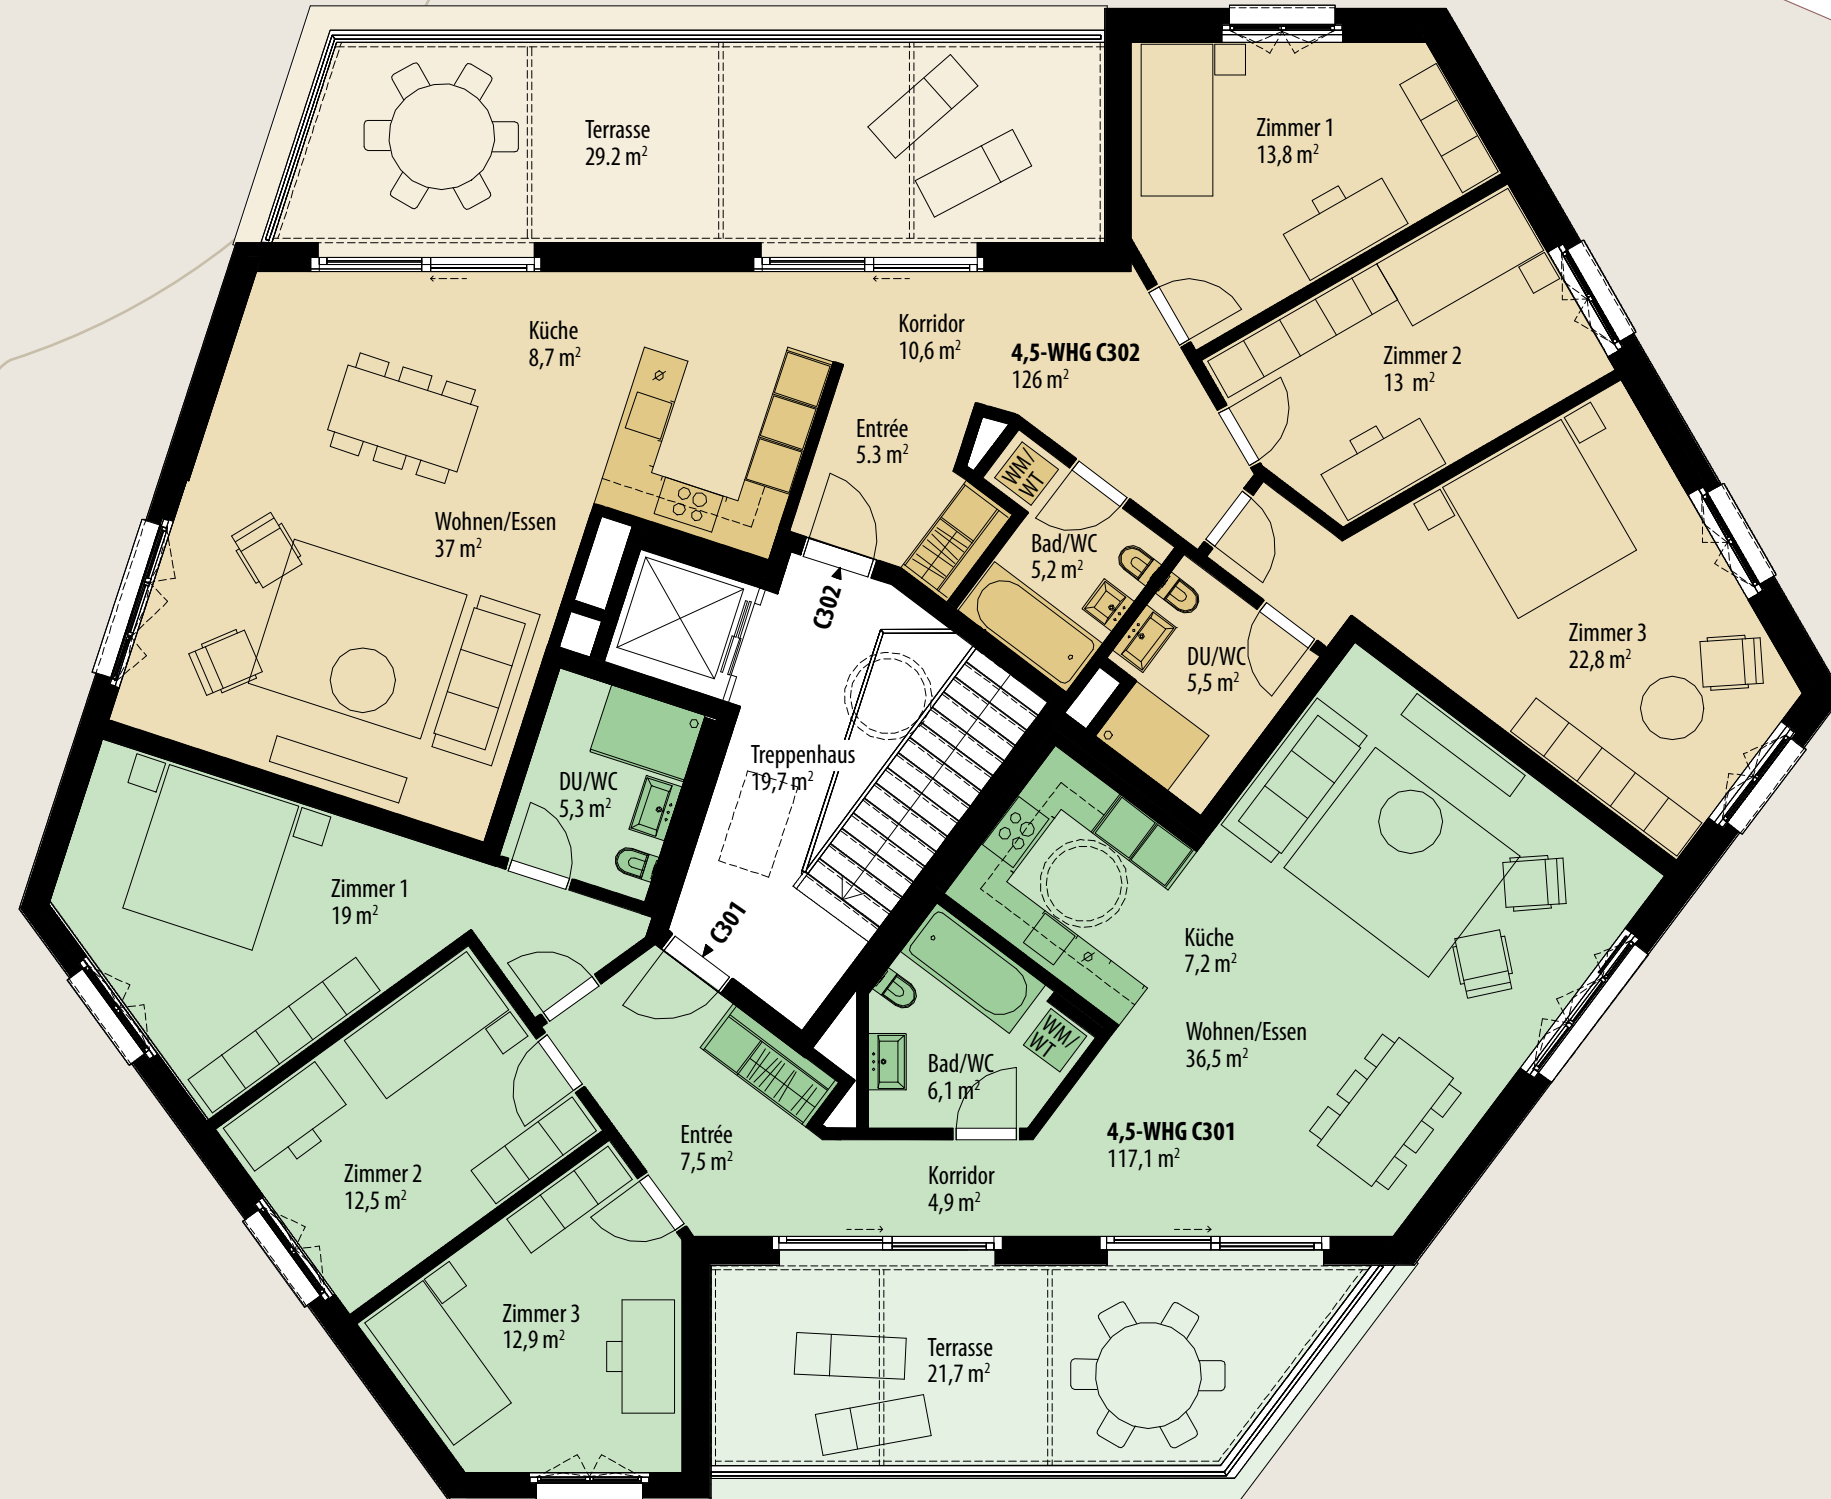

Voilà!

4,5-ZIMMER-WOHNUNG C301	
Bruttowohnfläche	117,1 m <sup>2</sup>
Terrasse	21,7 m <sup>2</sup>

4,5-ZIMMER-WOHNUNG C302	
Bruttowohnfläche	126,0 m <sup>2</sup>
Terrasse	29,2 m <sup>2</sup>