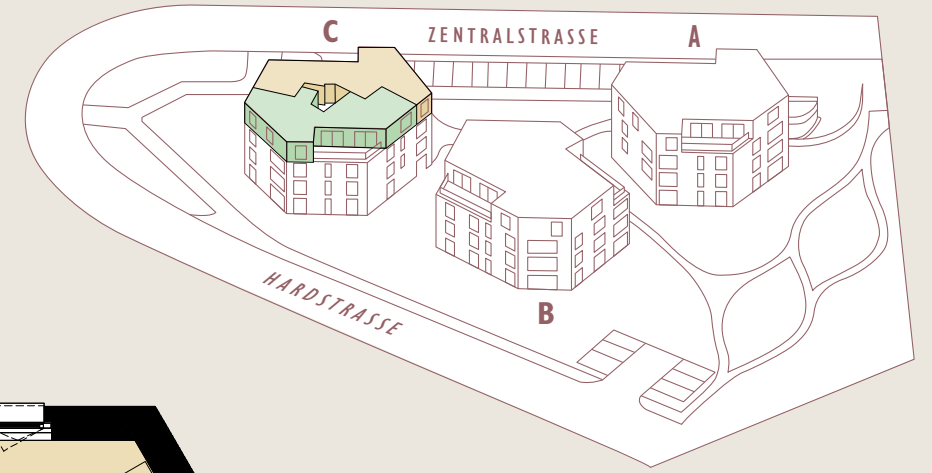

Voilà!

4,5-ZIMMER-WOHNUNG C301	
Bruttowohnfläche	117,1 m <sup>2</sup>
Terrasse	21,7 m <sup>2</sup>

4,5-ZIMMER-WOHNUNG C302	
Bruttowohnfläche	126,0 m <sup>2</sup>
Terrasse	29,2 m <sup>2</sup>