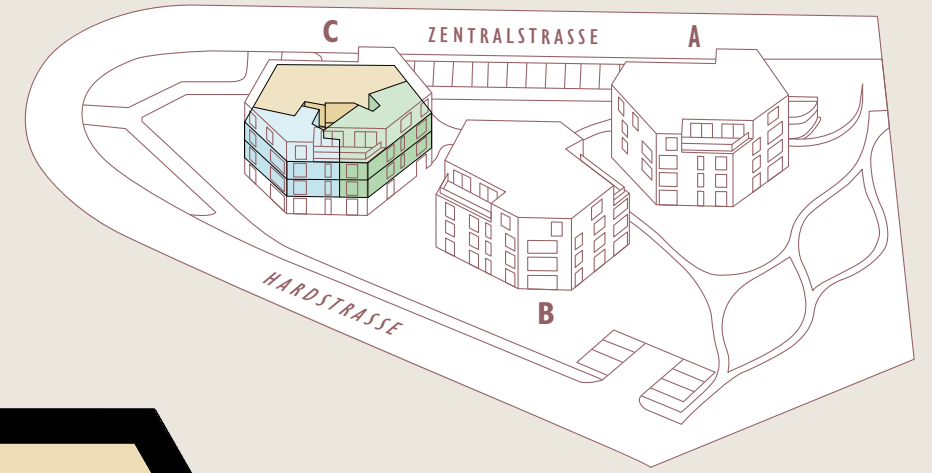

HAUS C
I. + 2. OBERGESCHOSS

Voilà!

3,5-ZIMMER-WOHNUNG C101/201	
Bruttowohnfläche	91,5 m ²
Loggia	10,9 m ²

2,5-ZIMMER-WOHNUNG C102/202	
Bruttowohnfläche	62,9 m ²
Loggia	10,5 m ²

4,5-ZIMMER-WOHNUNG C103/203	
Bruttowohnfläche	105,7 m ²
Loggia	11,7 m ²