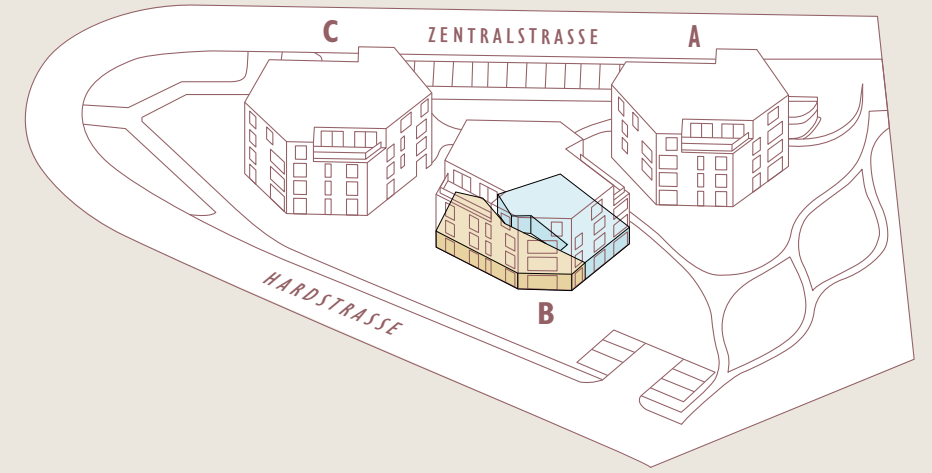

**HAUS B**  
ERDGESCHOSS

Voilà!

3,5-ZIMMER-WOHNUNG B001	
Bruttowohnfläche	97,9 m <sup>2</sup>
Sitzplatz	12,0 m <sup>2</sup>

3,5-ZIMMER-WOHNUNG B002	
Bruttowohnfläche	96,6 m <sup>2</sup>
Sitzplatz	13,4 m <sup>2</sup>