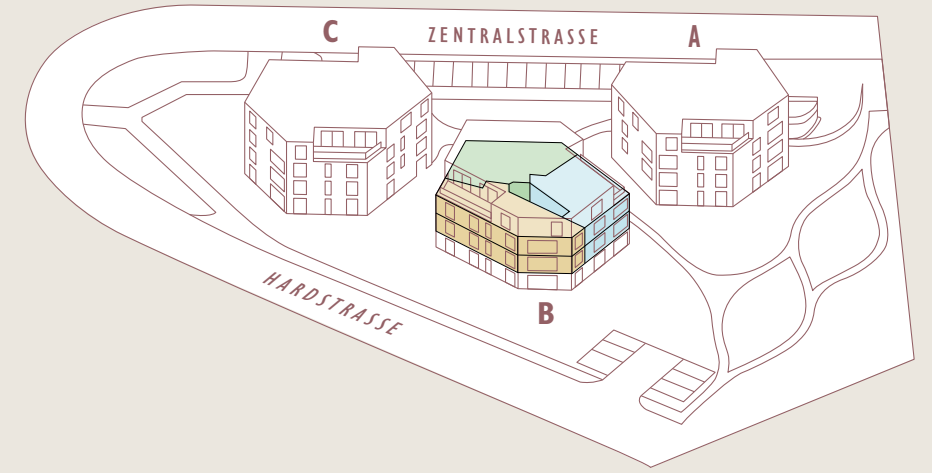

HAUS B
I. + 2. OBERGESCHOSS

Voilà!

2,5-ZIMMER-WOHNUNG B101/201	
Bruttowohnfläche	66,5 m ²
Loggia	10,3 m ²

3,5-ZIMMER-WOHNUNG B102/202	
Bruttowohnfläche	95,6 m ²
Loggia	11,7 m ²

3,5-ZIMMER-WOHNUNG B103/203	
Bruttowohnfläche	83,7 m ²
Loggia	10,7 m ²